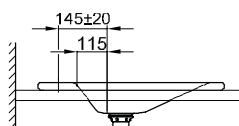

BetteAqua 1400 x 495 mm, 2 kraangatboringen

Afb.: met kraangatboring

Aanbeveling voor kraan:

Voorsprong kraan: muurafstand x mm + ca. 200 mm vanaf achterzijde wastafel

Aanbeveling voor kraan:

Voorsprong kraan: ca. 145 mm vanaf midden kraangat

Informatie

Sjabloon voor uitsparing downloaden op www.my-bette.com

Leveringsomvang

Inclusief bevestigingsmateriaal.

Inclusief geluiddempende matten.

Beschikbaar zijn vanaf week 28/2021

Design: schmidem design

Afmeting

Bestelnr.	Maat in mm	Kraangaten	C	D	E
A070	600 x 495 x 80		80	440	80
A070 HLW1	600 x 495 x 80	o	80	440	80
A071	800 x 495 x 80		135	530	135
A071 HLW1	800 x 495 x 80	o	135	530	135
A072	1400 x 495 x 80		185	1030	185
A072 HLW1	1400 x 495 x 80	o	185	1030	185
A072 HLW2	1400 x 495 x 80	oo	185	1030	185