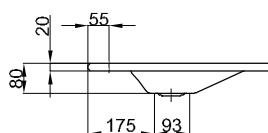

BetteAqua 1400 x 495 mm, 2 kraangatboringen

Afb.: met kraangatboring

Aanbeveling voor kraan:

Voorsprong kraan: muurafstand x mm + ca. 200 mm vanaf achterzijde wastafel

Aanbeveling voor kraan:

Voorsprong kraan: ca. 145 mm vanaf midden kraangat

Afmeting

Bestelnr.	Maat in mm	Kraangaten	C	D	E
A070	600 x 495 x 80		80	440	80
A070 HLW1	600 x 495 x 80	o	80	440	80
A071	800 x 495 x 80		135	530	135
A071 HLW1	800 x 495 x 80	o	135	530	135
A072	1400 x 495 x 80		185	1030	185
A072 HLW1	1400 x 495 x 80	o	185	1030	185
A072 HLW2	1400 x 495 x 80	oo	185	1030	185