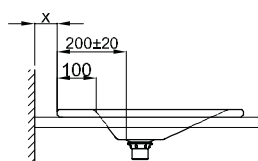

BetteAqua 1400 x 495 mm, 2 kraangatboringen

Afb.: met kraangatboring

Aanbeveling voor kraan:

Voorsprong kraan: muurafstand x mm + ca. 200 mm vanaf achterzijde wastafel

Aanbeveling voor kraan:

Voorsprong kraan: ca. 145 mm vanaf midden kraangat

Afmeting

Bestelnr.	Maat in mm	Kraangaten	C	D	E
A070	600 x 495 x 80		80	440	80
A070 HLW1	600 x 495 x 80	o	80	440	80
A071	800 x 495 x 80		135	530	135
A071 HLW1	800 x 495 x 80	o	135	530	135
A072	1400 x 495 x 80		185	1030	185
A072 HLW1	1400 x 495 x 80	o	185	1030	185
A072 HLW2	1400 x 495 x 80	oo	185	1030	185