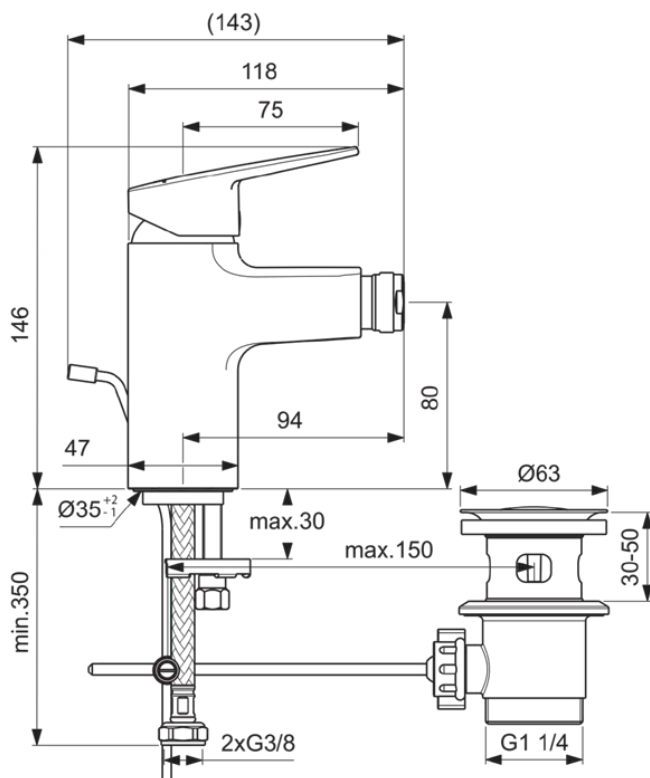

CERAPLAN

BD248XG

CERAPLAN | Bidetmengkraan 47x132x146 mm, 94 mm sprong uitloop in matzwart afwerking, 5 l/min (3 bar), met waste | EasyFix, Click technologie, Ecoflow, FirmaFlow, NF gecertificeerd

Afbeelding & technische tekening

Algemene informatie

Productcategorie:	Bidetmengkranen
Producttype:	Bidetmengkraan
Merk:	Ideal Standard
Collectie:	CERAPLAN
Ontwerper:	Palomba Serafini Associati
Colour:	XG - Matzwart
Afwerking van het oppervlak:	mat
Hoogte (mm):	146
Breedte (mm):	47
Lengte / sprong (mm):	132
Bevestigingswijze:	EasyFix
Nettogewicht (kg):	1.54
EAN-code:	3800861116882

CERAPLAN

BD248XG

CERAPLAN | Bidetmengkraan 47x132x146 mm, 94 mm sprong uitloop in matzwart afwerking, 5 l/min (3 bar), met waste | EasyFix, Click technologie, Ecoflow, FirmaFlow, NF gecertificeerd

Product specificaties