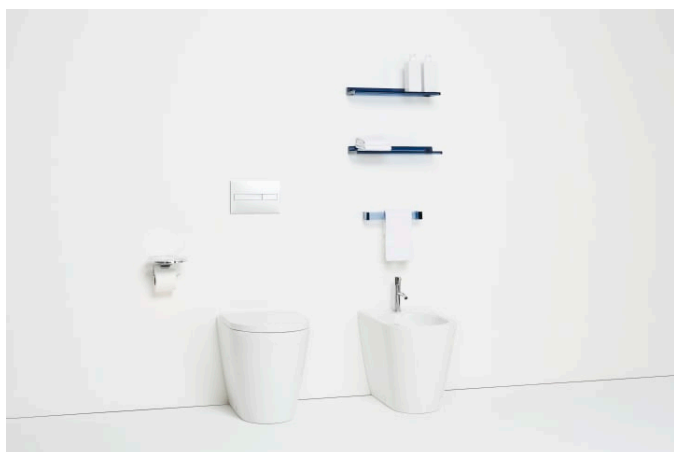

KARTELL LAUFEN

Tablette murale 'Shelfish', plastique

COULEUR ET FINITION

093 Rose poudré

Commodity Code/Import Code Number for
Foreign Trad : 94037000

Poids net / kg : 0,7

Type d'installation : Mural

DESSINS TECHNIQUES

Kartell LAUFEN

C'est l'histoire d'un lieu d'une beauté inconnue. Conçu pour des humains, formé par les éléments. Très loin de votre vie de tous les jours. Mais, chaque matin, vous vous demanderez: Est-ce que je suis déjà venu là?