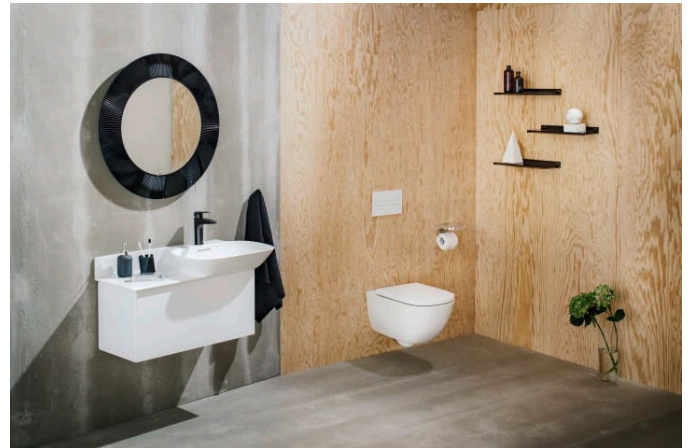

KARTELL LAUFEN

Tablette murale 'Shelfish', plastique

COULEUR ET FINITION

093 Rose poudré

Commodity Code/Import Code Number for
Foreign Trad : 94037000

Poids net / kg : 0,7

Type d'installation : Mural

DESSINS TECHNIQUES

Kartell LAUFEN

C'est l'histoire d'un lieu d'une beauté inconnue. Conçu pour des humains, formé par les éléments. Très loin de votre vie de tous les jours. Mais, chaque matin, vous vous demanderez: Est-ce que je suis déjà venu là?