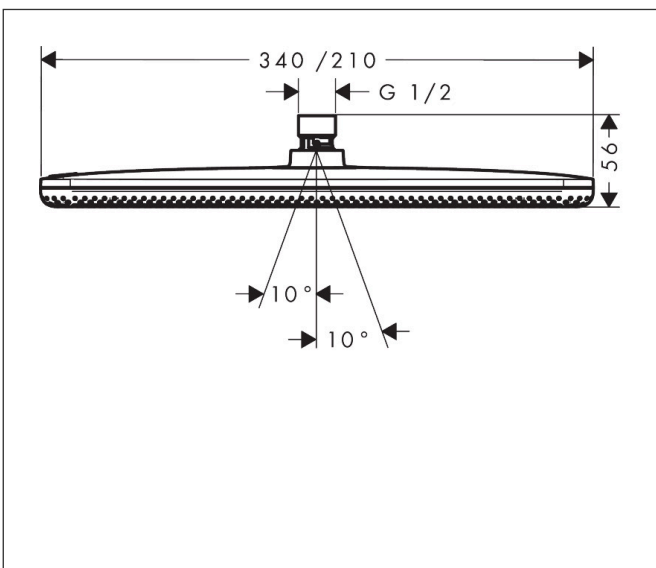

Merk hansgrohe
 Artikelnaam **Raindance Alive Q** hoofddouche 210/340 1jet EcoSmart
 Art.nr. 24531340
 Oppervlakte Brushed Black Chrome
 Netto prijs 684,22 EUR

Product foto

Maat tekeningen

Kenmerken

- diameter straalplaat 214 x 343 mm
- Schakelaar straalsoort: maakt het mogelijk om de straalsoort te veranderen, zelfs na montage, Rain (vooraf ingesteld), wijziging naar PowderRain kan bij de montage worden geselecteerd of later eenvoudig worden gewijzigd
- doorstroomregelaar: 8 l/min (met mogelijke toleranties -20%)
- doorstroomhoeveelheid PowderRain-straal bij 3 bar: 6,7 l/min
- functie van: 6 l/min
- maximale doorstroomhoeveelheid bij 3 bar: 6,8 l/min
- DropGuard vermindert het nadruppelen nadat de douche is gestopt tot slechts enkele seconden.
- hoek hoofddouche verstelbaar
- afdekplaat van geanodiseerd aluminium
- designafdekking is eenvoudig zonder gereedschap afneembaar voor reiniging
- oppervlak designafdekking: grafiet
- designafdekking verbergt de straalnoppen
- vlak, minimalistisch ontwerp
- EcoSmart: Veel waterplezier met veel minder water
- EU taxonomie: max. 8l/min

Technologie

Straalsoorten

Certificaat

Merk	hansgrohe
Artikelnaam	Raindance Alive Q hoofddouche 210/340 1jet EcoSmart
Art.nr.	24531340
Oppervlakte	Brushed Black Chrome
Netto prijs	684,22 EUR

Benodigde onderdelen (naar keuze)

Product foto	Artikelnaam	Art.nr.	Prijs
	hansgrohe douchearm E 39 cm	24337340	228,69
	hansgrohe plafondaansluiting E 10 cm	24338340	181,29
	hansgrohe plafondaansluiting E 30 cm	24339340	220,27

Merk hansgrohe
 Artikelnaam **Raindance Alive Q** hoofddouche 210/340 1jet EcoSmart
 Art.nr. 24531340
 Oppervlakte Brushed Black Chrome
 Netto prijs 684,22 EUR

Stroomschema

Merk hansgrohe
Artikelnaam **Raindance Alive Q** hoofddouche 210/340 1jet EcoSmart
Art.nr. 24531340
Oppervlakte Brushed Black Chrome
Netto prijs 684,22 EUR

Explosietekening voor bouwjaar: >04/25