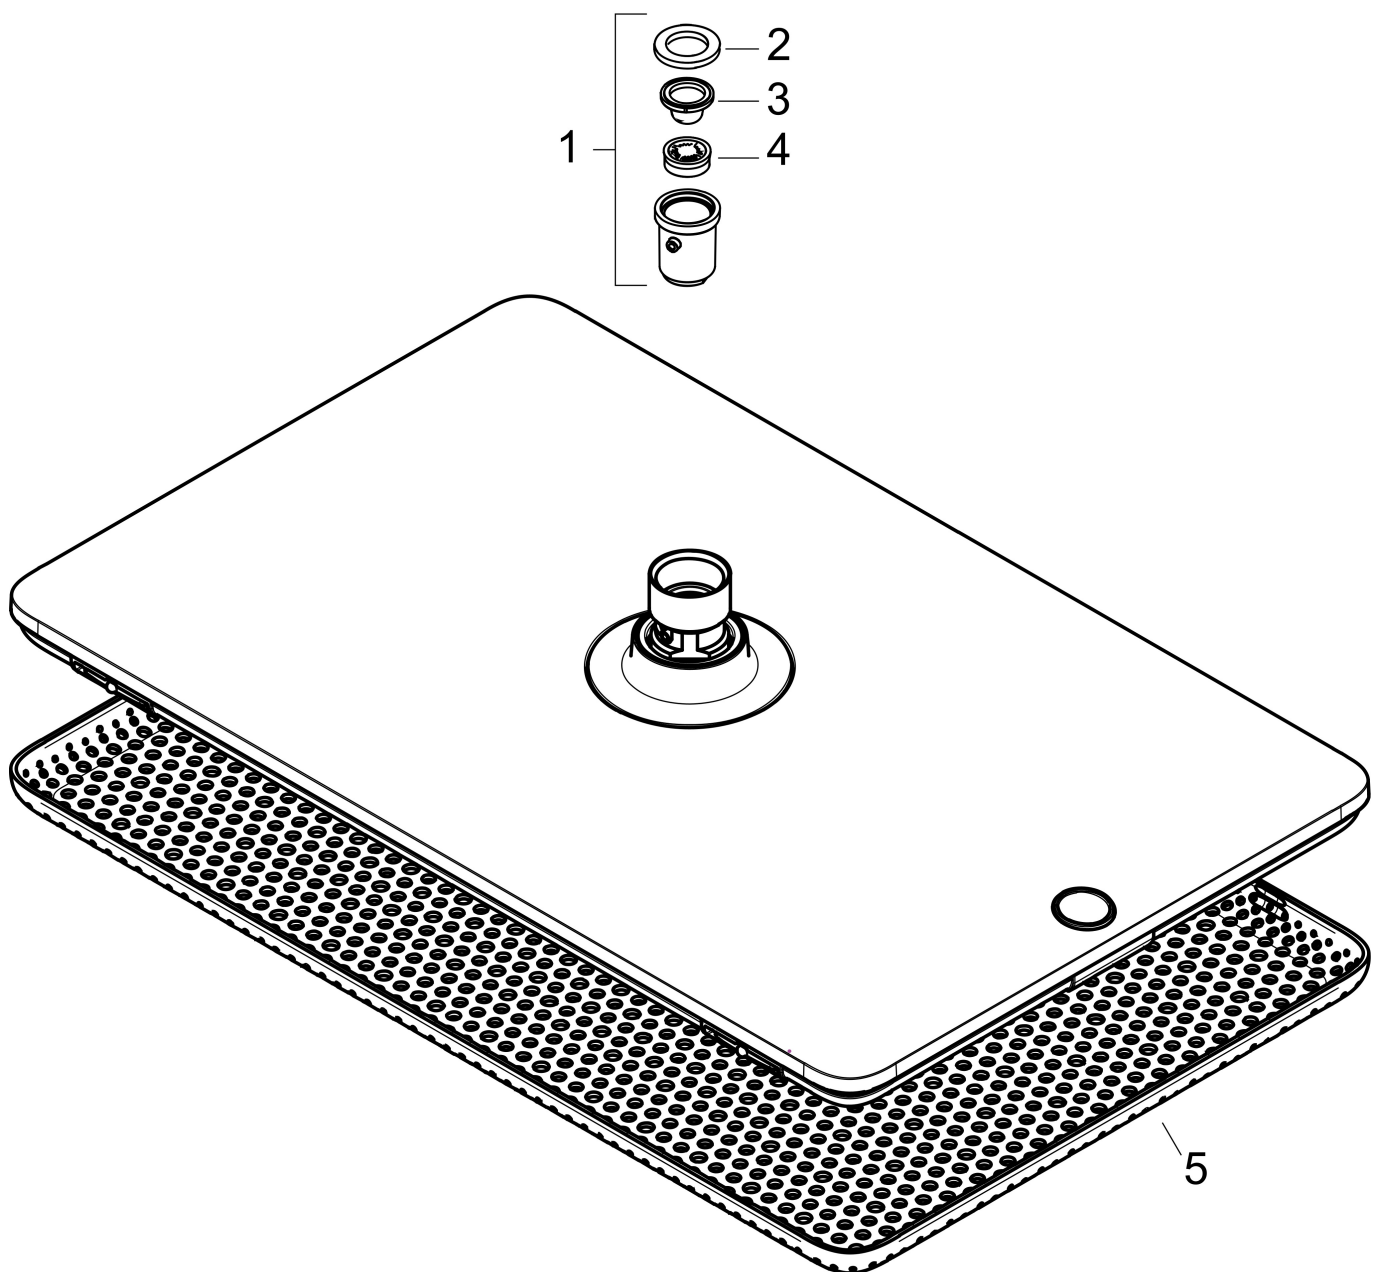

Merk hansgrohe
 Artikelnaam **Raindance Alive Q** hoofddouche 210/340 1jet EcoSmart
 Art.nr. 24531340
 Oppervlakte Brushed Black Chrome
 Netto prijs 684,22 EUR

Product foto

Maat tekeningen

Kenmerken

- diameter straalplaat 214 x 343 mm
- Schakelaar straalsoort: maakt het mogelijk om de straalsoort te veranderen, zelfs na montage, Rain (vooraf ingesteld), wijziging naar PowderRain kan bij de montage worden geselecteerd of later eenvoudig worden gewijzigd
- doorstroomregelaar: 8 l/min (met mogelijke toleranties -20%)
- doorstroomhoeveelheid PowderRain-straal bij 3 bar: 6,7 l/min
- functie van: 6 l/min
- maximale doorstroomhoeveelheid bij 3 bar: 6,8 l/min
- DropGuard vermindert het nadruppelen nadat de douche is gestopt tot slechts enkele seconden.
- hoek hoofddouche verstelbaar
- afdekplaat van geanodiseerd aluminium
- designafdekking is eenvoudig zonder gereedschap afneembaar voor reiniging
- oppervlak designafdekking: grafiet
- designafdekking verbergt de straalnoppen
- vlak, minimalistisch ontwerp
- EcoSmart: Veel waterplezier met veel minder water
- EU taxonomie: max. 8l/min

Technologie

Straalsoorten

Certificaat

Merk	hansgrohe
Artikelnaam	Raindance Alive Q hoofddouche 210/340 1jet EcoSmart
Art.nr.	24531340
Oppervlakte	Brushed Black Chrome
Netto prijs	684,22 EUR

Benodigde onderdelen (naar keuze)

Product foto	Artikelnaam	Art.nr.	Prijs
	hansgrohe douchearm E 39 cm	24337340	228,69
	hansgrohe plafondaansluiting E 10 cm	24338340	181,29
	hansgrohe plafondaansluiting E 30 cm	24339340	220,27

Merk hansgrohe
 Artikelnaam **Raindance Alive Q** hoofddouche 210/340 1jet EcoSmart
 Art.nr. 24531340
 Oppervlakte Brushed Black Chrome
 Netto prijs 684,22 EUR

Stroomschema

Merk hansgrohe
Artikelnaam **Raindance Alive Q** hoofddouche 210/340 1jet EcoSmart
Art.nr. 24531340
Oppervlakte Brushed Black Chrome
Netto prijs 684,22 EUR

Explosietekening voor bouwjaar: >04/25