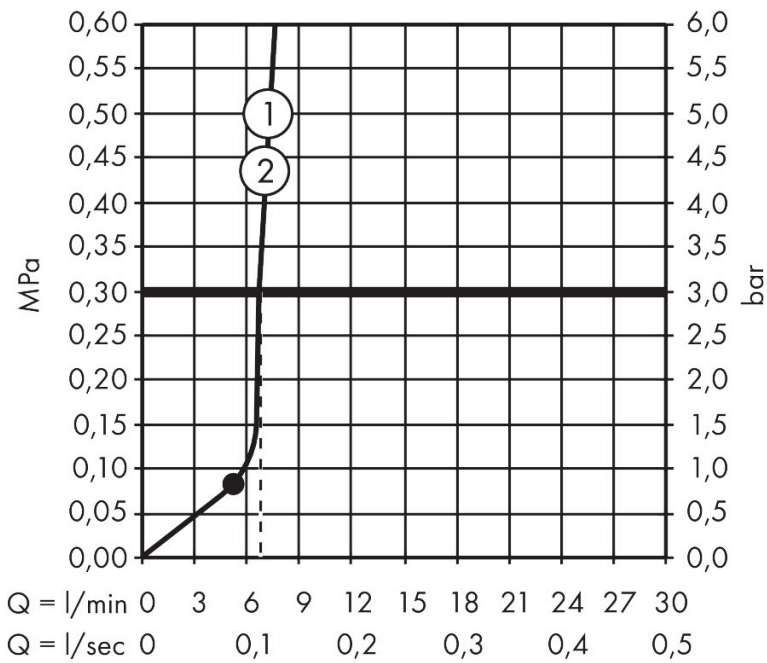

Merk hansgrohe
 Artikelnaam **Raindance Alive Q** hoofddouche 210/340 1jet EcoSmart
 Art.nr. 24531340
 Oppervlakte Brushed Black Chrome
 Netto prijs 684,22 EUR

Product foto

Maat tekeningen

Kenmerken

- diameter straalplaat 214 x 343 mm
- Schakelaar straalsoort: maakt het mogelijk om de straalsoort te veranderen, zelfs na montage, Rain (vooraf ingesteld), wijziging naar PowderRain kan bij de montage worden geselecteerd of later eenvoudig worden gewijzigd
- doorstroomregelaar: 8 l/min (met mogelijke toleranties -20%)
- doorstroomhoeveelheid PowderRain-straal bij 3 bar: 6,7 l/min
- functie van: 6 l/min
- maximale doorstroomhoeveelheid bij 3 bar: 6,8 l/min
- DropGuard vermindert het nadruppelen nadat de douche is gestopt tot slechts enkele seconden.
- hoek hoofddouche verstelbaar
- afdekplaat van geanodiseerd aluminium
- designafdekking is eenvoudig zonder gereedschap afneembaar voor reiniging
- oppervlak designafdekking: grafiet
- designafdekking verbergt de straalnoppen
- vlak, minimalistisch ontwerp
- EcoSmart: Veel waterplezier met veel minder water
- EU taxonomie: max. 8l/min

Technologie

Straalsoorten

Certificaat

Merk	hansgrohe
Artikelnaam	Raindance Alive Q hoofddouche 210/340 1jet EcoSmart
Art.nr.	24531340
Oppervlakte	Brushed Black Chrome
Netto prijs	684,22 EUR

Benodigde onderdelen (naar keuze)

Product foto	Artikelnaam	Art.nr.	Prijs
	hansgrohe douchearm E 39 cm	24337340	228,69
	hansgrohe plafondaansluiting E 10 cm	24338340	181,29
	hansgrohe plafondaansluiting E 30 cm	24339340	220,27

Merk hansgrohe
 Artikelnaam **Raindance Alive Q** hoofddouche 210/340 1jet EcoSmart
 Art.nr. 24531340
 Oppervlakte Brushed Black Chrome
 Netto prijs 684,22 EUR

Stroomschema

Merk hansgrohe
Artikelnaam **Raindance Alive Q** hoofddouche 210/340 1jet EcoSmart
Art.nr. 24531340
Oppervlakte Brushed Black Chrome
Netto prijs 684,22 EUR

Explosietekening voor bouwjaar: >04/25