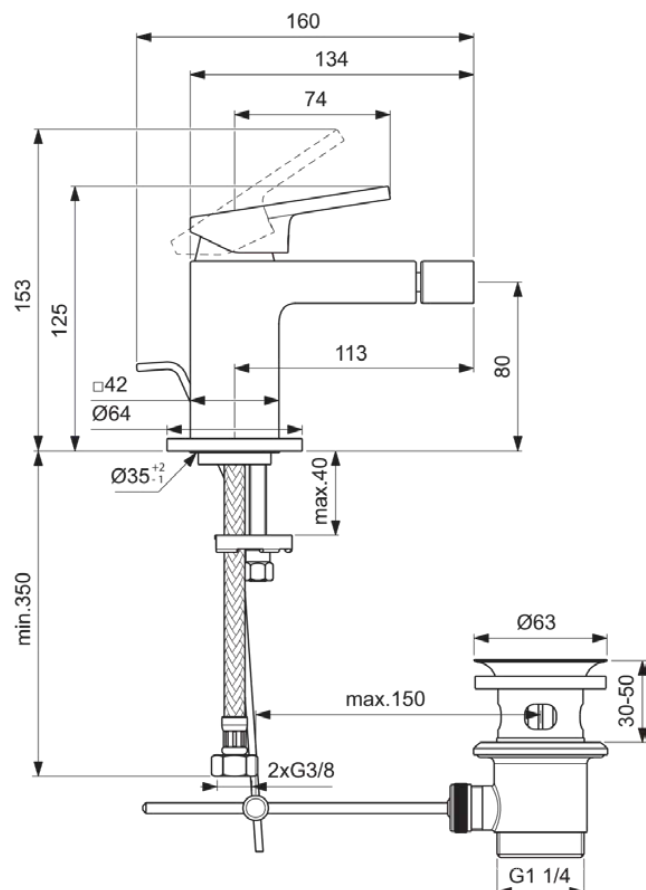

EXTRA

BD511A2

EXTRA | Bidetmengkraan 64x160x125 mm, 113 mm sprong uitloop in brushed gold afwerking, 5 l/min (3 bar), met waste | EasyFix, Verborgen straalregelaar, Ecoflow, FirmaFlow, PVD technologie

Afbeelding & technische tekening

Algemene informatie

Productcategorie:	Bidetmengkranen
Producttype:	Bidetmengkraan
Merk:	Ideal Standard
Collectie:	EXTRA
Ontwerper:	Palomba Serafini Associati
Colour:	A2 - Brushed Gold
Afwerking van het oppervlak:	satijn
Hoogte (mm):	125 - 153
Breedte (mm):	64
Lengte / sprong (mm):	160
Bevestigingswijze:	EasyFix
Nettogewicht (kg):	1.77
EAN-code:	3800861111764

Product specificaties

Aantal rozetten:	1
Aantal grepen:	1
Kleurcode:	A2
Kleuromschrijving:	brushed gold
FirmaFlow mengpatroon:	Ja
Positie greep:	Bovenkant
Maximale volumestroom bij 3 bar (l/min):	5
Maximale volumestroom bij 3 bar (l/min) voor alle uitgangen:	5
Max. debiet bij 3 bar (l) voor uitloop:	5
PVD technologie:	Ja

EXTRA

BD511A2

EXTRA | Bidetmengkraan 64x160x125 mm, 113 mm sprong uitloop in brushed gold afwerking, 5 l/min (3 bar), met waste | EasyFix, Verborgen straalregelaar, Ecoflow, FirmaFlow, PVD technologie

Product specificaties