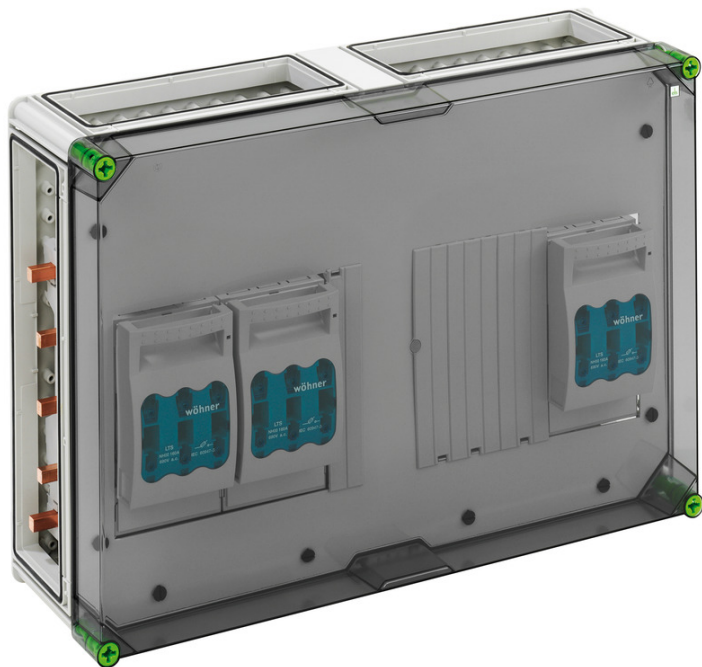

NH-railkast lastscheider behuizing

GST 5035-630 Plus

GST 5035-630 Plus

NH-railkast lastscheider behuizing

AANPASBAAR

Artikelnummer: 04753586

Afmetingen: 640 x 440 x 179 mm

NH-railkast-zekeringen-lastschakelaar behuizing met extra aansluitruimte, 3 x NH 00-railkast-zekeringen-lastschakelaar, nominale stroom 125 A, klemmen 1,5 - 70 mm², uitvoer bovenzijde, op railkoper 5-polig, met 5 railkast klemmen 16 - 70 mm², N-klem 4 - 35 mm², PE-klem 4 - 35 mm², incl. 4 x koppelstuk voor behuizingen (GGV)

op railsysteem 630 A, met transparante deksel

IP65

IK08

690V

AC

Technische gegevens

Elektrische eigenschappen

Nominale bedrijfsspanning AC:	690 V
Doorslagspanning AC:	690 V
Doorslagspanning DC:	1000 V
Beschermingsklasse:	II
Beschermingsgraad:	IP65
UL Type Rating:	3R

Afmetingen

Breedte:	640 mm
Lengte:	440 mm
Hoogte:	179 mm
Gewicht:	15.7774 kg

Materiaal eigenschappen

uv-bestendig:	ja
halogeenvrij:	ja
Gloeidraadbestendigheid:	960 °C (EN 60695-2-11)

Mechanische eigenschappen