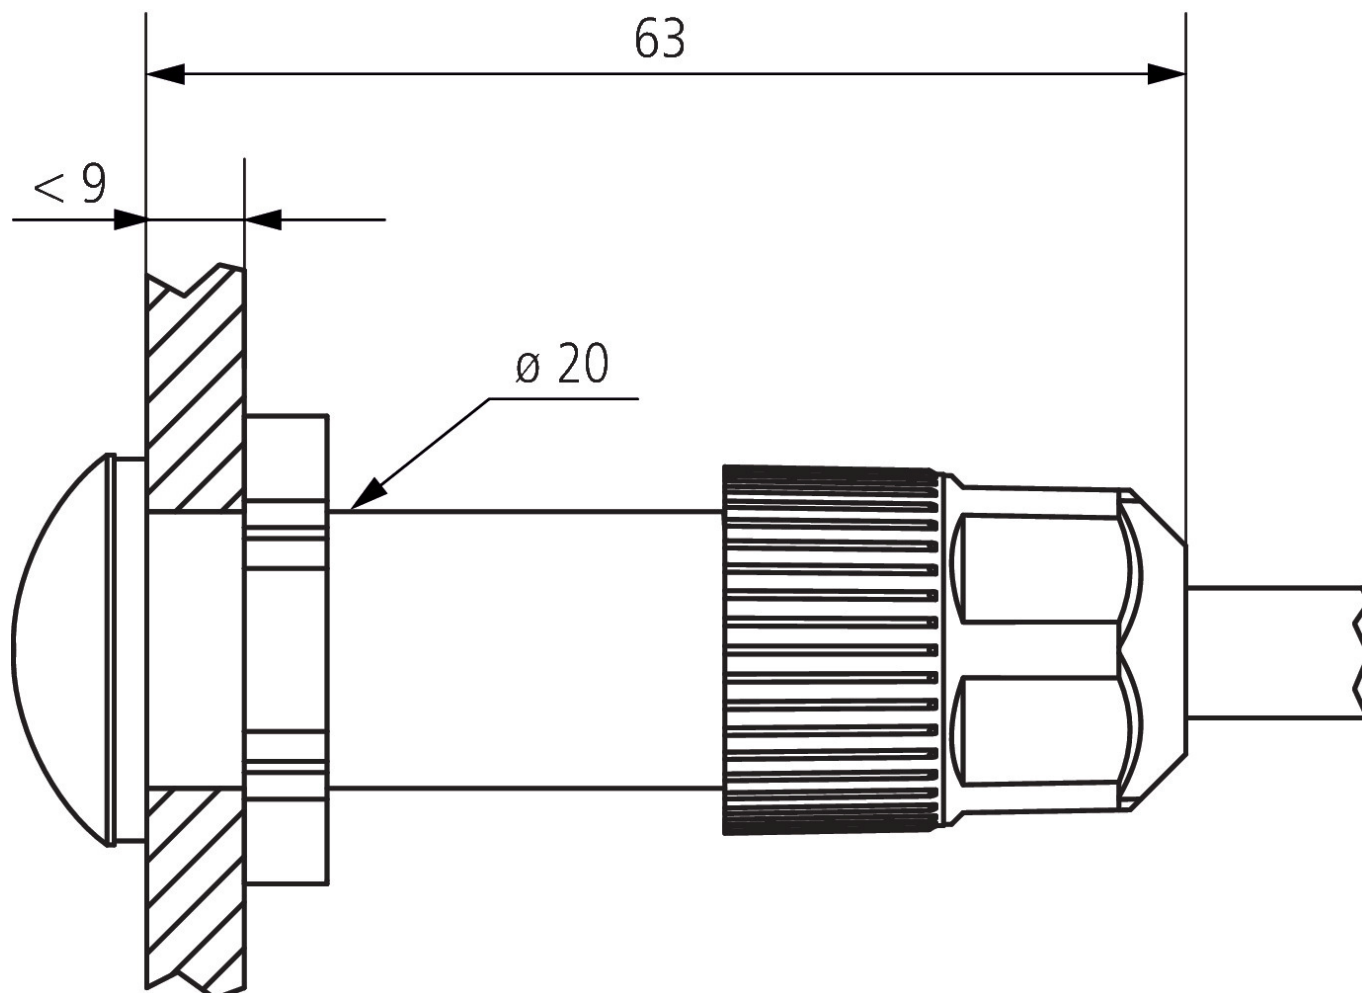

Inbouwsensor digitaal

Artikelnr.: 9070456

theben

Maattekeningen

Technische wijzigingen en drukfouten voorbehouden

nadere informatie op: www.theben-nederland.nl/producten/9070456

De belastingsgegevens worden bepaald met voorbeeldige geselecteerde lichtbronnen en zijn daarom typische gegevens vanwege het grote aantal beschikbare producten.

15-11-2024
Pagina 2 van 2