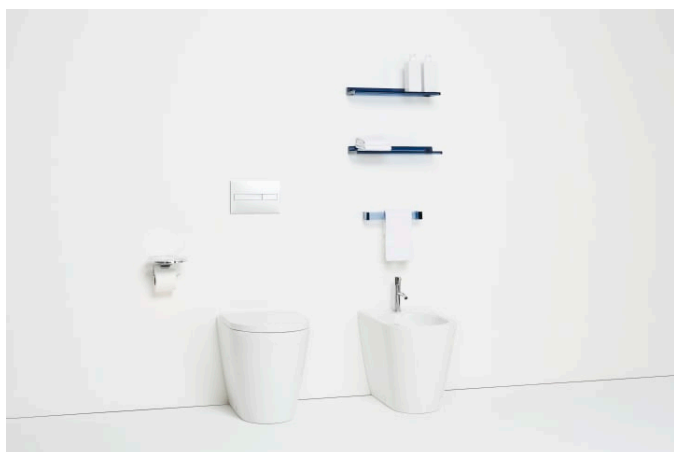

KARTELL LAUFEN

Tablette murale 'Shelfish', plastique

COULEUR ET FINITION

092 Vert émeraude

Commodity Code/Import Code Number for
Foreign Trad : 94037000

Poids net / kg : 0,7

Type d'installation : Mural

DESSINS TECHNIQUES

Kartell LAUFEN

C'est l'histoire d'un lieu d'une beauté inconnue. Conçu pour des humains, formé par les éléments. Très loin de votre vie de tous les jours. Mais, chaque matin, vous vous demanderez: Est-ce que je suis déjà venu là?