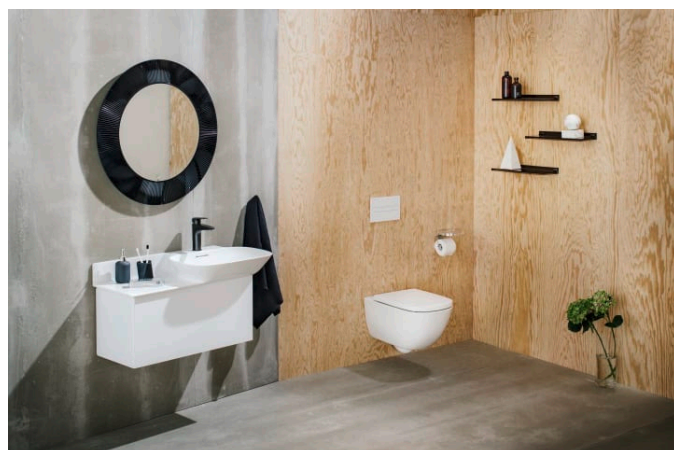

KARTELL LAUFEN

Tablette murale 'Shelfish', plastique

COULEUR ET FINITION

092 Vert émeraude

Commodity Code/Import Code Number for
Foreign Trad : 94037000

Poids net / kg : 0,7

Type d'installation : Mural

DESSINS TECHNIQUES

Kartell LAUFEN

C'est l'histoire d'un lieu d'une beauté inconnue. Conçu pour des humains, formé par les éléments. Très loin de votre vie de tous les jours. Mais, chaque matin, vous vous demanderez: Est-ce que je suis déjà venu là?