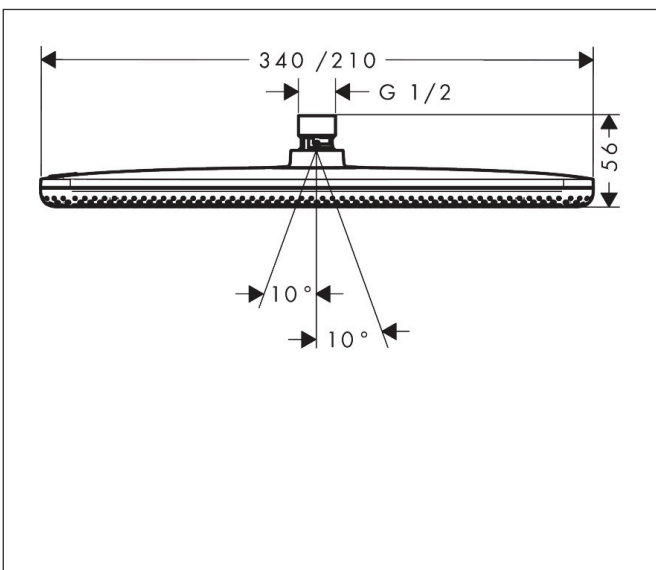

## Maat tekeningen

## Kenmerken

- diameter straalplaat 214 x 343 mm
- Schakelaar straalsoort: maakt het mogelijk om de straalsoort te veranderen, zelfs na montage, Rain (vooraf ingesteld), wijziging naar PowderRain kan bij de montage worden geselecteerd of later eenvoudig worden gewijzigd
- doorstroomregelaar: 8 l/min (met mogelijke toleranties -20%)
- doorstroomhoeveelheid PowderRain-straal bij 3 bar: 6,7 l/min
- functie van: 6 l/min
- maximale doorstroomhoeveelheid bij 3 bar: 6,8 l/min
- DropGuard vermindert het nadruppelen nadat de douche is gestopt tot slechts enkele seconden.
- hoek hoofddouche verstelbaar
- afdekplaat van geanodiseerd aluminium
- designafdekking is eenvoudig zonder gereedschap afneembaar voor reiniging
- oppervlak designafdekking: grafiet
- designafdekking verbergt de straalnoppen
- vlak, minimalistisch ontwerp
- EcoSmart: Veel waterplezier met veel minder water
- EU taxonomie: max. 8l/min