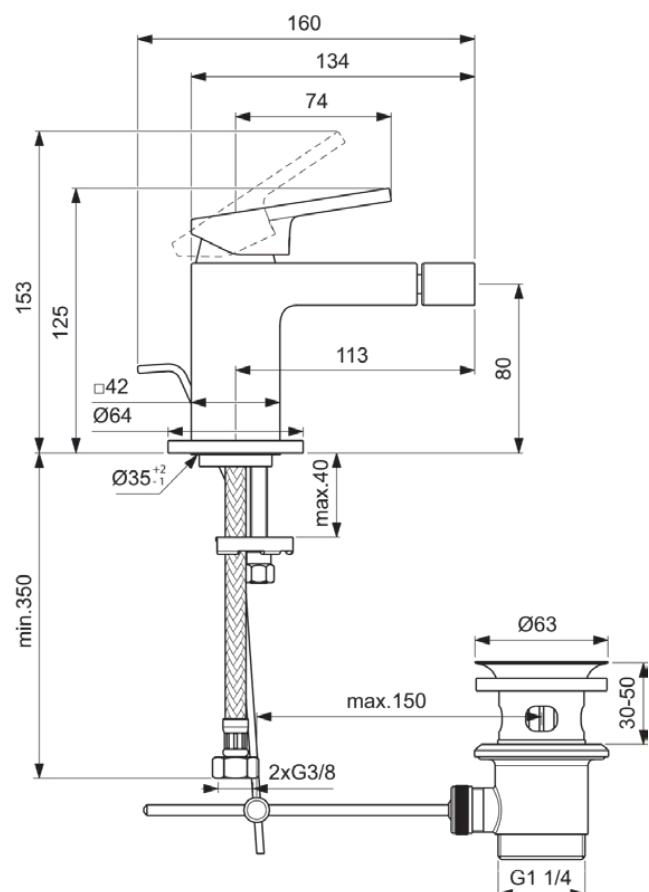

EXTRA

BD511A5

EXTRA | Bidetmengkraan 64x160x125 mm, 113 mm sprong uitloop in magnetic grey afwerking, 5 l/min (3 bar), met waste | EasyFix, Verborgen straalregelaar, Ecoflow, FirmaFlow, PVD technologie

Afbeelding & technische tekening

Algemene informatie

Productcategorie:	Bidetmengkranen
Producttype:	Bidetmengkraan
Merk:	Ideal Standard
Collectie:	EXTRA
Ontwerper:	Palomba Serafini Associati
Colour:	A5 - Magnetic Grey
Afwerking van het oppervlak:	satijn
Hoogte (mm):	125 - 153
Breedte (mm):	64
Lengte / sprong (mm):	160
Bevestigingswijze:	EasyFix
Nettogewicht (kg):	1.77
EAN-code:	3800861112150

Product specificaties

Aantal rozetten:	1
Aantal grepen:	1
Kleurcode:	A5
Kleuomschrijving:	magnetic grey
FirmaFlow mengpatroon:	Ja
Positie greep:	Bovenkant
Maximale volumestroom bij 3 bar (l/min):	5
Maximale volumestroom bij 3 bar (l/min) voor alle uitgangen:	5
Max. debiet bij 3 bar (l) voor uitloop:	5
PVD technologie:	Ja

EXTRA

BD511A5

EXTRA | Bidetmengkraan 64x160x125 mm, 113 mm sprong uitloop in magnetic grey afwerking, 5 l/min (3 bar), met waste | EasyFix, Verborgen straalregelaar, Ecoflow, FirmaFlow, PVD technologie

Product specificaties