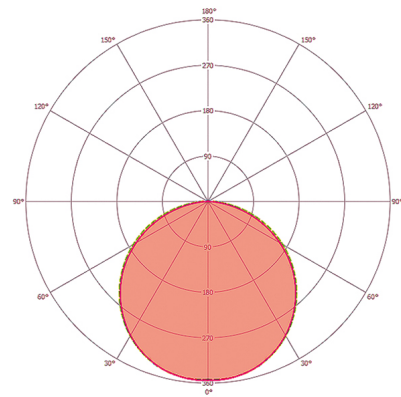

ELSA-2 DL 225 OP 110° 1800 830 DALI WH

Artikelnummer	GTIN
EO10298943	4015120298943

Toebehoren

Productnaam	Artikelnummer	Productbeschrijving	GTIN
Adapter			
ELSA-2 RING 225	EO10300264	Adapterring 225-265 mm voor serie ELSA-2	4015120300264
Bevestiging			
ELSA-2 MOUNTING FRAME 225 SM WH	EO10300899	Plafondopbouwframe voor serie ELSA-2 225	4015120300899
Elektrische toebehoren			
JUNCTION BOX 5-POLE BK	EO10430992	Universele aansluitbox, zwart, 5-polig, 2,5 mm²	4015120430992

Maattekening

Schakelschema

Standaardschema

Gedetailleerde productbeschrijving

- LED-downlight, 18W voor plafondbouw
- Inbouwarmatuur met opale afdekking (diffusor)
- Hoogwaardige behuizing, armatuurbehuizing van aluminium, wit gepoedercoat (RAL 9003)
- Zonder verder toebehoren toepasbaar voor plafondbouw
- Kleurtemperatuur: 3000 K met minimale kleurtoleranties
- Lichtsterkte: 1750 lm