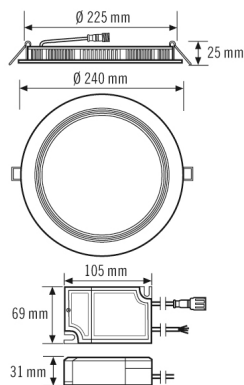

BEVESTIGING

Montagevariant	Plafondinbouw
Montageplaats	Plafond
Inbouwmaat	Inbouwdiepte: 50 mm, Ø 225 mm
Type aansluiting	Open eind
Aansluitbare kabeldiameter	0,75 - 2,5 mm ²
Aantal contacten	5
Lengte aansluitkabel	0,18 m

BEHUIZING

Afmetingen	Hoogte 25 mm, Ø 240 mm
Gewicht	962 g
Materiaal	aluminium, gepoedercoat
Beschermingsgraad	IP20 / IP44 onder het plafond (ingebouwd)
Toegestane omgevingstemperatuur	-20 °C...+40 °C
Relatieve luchtvochtigheid	5 - 93 %, niet condenserend
Kleur	wit, overeenkomstig RAL 9003
Gloeidraadtest volgens IEC 60695-2-10	650 °C

ELSA-2 DL 225 OP 110° 1800 830 DALI WH

Artikelnummer	GTIN
EO10298943	4015120298943

Toebehoren

Productnaam	Artikelnummer	Productbeschrijving	GTIN
Adapter			
ELSA-2 RING 225	EO10300264	Adapterring 225-265 mm voor serie ELSA-2	4015120300264
Bevestiging			
ELSA-2 MOUNTING FRAME 225 SM WH	EO10300899	Plafondopbouwframe voor serie ELSA-2 225	4015120300899
Elektrische toebehoren			
JUNCTION BOX 5-POLE BK	EO10430992	Universele aansluitbox, zwart, 5-polig, 2,5 mm ²	4015120430992

Maattekening

Schakelschema

Standaardschema

Gedetailleerde productbeschrijving

- LED-downlight, 18W voor plafondbouw
- Inbouwarmatuur met opale afdekking (diffusor)
- Hoogwaardige behuizing, armatuurbehuizing van aluminium, wit gepoedercoat (RAL 9003)
- Zonder verder toebehoren toepasbaar voor plafondbouw
- Kleurtemperatuur: 3000 K met minimale kleurtoleranties
- Lichtsterkte: 1750 lm