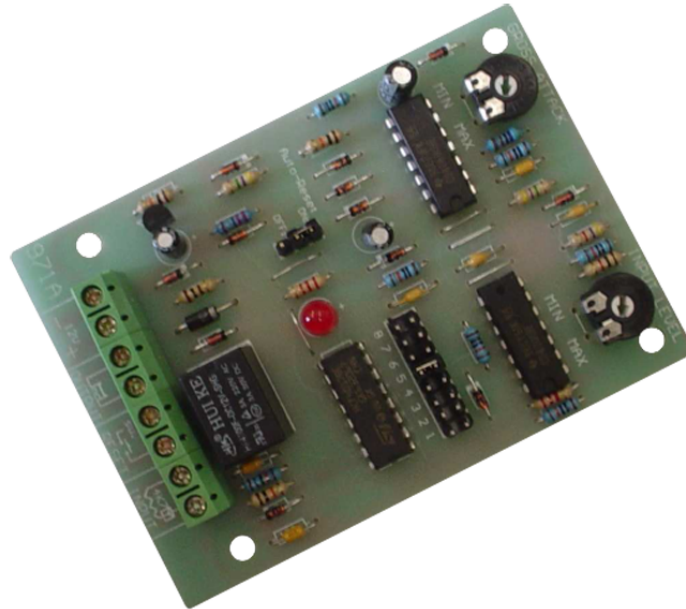

30087401

PULSTELLERKAART VOOR DRAADSENSOR VOOR ROLLUIKEN

Pulstellerkaart voor snelle ingangen. Voeding 10-15 V DC, verbruik 45 mA, NC-contact, regeling pulsen 1-8, snelheid en gevoeligheid. Afmetingen: 65x90 mm.

**30087401****PULSTELLERKAART VOOR DRAADSENSOR VOOR ROLLUIKEN****BELANGRIJKSTE KENMERKEN**

Moduletype	Pulsteller voor snelle invoer
Aantal ingangen (n°)	1
Aantal uitgangen (n°)	1
Eigenschappen uitgangen	Relè NC

HARDWARE-SPECIFICATIES

Temperatuurbereik (°C)	5 ÷ 45
Hoogte (mm)	65
Breedte (mm)	90