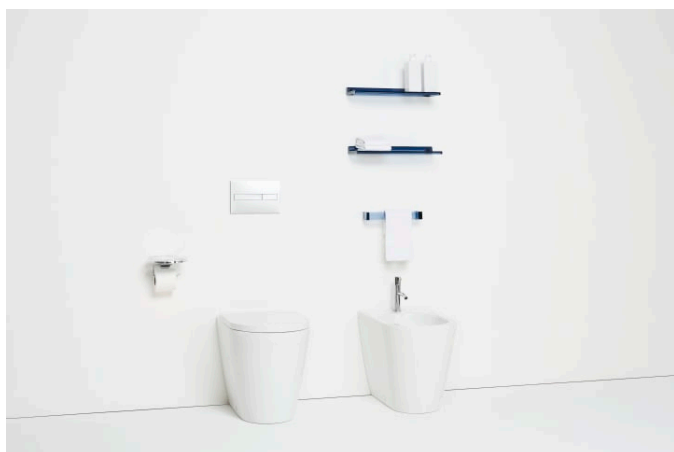

TE COMBINEREN MET

Vloerstaande reservoir, twee-delig, water toevoer aan de zijkant

H829660...9821

Staande spoelbak, tweedelig, watertoevoer aan de achterkant (linksboven)

H829661...9811

Staande spoelbak, tweedelig, watertoevoer aan de rechterkant of aan de onderkant

H829663...9831

Closetzitting met afneembaar systeem

H891332...0001

Closetzitting, afneembaar systeem met soft-close

H891333...0001