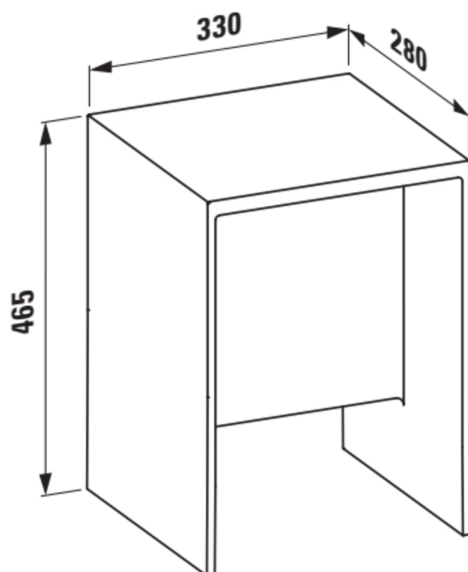

KARTELL LAUFEN

Tabouret 'Max Beam', plastique

COULEUR ET FINITION

093 Rose poudré

OPTIONS

000 - Modèle standard

Commodity Code/Import Code Number for Foreign Trad : 94037000

Poids net / kg : 4,7

DESSINS TECHNIQUES

COMPATIBLE AVEC

Baignoire, version encastrée, en solid surface Sentec, installation angle à droite, inclinaison dossier à gauche, avec cadre

H223331...6161

Baignoire îlot indépendante, en solid surface Sentec, dossier incliné à gauche, avec cadre et tablier

H223332...6161

Baignoire, installation angle à droite, en solid surface Sentec, dossier incliné à gauche, avec cadre et tablier en L

H223335...6161

Baignoire, version encastrée, en solid surface Sentec, installation angle à gauche, inclinaison dossier à droite, avec cadre

H224331...6161

Baignoire îlot indépendante, en solid surface Sentec, dossier incliné à droite, avec cadre et tablier

H224332...6161

Baignoire, installation angle à gauche, en solid surface Sentec, dossier incliné à droite, avec cadre et tablier en L