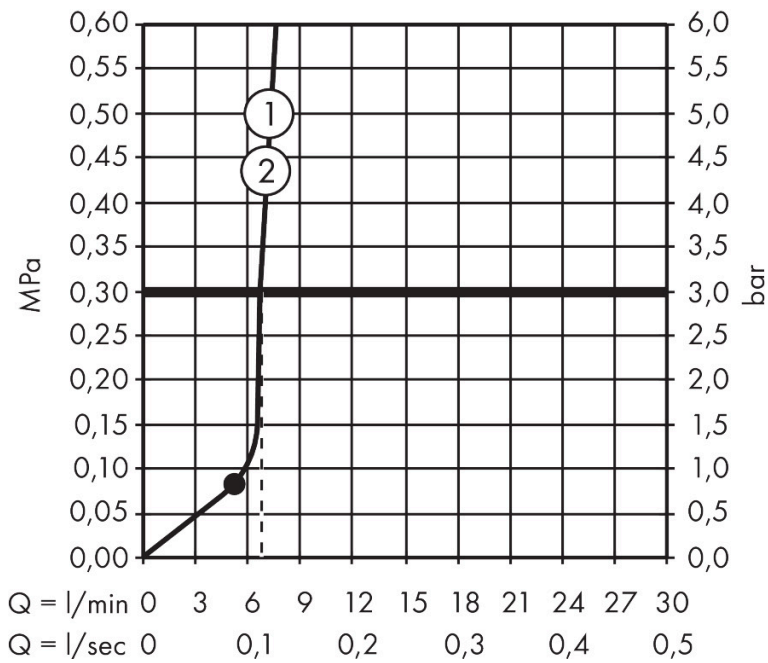

Merk hansgrohe
 Artikelnaam **Raindance Alive Q** hoofddouche 210/340 1jet EcoSmart
 Art.nr. 24531700
 Oppervlakte mat wit
 Netto prijs 592,99 EUR

Product foto

Maat tekeningen

Kenmerken

- diameter straalplaat 214 x 343 mm
- Schakelaar straalsoort: maakt het mogelijk om de straalsoort te veranderen, zelfs na montage, Rain (vooraf ingesteld), wijziging naar PowderRain kan bij de montage worden geselecteerd of later eenvoudig worden gewijzigd
- doorstroomregelaar: 8 l/min (met mogelijke toleranties -20%)
- doorstroomhoeveelheid PowderRain-straal bij 3 bar: 6,7 l/min
- functie van: 6 l/min
- maximale doorstroomhoeveelheid bij 3 bar: 6,8 l/min
- DropGuard vermindert het nadruppelen nadat de douche is gestopt tot slechts enkele seconden.
- hoek hoofddouche verstelbaar
- afdekplaat van geanodiseerd aluminium
- designafdekking is eenvoudig zonder gereedschap afneembaar voor reiniging
- oppervlak designafdekking: grafiet
- designafdekking verbergt de straalnoppen
- vlak, minimalistisch ontwerp
- EcoSmart: Veel waterplezier met veel minder water
- EU taxonomie: max. 8l/min

Technologie

Straalsoorten

Certificaat

Merk	hansgrohe
Artikelnaam	Raindance Alive Q hoofddouche 210/340 1jet EcoSmart
Art.nr.	24531700
Oppervlakte	mat wit
Netto prijs	592,99 EUR

Benodigde onderdelen (naar keuze)

Product foto	Artikelnaam	Art.nr.	Prijs
	hansgrohe douchearm E 39 cm	24337700	212,21
	hansgrohe plafondaansluiting E 10 cm	24338700	168,20
	hansgrohe plafondaansluiting E 30 cm	24339700	204,34

Merk hansgrohe
 Artikelnaam **Raindance Alive Q** hoofddouche 210/340 1jet EcoSmart
 Art.nr. 24531700
 Oppervlakte mat wit
 Netto prijs 592,99 EUR

Stroomschema

Merk hansgrohe
Artikelnaam **Raindance Alive Q** hoofddouche 210/340 1jet EcoSmart
Art.nr. 24531700
Oppervlakte mat wit
Netto prijs 592,99 EUR

Explosietekening voor bouwjaar: >04/25

Merk hansgrohe
 Artikelnaam **Raindance Alive Q** hoofddouche 210/340 1jet EcoSmart
 Art.nr. 24531700
 Oppervlakte mat wit
 Netto prijs 592,99 EUR