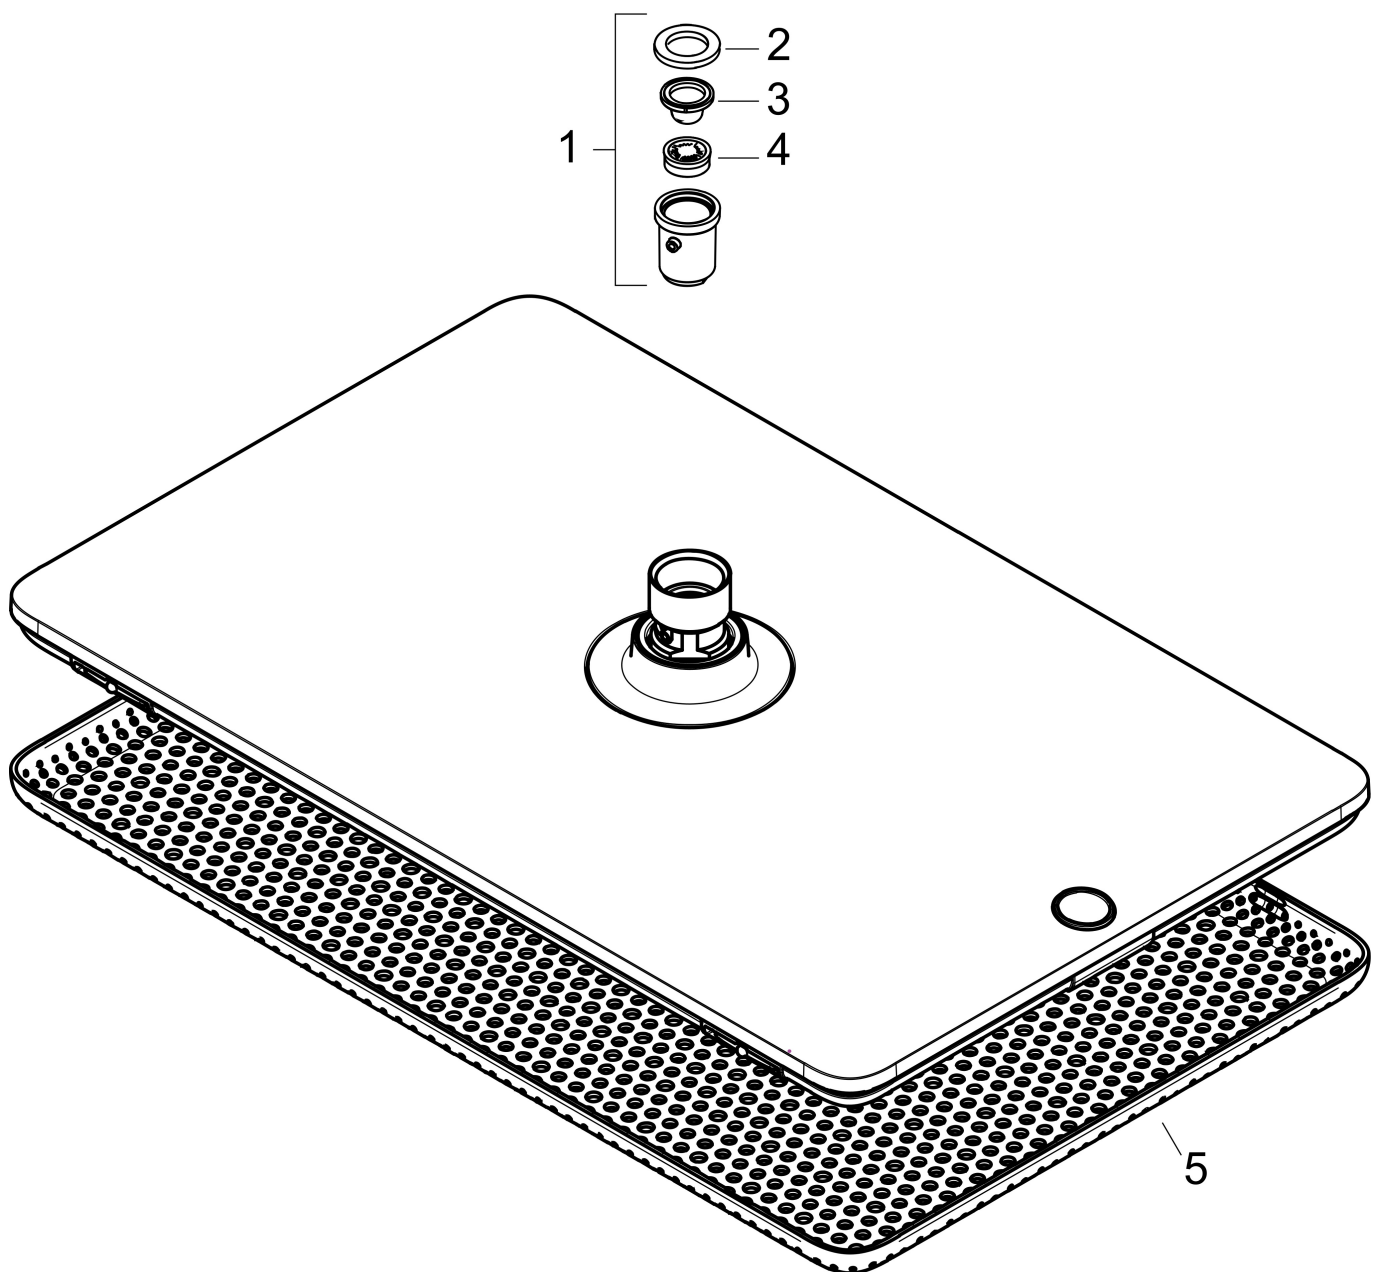

Merk hansgrohe
 Artikelnaam **Raindance Alive Q** hoofddouche 210/340 1jet EcoSmart
 Art.nr. 24531700
 Oppervlakte mat wit
 Netto prijs 592,99 EUR

Product foto

Maat tekeningen

Kenmerken

- diameter straalplaat 214 x 343 mm
- Schakelaar straalsoort: maakt het mogelijk om de straalsoort te veranderen, zelfs na montage, Rain (vooraf ingesteld), wijziging naar PowderRain kan bij de montage worden geselecteerd of later eenvoudig worden gewijzigd
- doorstroomregelaar: 8 l/min (met mogelijke toleranties -20%)
- doorstroomhoeveelheid PowderRain-straal bij 3 bar: 6,7 l/min
- functie van: 6 l/min
- maximale doorstroomhoeveelheid bij 3 bar: 6,8 l/min
- DropGuard vermindert het nadruppelen nadat de douche is gestopt tot slechts enkele seconden.
- hoek hoofddouche verstelbaar
- afdekplaat van geanodiseerd aluminium
- designafdekking is eenvoudig zonder gereedschap afneembaar voor reiniging
- oppervlak designafdekking: grafiet
- designafdekking verbergt de straalnoppen
- vlak, minimalistisch ontwerp
- EcoSmart: Veel waterplezier met veel minder water
- EU taxonomie: max. 8l/min

Technologie

Straalsoorten

Certificaat

Merk	hansgrohe
Artikelnaam	Raindance Alive Q hoofddouche 210/340 1jet EcoSmart
Art.nr.	24531700
Oppervlakte	mat wit
Netto prijs	592,99 EUR

Benodigde onderdelen (naar keuze)

Product foto	Artikelnaam	Art.nr.	Prijs
	hansgrohe douchearm E 39 cm	24337700	212,21
	hansgrohe plafondaansluiting E 10 cm	24338700	168,20
	hansgrohe plafondaansluiting E 30 cm	24339700	204,34

Merk hansgrohe
 Artikelnaam **Raindance Alive Q** hoofddouche 210/340 1jet EcoSmart
 Art.nr. 24531700
 Oppervlakte mat wit
 Netto prijs 592,99 EUR

Stroomschema

Merk hansgrohe
Artikelnaam **Raindance Alive Q** hoofddouche 210/340 1jet EcoSmart
Art.nr. 24531700
Oppervlakte mat wit
Netto prijs 592,99 EUR

Explosietekening voor bouwjaar: >04/25

Merk hansgrohe
 Artikelnaam **Raindance Alive Q** hoofddouche 210/340 1jet EcoSmart
 Art.nr. 24531700
 Oppervlakte mat wit
 Netto prijs 592,99 EUR