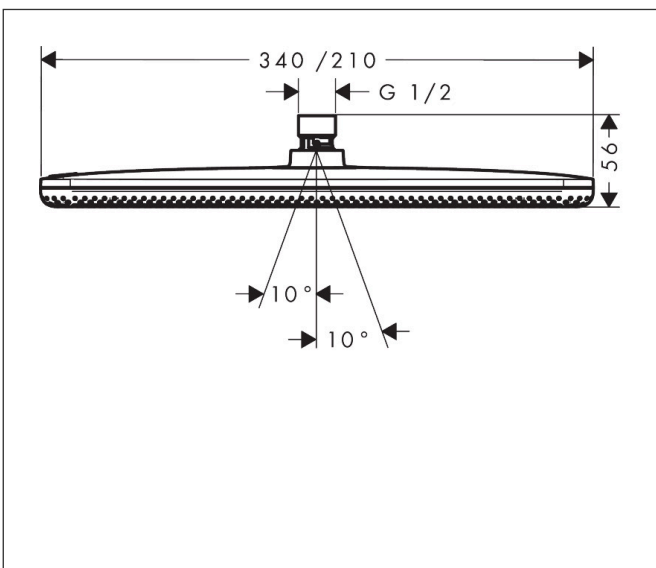

Merk hansgrohe
 Artikelnaam **Raindance Alive Q** hoofddouche 210/340 1jet EcoSmart
 Art.nr. 24531700
 Oppervlakte mat wit
 Netto prijs 592,99 EUR

Product foto

Maat tekeningen

Kenmerken

- diameter straalplaat 214 x 343 mm
- Schakelaar straalsoort: maakt het mogelijk om de straalsoort te veranderen, zelfs na montage, Rain (vooraf ingesteld), wijziging naar PowderRain kan bij de montage worden geselecteerd of later eenvoudig worden gewijzigd
- doorstroomregelaar: 8 l/min (met mogelijke toleranties -20%)
- doorstroomhoeveelheid PowderRain-straal bij 3 bar: 6,7 l/min
- functie van: 6 l/min
- maximale doorstroomhoeveelheid bij 3 bar: 6,8 l/min
- DropGuard vermindert het nadruppelen nadat de douche is gestopt tot slechts enkele seconden.
- hoek hoofddouche verstelbaar
- afdekplaat van geanodiseerd aluminium
- designafdekking is eenvoudig zonder gereedschap afneembaar voor reiniging
- oppervlak designafdekking: grafiet
- designafdekking verbergt de straalnoppen
- vlak, minimalistisch ontwerp
- EcoSmart: Veel waterplezier met veel minder water
- EU taxonomie: max. 8l/min

Technologie

Straalsoorten

Certificaat

Merk	hansgrohe
Artikelnaam	Raindance Alive Q hoofddouche 210/340 1jet EcoSmart
Art.nr.	24531700
Oppervlakte	mat wit
Netto prijs	592,99 EUR

Benodigde onderdelen (naar keuze)

Product foto	Artikelnaam	Art.nr.	Prijs
	hansgrohe douchearm E 39 cm	24337700	212,21
	hansgrohe plafondaansluiting E 10 cm	24338700	168,20
	hansgrohe plafondaansluiting E 30 cm	24339700	204,34

Merk hansgrohe
 Artikelnaam **Raindance Alive Q** hoofddouche 210/340 1jet EcoSmart
 Art.nr. 24531700
 Oppervlakte mat wit
 Netto prijs 592,99 EUR