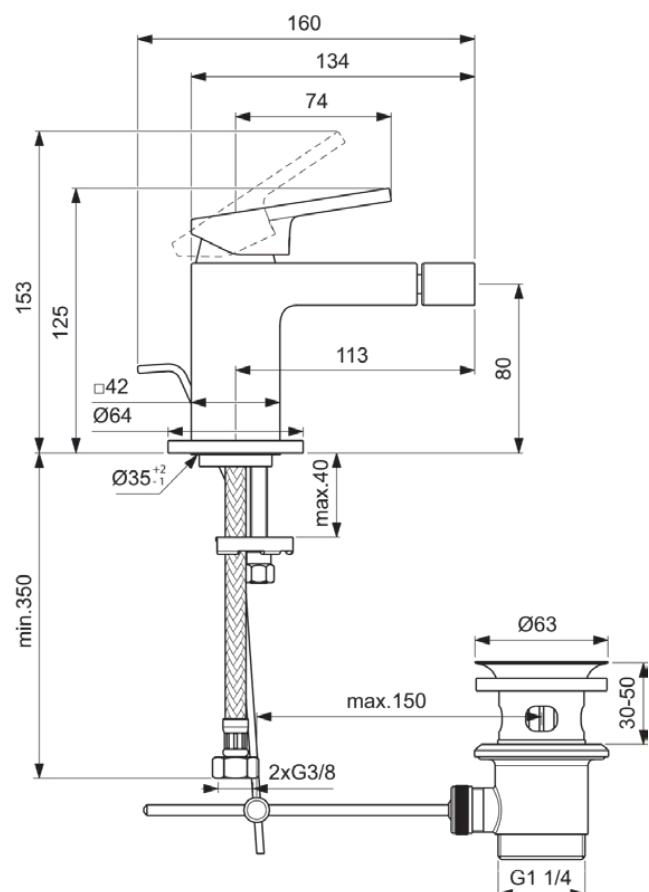

EXTRA

BD511AA

EXTRA | Bidetmengkraan 64x160x125 mm, 113 mm sprong uitloop in chroom afwerking, 5 l/min (3 bar), met waste | EasyFix, Verborgen straalregelaar, Ecoflow, FirmaFlow, SmartShine

Afbeelding & technische tekening

Algemene informatie

Productcategorie:	Bidetmengkranen
Producttype:	Bidetmengkraan
Merk:	Ideal Standard
Collectie:	EXTRA
Ontwerper:	Palomba Serafini Associati
Colour:	AA - Chroom
Afwerking van het oppervlak:	glanzend
Hoogte (mm):	125 - 153
Breedte (mm):	64
Lengte / sprong (mm):	160
Bevestigingswijze:	EasyFix
Nettogewicht (kg):	1.77
EAN-code:	3800861111375

Productnormen & certificeringen

Normen:	EN 248 EN 817 DIN 4109-1
Naam van het ACS-certificaat:	21 ACC LY 068_223
Naam van het BGCC-certificaat:	14-NURVSPSRB-4110

Product specificaties

Aantal rozetten:	1
Aantal grepen:	1
Kleurcode:	AA
Kleuomschrijving:	chroom
FirmaFlow mengpatroon:	Ja
Positie greep:	Bovenkant
Maximale volumestroom bij 3 bar (l/min):	5
Maximale volumestroom bij 3 bar (l/min) voor alle uitgangen:	5
Max. debiet bij 3 bar (l) voor uitloop:	5
PVD technologie:	Nee

EXTRA

BD511AA

EXTRA | Bidetmengkraan 64x160x125 mm, 113 mm sprong uitloop in chroom afwerking, 5 l/min (3 bar), met waste | EasyFix, Verborgen straalregelaar, Ecoflow, FirmaFlow, SmartShine

Product specificaties