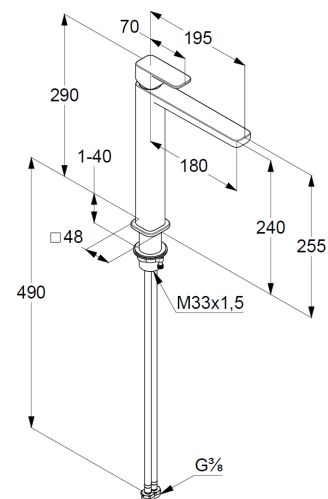

Waschschüssel-Einhandmischer

Artikel- Nr.: 42298N575

Waschschüssel-Armatur

Einhebelmischer

1-Loch Montage

geschlossener Hebel, Metall

Strahlregler M18,5 PCA

Keramik-Kartusche mit Heißwasserbegrenzung

Durchflussmenge bei 3 bar 4,5 l/min.

fester Auslauf

flexible Druckschläuche G3/8 DVGW zugelassen

Schaftbefestigung

ohne Ablaufgarnitur

EU-Taxonomie: max. 6 l/min. -

wesentlicher Beitrag (SC) möglich

Produktabbildung/ Product picture

Maßzeichnung/ Dimensional drawing

Durchfluss/ Flow rate