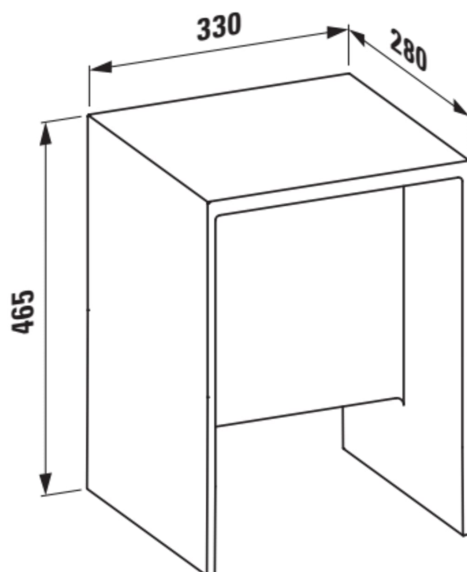

KARTELL LAUFEN

Tabouret 'Max Beam', plastique

COULEUR ET FINITION

082 Orange tangerine

OPTIONS

000 - Modèle standard

Commodity Code/Import Code Number for Foreign Trad : 94037000

Poids net / kg : 4,7

DESSINS TECHNIQUES

COMPATIBLE AVEC

Baignoire, version encastrée, en solid surface Sentec, installation angle à droite, inclinaison dossier à gauche, avec cadre

H223331...6161

Baignoire îlot indépendante, en solid surface Sentec, dossier incliné à gauche, avec cadre et tablier

H223332...6161

Baignoire, installation angle à droite, en solid surface Sentec, dossier incliné à gauche, avec cadre et tablier en L

H223335...6161

Baignoire, version encastrée, en solid surface Sentec, installation angle à gauche, inclinaison dossier à droite, avec cadre

H224331...6161

Baignoire îlot indépendante, en solid surface Sentec, dossier incliné à droite, avec cadre et tablier

H224332...6161

Baignoire, installation angle à gauche, en solid surface Sentec, dossier incliné à droite, avec cadre et tablier en L