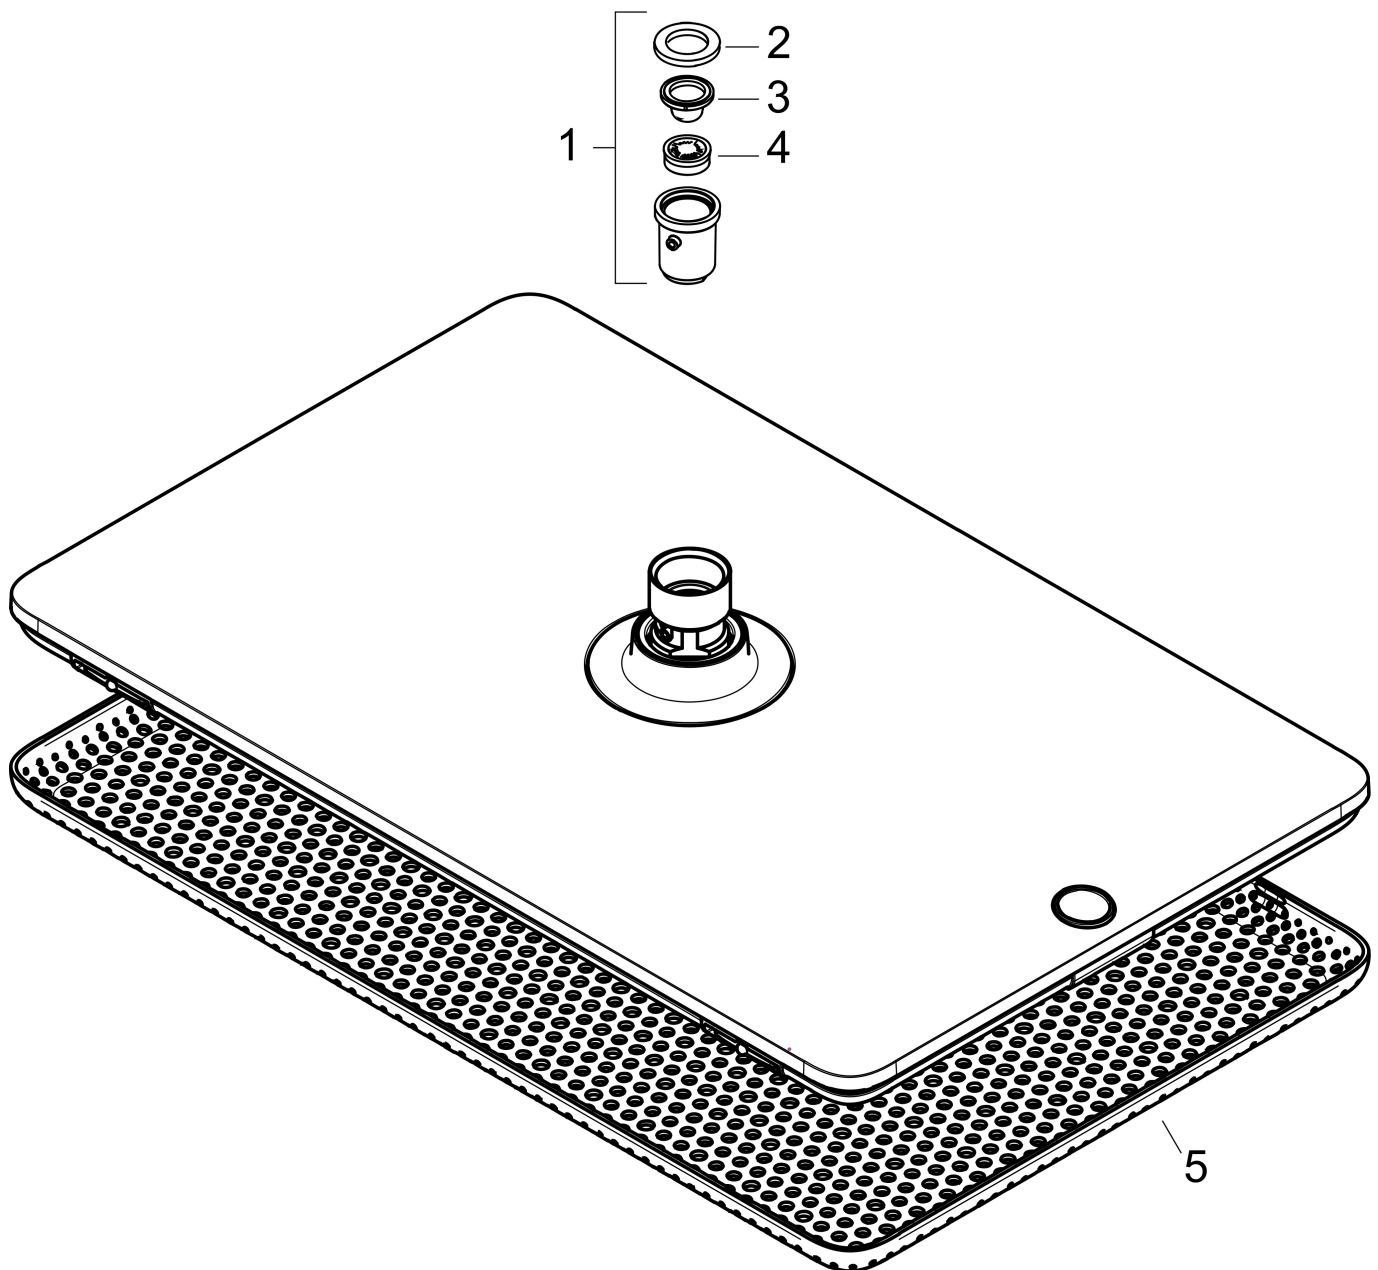

Merk hansgrohe
 Artikelnaam **Raindance Alive Q** hoofddouche 210/340 1jet EcoSmart
 Art.nr. 24531990
 Oppervlakte Polished Gold Optic
 Netto prijs 684,22 EUR

Product foto

Maat tekeningen

Kenmerken

- diameter straalplaat 214 x 343 mm
- Schakelaar straalsoort: maakt het mogelijk om de straalsoort te veranderen, zelfs na montage, Rain (vooraf ingesteld), wijziging naar PowderRain kan bij de montage worden geselecteerd of later eenvoudig worden gewijzigd
- doorstroomregelaar: 8 l/min (met mogelijke toleranties -20%)
- doorstroomhoeveelheid PowderRain-straal bij 3 bar: 6,7 l/min
- functie van: 6 l/min
- maximale doorstroomhoeveelheid bij 3 bar: 6,8 l/min
- DropGuard vermindert het nadruppelen nadat de douche is gestopt tot slechts enkele seconden.
- hoek hoofddouche verstelbaar
- afdekplaat van geanodiseerd aluminium
- designafdekking is eenvoudig zonder gereedschap afneembaar voor reiniging
- oppervlak designafdekking: grafiet
- designafdekking verbergt de straalnoppen
- vlak, minimalistisch ontwerp
- EcoSmart: Veel waterplezier met veel minder water
- EU taxonomie: max. 8l/min

Technologie

Straalsoorten

Certificaat

Merk hansgrohe
 Artikelnaam **Raindance Alive Q** hoofddouche 210/340 1jet EcoSmart
 Art.nr. 24531990
 Oppervlakte Polished Gold Optic
 Netto prijs 684,22 EUR

Benodigde onderdelen (naar keuze)

Product foto	Artikelnaam	Art.nr.	Prijs
	hansgrohe douchearm E 39 cm	24337990	228,69
	hansgrohe plafondaansluiting E 10 cm	24338990	181,29
	hansgrohe plafondaansluiting E 30 cm	24339990	220,27

Merk hansgrohe
 Artikelnaam **Raindance Alive Q** hoofddouche 210/340 1jet EcoSmart
 Art.nr. 24531990
 Oppervlakte Polished Gold Optic
 Netto prijs 684,22 EUR

Stroomschema

Merk hansgrohe
Artikelnaam **Raindance Alive Q** hoofddouche 210/340 1jet EcoSmart
Art.nr. 24531990
Oppervlakte Polished Gold Optic
Netto prijs 684,22 EUR

Explosietekening voor bouwjaar: >04/25