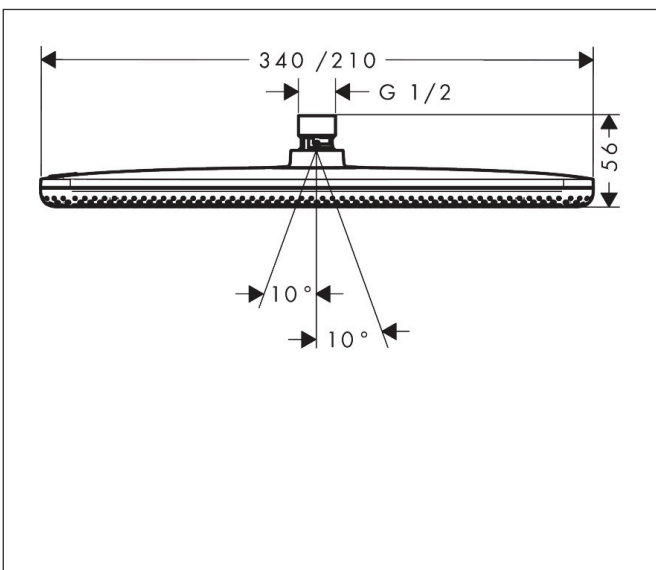

Merk hansgrohe
 Artikelnaam **Raindance Alive Q** hoofddouche 210/340 1jet EcoSmart
 Art.nr. 24531990
 Oppervlakte Polished Gold Optic
 Netto prijs 684,22 EUR

Product foto

Maat tekeningen

Kenmerken

- diameter straalplaat 214 x 343 mm
- Schakelaar straalsoort: maakt het mogelijk om de straalsoort te veranderen, zelfs na montage, Rain (vooraf ingesteld), wijziging naar PowderRain kan bij de montage worden geselecteerd of later eenvoudig worden gewijzigd
- doorstroomregelaar: 8 l/min (met mogelijke toleranties -20%)
- doorstroomhoeveelheid PowderRain-straal bij 3 bar: 6,7 l/min
- functie van: 6 l/min
- maximale doorstroomhoeveelheid bij 3 bar: 6,8 l/min
- DropGuard vermindert het nadruppelen nadat de douche is gestopt tot slechts enkele seconden.
- hoek hoofddouche verstelbaar
- afdekplaat van geanodiseerd aluminium
- designafdekking is eenvoudig zonder gereedschap afneembaar voor reiniging
- oppervlak designafdekking: grafiet
- designafdekking verbergt de straalnoppen
- vlak, minimalistisch ontwerp
- EcoSmart: Veel waterplezier met veel minder water
- EU taxonomie: max. 8l/min

Technologie

Straalsoorten

Certificaat

Merk hansgrohe
 Artikelnaam **Raindance Alive Q** hoofddouche 210/340 1jet EcoSmart
 Art.nr. 24531990
 Oppervlakte Polished Gold Optic
 Netto prijs 684,22 EUR

Benodigde onderdelen (naar keuze)

Product foto	Artikelnaam	Art.nr.	Prijs
	hansgrohe douchearm E 39 cm	24337990	228,69
	hansgrohe plafondaansluiting E 10 cm	24338990	181,29
	hansgrohe plafondaansluiting E 30 cm	24339990	220,27

Merk hansgrohe
 Artikelnaam **Raindance Alive Q** hoofddouche 210/340 1jet EcoSmart
 Art.nr. 24531990
 Oppervlakte Polished Gold Optic
 Netto prijs 684,22 EUR

Stroomschema

Merk hansgrohe
Artikelnaam **Raindance Alive Q** hoofddouche 210/340 1jet EcoSmart
Art.nr. 24531990
Oppervlakte Polished Gold Optic
Netto prijs 684,22 EUR

Explosietekening voor bouwjaar: >04/25