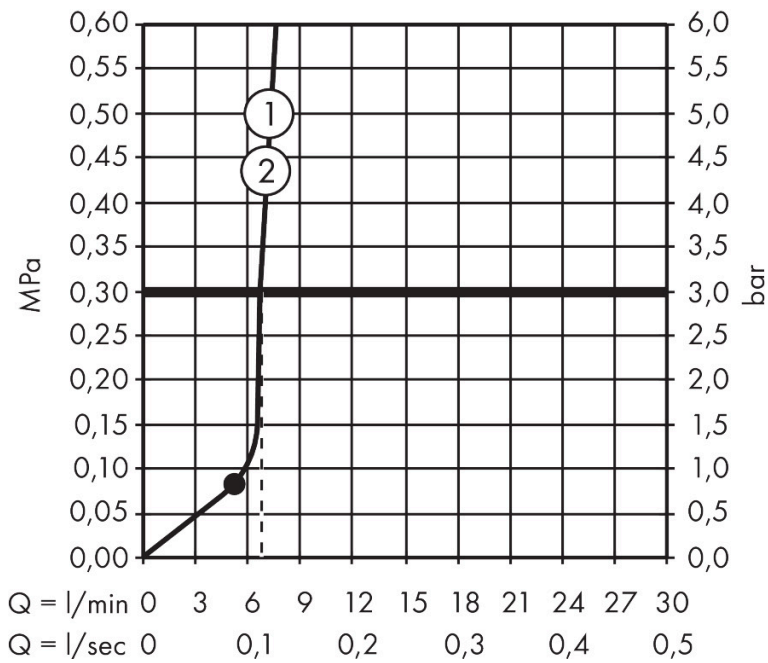

Merk hansgrohe
 Artikelnaam **Raindance Alive Q** hoofddouche 210/340 1jet EcoSmart
 Art.nr. 24531990
 Oppervlakte Polished Gold Optic
 Netto prijs 684,22 EUR

Product foto

Maat tekeningen

Kenmerken

- diameter straalplaat 214 x 343 mm
- Schakelaar straalsoort: maakt het mogelijk om de straalsoort te veranderen, zelfs na montage, Rain (vooraf ingesteld), wijziging naar PowderRain kan bij de montage worden geselecteerd of later eenvoudig worden gewijzigd
- doorstroomregelaar: 8 l/min (met mogelijke toleranties -20%)
- doorstroomhoeveelheid PowderRain-straal bij 3 bar: 6,7 l/min
- functie van: 6 l/min
- maximale doorstroomhoeveelheid bij 3 bar: 6,8 l/min
- DropGuard vermindert het nadruppelen nadat de douche is gestopt tot slechts enkele seconden.
- hoek hoofddouche verstelbaar
- afdekplaat van geanodiseerd aluminium
- designafdekking is eenvoudig zonder gereedschap afneembaar voor reiniging
- oppervlak designafdekking: grafiet
- designafdekking verbergt de straalnoppen
- vlak, minimalistisch ontwerp
- EcoSmart: Veel waterplezier met veel minder water
- EU taxonomie: max. 8l/min

Technologie

Straalsoorten

Certificaat

Merk hansgrohe
 Artikelnaam **Raindance Alive Q** hoofddouche 210/340 1jet EcoSmart
 Art.nr. 24531990
 Oppervlakte Polished Gold Optic
 Netto prijs 684,22 EUR

Benodigde onderdelen (naar keuze)

Product foto	Artikelnaam	Art.nr.	Prijs
	hansgrohe douchearm E 39 cm	24337990	228,69
	hansgrohe plafondaansluiting E 10 cm	24338990	181,29
	hansgrohe plafondaansluiting E 30 cm	24339990	220,27

Merk hansgrohe
 Artikelnaam **Raindance Alive Q** hoofddouche 210/340 1jet EcoSmart
 Art.nr. 24531990
 Oppervlakte Polished Gold Optic
 Netto prijs 684,22 EUR

Stroomschema

Merk hansgrohe
Artikelnaam **Raindance Alive Q** hoofddouche 210/340 1jet EcoSmart
Art.nr. 24531990
Oppervlakte Polished Gold Optic
Netto prijs 684,22 EUR

Explosietekening voor bouwjaar: >04/25