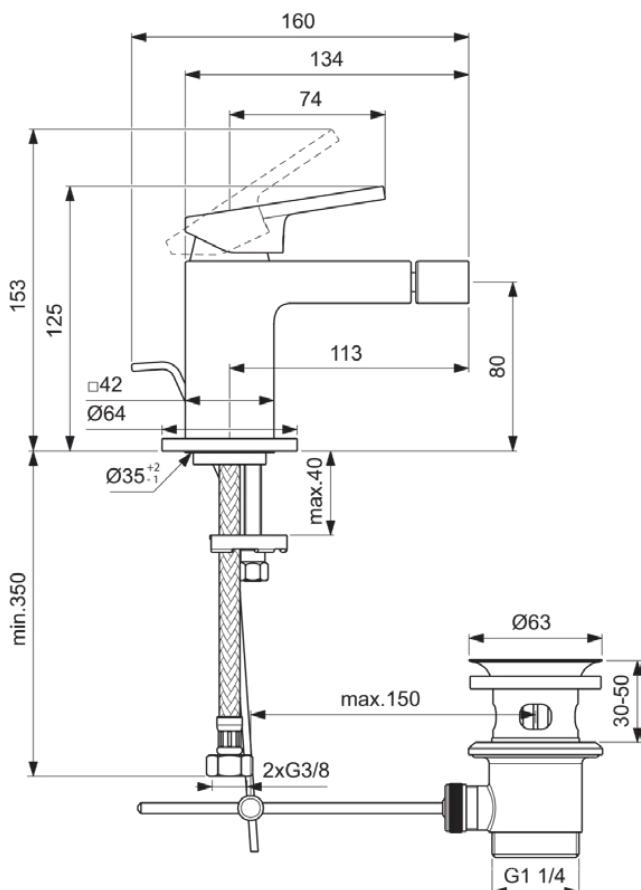

EXTRA

BD511GN

EXTRA | Bidetmengkraan 64x160x125 mm, 113 mm sprong uitloop in Silver Storm afwerking, 5 l/min (3 bar), met waste | EasyFix, Verborgen straalregelaar, Ecoflow, FirmaFlow, PVD technologie

Afbeelding & technische tekening

Algemene informatie

Productcategorie:	Bidetmengkranen
Producttype:	Bidetmengkraan
Merk:	Ideal Standard
Collectie:	EXTRA
Ontwerper:	Palomba Serafini Associati
Colour:	GN - Silver Storm
Afwerking van het oppervlak:	satijn
Hoogte (mm):	125 - 153
Breedte (mm):	64
Lengte / sprong (mm):	160
Bevestigingswijze:	EasyFix
Nettogewicht (kg):	1.77
EAN-code:	3800861112549

Kenmerken

	EasyFix		Verborgen straalregelaar
	Ecoflow		FirmaFlow
	PVD technologie		

Downloads

- [Spare Parts List](#)

Productnormen & certificeringen

Normen:	EN 248 | EN 817 | DIN 4109-1
Naam van het ACS-certificaat:	21 ACC LY 068_223
Naam van het BGCC-certificaat:	14-NURVSPSRB-4110

Product specificaties

Aantal rozetten:	1
Aantal grepen:	1
Kleurcode:	GN
Kleuomschrijving:	Silver Storm
FirmaFlow mengpatroon:	Ja
Positie greep:	Bovenkant
Maximale volumestroom bij 3 bar (l/min):	5
Maximale volumestroom bij 3 bar (l/min) voor alle uitgangen:	5
Max. debiet bij 3 bar (l) voor uitloop:	5
PVD technologie:	Ja