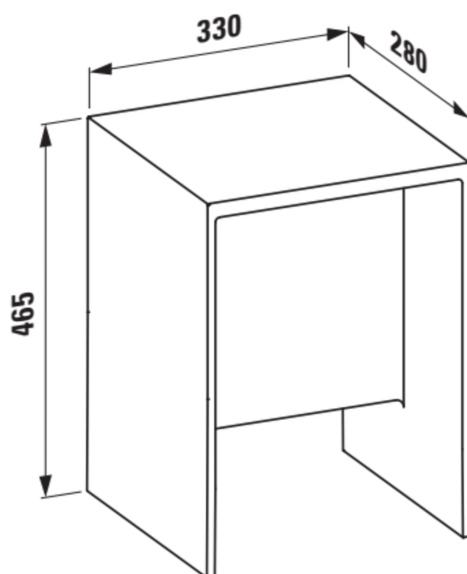

KARTELL LAUFEN

Tabouret 'Max Beam', plastique

COULEUR ET FINITION

084 Transparent cristal

OPTIONS

000 - Modèle standard

Commodity Code/Import Code Number for
Foreign Trad : 94037000

Poids net / kg : 4,7

DESSINS TECHNIQUES

COMPATIBLE AVEC

Baignoire, version encastrée, en solid surface Sentec, installation angle à droite, inclinaison dossier à gauche, avec cadre

H223331...6161

Baignoire îlot indépendante, en solid surface Sentec, dossier incliné à gauche, avec cadre et tablier

H223332...6161

Baignoire, installation angle à droite, en solid surface Sentec, dossier incliné à gauche, avec cadre et tablier en L

H223335...6161

Baignoire, version encastrée, en solid surface Sentec, installation angle à gauche, inclinaison dossier à droite, avec cadre

H224331...6161

Baignoire îlot indépendante, en solid surface Sentec, dossier incliné à droite, avec cadre et tablier

H224332...6161

Baignoire, installation angle à gauche, en solid surface Sentec, dossier incliné à droite, avec cadre et tablier en L