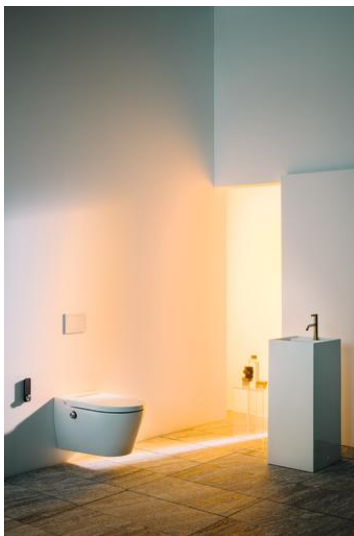

DESSINS TECHNIQUES

COMPATIBLE AVEC

Baignoire, version encastrée, en solid surface Sentec, installation angle à droite, inclinaison dossier à gauche, avec cadre

H223331...6161

Baignoire îlot indépendante, en solid surface Sentec, dossier incliné à gauche, avec cadre et tablier

H223332...6161

Baignoire, installation angle à droite, en solid surface Sentec, dossier incliné à gauche, avec cadre et tablier en L

H223335...6161

Baignoire, version encastrée, en solid surface Sentec, installation angle à gauche, inclinaison dossier à droite, avec cadre

H224331...6161

Baignoire îlot indépendante, en solid surface Sentec, dossier incliné à droite, avec cadre et tablier

H224332...6161

Baignoire, installation angle à gauche, en solid surface Sentec, dossier incliné à droite, avec cadre et tablier en L

H224336...6161

Kartell LAUFEN

C'est l'histoire d'un lieu d'une beauté inconnue. Conçu pour des humains, formé par les éléments. Très loin de votre vie de tous les jours. Mais, chaque matin, vous vous demanderez: Est-ce que je suis déjà venu là?