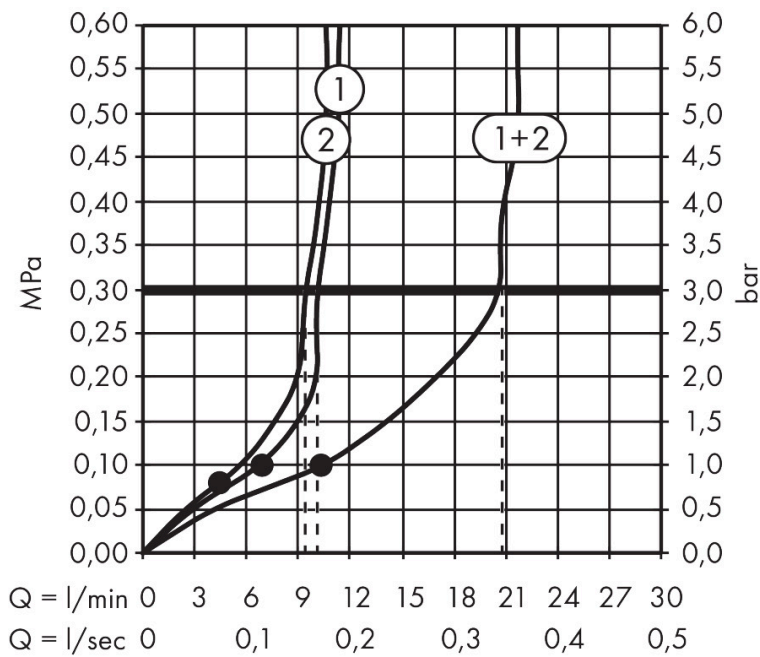

Merk hansgrohe
Artikelnaam **Raindance Alive S** hoofddouche 300 2jet met douche-arm
Art.nr. 24540340
Oppervlakte Brushed Black Chrome
Netto prijs 1.241,14 EUR

Stroomschema

1 RainAir volle zachte regenstraal
2 PowderRain