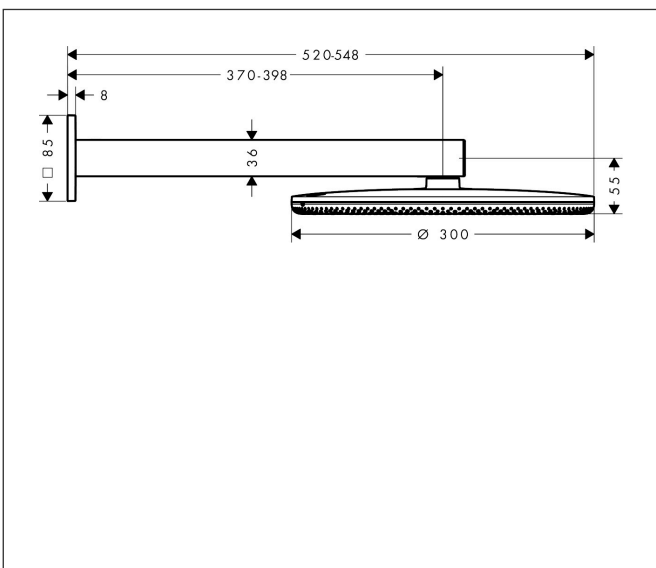

Merk hansgrohe
 Artikelnaam **Raindance Alive S** hoofddouche 300 2jet met douche-arm
 Art.nr. 24540340
 Oppervlakte Brushed Black Chrome
 Netto prijs 1.241,14 EUR

Product foto

Kenmerken

- bestaat uit: hoofddouche, douche-arm
- diameter straalplaat 300 mm
- RainAir volle zachte regenstraal, PowderRain
- doorstroomregelaar: 12 l/min (met mogelijke toleranties $\pm 10\%$)
- doorstroomhoeveelheid PowderRain-straal bij 3 bar: 9,4 l/min
- functie van: 6,9 l/min
- maximale doorstroomhoeveelheid bij 3 bar: 10,1 l/min
- DropGuard vermindert het nadruppelen nadat de douche is gestopt tot slechts enkele seconden.
- afdekplaat van geanodiseerd aluminium
- designafdekking is eenvoudig zonder gereedschap afneembaar voor reiniging
- oppervlak designafdekking: grafiet
- designafdekking verbergt de straalnoppen
- vlak, minimalistisch ontwerp
- lengte douche-arm: 390 mm
- montagetype: inbouw
- aansluiting: inbouwdeel
- niet inbegrepen: inbouwdeel

Maat tekeningen

Technologie

Straalsoorten

Certificaat

Merk hansgrohe
 Artikelnaam **Raindance Alive S** hoofddouche 300 2jet met douche-arm
 Art.nr. 24540340
 Oppervlakte Brushed Black Chrome
 Netto prijs 1.241,14 EUR

Benodigde onderdelen

Product foto	Artikelnaam	Art.nr.	Prijs
	hansgrohe inbouwdeel voor hoofddouche 2jet	24573180	95,47

Merk hansgrohe
 Artikelnaam **Raindance Alive S** hoofddouche 300 2jet met douche-arm
 Art.nr. 24540340
 Oppervlakte Brushed Black Chrome
 Netto prijs 1.241,14 EUR

Onderdelen voor bouwjaar: >04/25

Pos	Beschrijving	Art.nr.	Prijs
1	O-ring 3x1,5	98104000	3,12
2	huls	98272000	
3	dichting	98271000	
4	O-ring 8x2	98112000	3,12
5	rozet compl.	98267340	
6	O-ring 48x2,5	92987000	4,99
7	douche-arm compl.	98268340	230,26
8	doorstroombegrenzer	98092000	8,01
9	afdekkap	98270340	
10	klemhaak	98269000	13,21
11	zeef	94467000	8,01
12	afdekkap	98273000	236,70