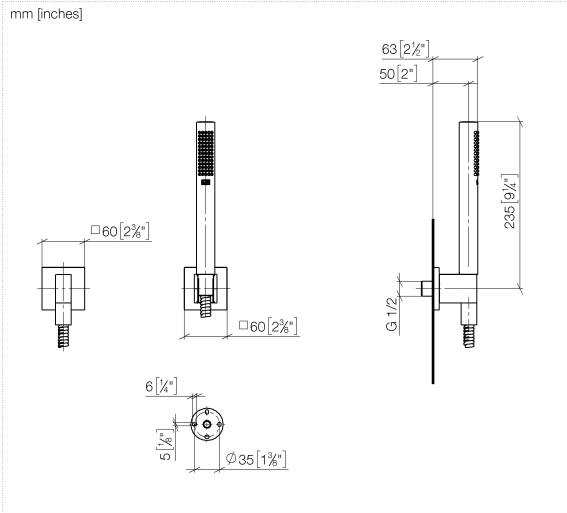

## Schlauchbrausegarnitur mit Einzelrosetten FlowReduce - Dark Brass gebürstet SERIENSPEZIFISCH (PVD)

27 811 980 Produktversion ab 01.09.2025

- COMPACT RAIN, Durchfluss max. 6,8 l/min (bei 3 Bar)
- Funktion ab: 5 l/min
- Eigensicher gegen Rückfließen
- mit Antikalk-System
- Metallbrauseschlauch 1250 mm mit integriertem Verdreherschutz

### Technische Daten:

- Rosette für Wandanschlussbogen 60 x 60 mm
- Rosette für Brausehalter 60 x 60 mm
- Wandanschlussbogen 1/2"
- Brauseabgang 3/8"

Schlauchbrausegarnitur mit Einzelrosetten FlowReduce - Dark Brass gebürstet SERIENSPEZIFISC  
(PVD)

27 811 980 Produktversion ab 01.09.2025

## Ersatzteilstückliste

Nr.	Artikelnummer	Benennung	Verbaumenge	Lieferzeit
9	90 14 10 077 00 90	O-Ring EPDM 70 12,0 x 2,0 mm -	1,00	2
3	09 23 01 039 90	Siebichtung Ø 19 x 5,5 mm -	1,00	2
5	90 24 03 116 20 90	Nippel Set mit Rückflussverhinderer 145 x 35 x 90 mm -	1,00	2
11	90 21 02 069 00-39	Haube / Hülse M20 x 1 - Dark Brass gebürstet (PVD)	1,00	30
6	90 27 82 017 00-39	Rosette 60 x 60 x 9 mm - Dark Brass gebürstet (PVD)	1,00	30
8	09 31 11 005 90	Befestigung Gewindestift mit Innensechskant mit Zapfen M5 x 10 mm -	1,00	2
12	90 30 11 041 00 90	Scheibe	1,00	2
15	90 31 11 112 00 90	Befestigung Gewindestift M5 x 6 mm -	1,00	2
16	09 18 40 078 90	Halter für Handbrause Steckhülse Ø 27,5 x 40,5 mm -	1,00	2
2	90 12 11 140 41-39	Stabhandbrause 6,8 l/min - Dark Brass gebürstet (PVD)	1,00	30
13	90 27 98 055 00-39	Rosette 60 x 60 x 9 mm - Dark Brass gebürstet (PVD)	1,00	30
10	09 24 03 107 20 90	Nippel Ø 20 x 21,5 mm -	1,00	2
1	09 21 02 170-39	Kappe für Spülbrause Ø 26,6 x 5 mm - Dark Brass gebürstet (PVD)	1,00	60
17	90 14 20 026 00 90	Dichtung 14 x 8 x 2 mm Centellen WS 3820 -	1,00	2
14	90 18 02 005 01-39	Brausehalter - Dark Brass gebürstet (PVD)	1,00	30
4	90 30 02 072 00-39	Metall-Brauseschlauch 1/2" x 3/8" x 1250 mm - Dark Brass gebürstet (PVD)	1,00	30
7	90 11 03 046 00-39	Wandanschlussbogen Komplettsset - Dark Brass gebürstet (PVD)	1,00	30