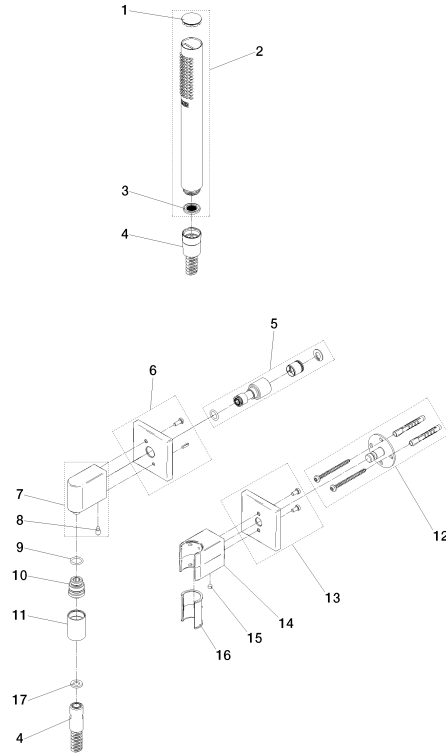

## Schlauchbrausegarnitur mit Einzelrosetten FlowReduce - Dark Brass gebürstet SERIENSPEZIFISCH (PVD)

27 811 980 Produktversion ab 01.09.2025

- COMPACT RAIN, Durchfluss max. 6,8 l/min (bei 3 Bar)
- Funktion ab: 5 l/min
- Eigensicher gegen Rückfließen
- mit Antikalk-System
- Metallbrauseschlauch 1250 mm mit integriertem Verdreherschutz

### Technische Daten:

- Rosette für Wandanschlussbogen 60 x 60 mm
- Rosette für Brausehalter 60 x 60 mm
- Wandanschlussbogen 1/2"
- Brauseabgang 3/8"

Schlauchbrausegarnitur mit Einzelrosetten FlowReduce - Dark Brass gebürstet SERIENSPEZIFISC  
(PVD)

27 811 980 Produktversion ab 01.09.2025

## Ersatzteilstückliste

Nr.	Artikelnummer	Benennung	Verbaumenge	Lieferzeit
9	90 14 10 077 00 90	O-Ring EPDM 70 12,0 x 2,0 mm -	1,00	2
3	09 23 01 039 90	Siebichtung Ø 19 x 5,5 mm -	1,00	2
5	90 24 03 116 20 90	Nippel Set mit Rückflussverhinderer 145 x 35 x 90 mm -	1,00	2
11	90 21 02 069 00-39	Haube / Hülse M20 x 1 - Dark Brass gebürstet (PVD)	1,00	30
6	90 27 82 017 00-39	Rosette 60 x 60 x 9 mm - Dark Brass gebürstet (PVD)	1,00	30
8	09 31 11 005 90	Befestigung Gewindestift mit Innensechskant mit Zapfen M5 x 10 mm -	1,00	2
12	90 30 11 041 00 90	Scheibe	1,00	2
15	90 31 11 112 00 90	Befestigung Gewindestift M5 x 6 mm -	1,00	2
16	09 18 40 078 90	Halter für Handbrause Steckhülse Ø 27,5 x 40,5 mm -	1,00	2
2	90 12 11 140 41-39	Stabhandbrause 6,8 l/min - Dark Brass gebürstet (PVD)	1,00	30
13	90 27 98 055 00-39	Rosette 60 x 60 x 9 mm - Dark Brass gebürstet (PVD)	1,00	30
10	09 24 03 107 20 90	Nippel Ø 20 x 21,5 mm -	1,00	2
1	09 21 02 170-39	Kappe für Spülbrause Ø 26,6 x 5 mm - Dark Brass gebürstet (PVD)	1,00	60
17	90 14 20 026 00 90	Dichtung 14 x 8 x 2 mm Centellen WS 3820 -	1,00	2
14	90 18 02 005 01-39	Brausehalter - Dark Brass gebürstet (PVD)	1,00	30
4	90 30 02 072 00-39	Metall-Brauseschlauch 1/2" x 3/8" x 1250 mm - Dark Brass gebürstet (PVD)	1,00	30
7	90 11 03 046 00-39	Wandanschlussbogen Komplettsset - Dark Brass gebürstet (PVD)	1,00	30