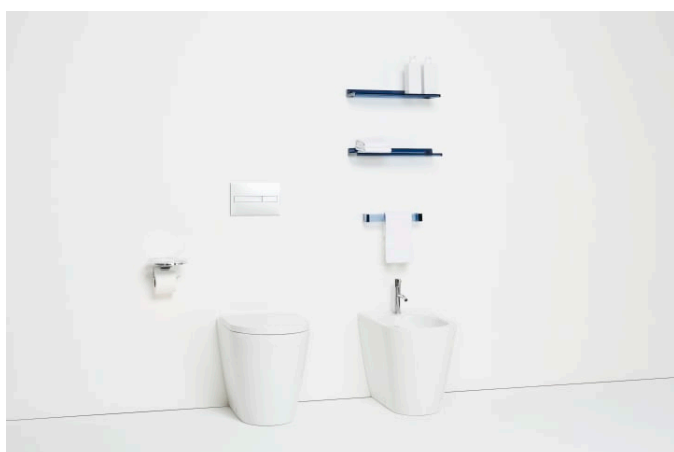

OPTIES

000 - standaard uitvoering

Back-to-wall

Bevestigingsset : Inclusief

Gemiddeld spoelvolume (liter) : 3,38

Het type Rim : Rimless

Netto gewicht / kg : 26

Outlet type : Dual (vario)

Spoelsysteem : Diepspoel

Type installatie : Staand

Vorm : Rond

TE COMBINEREN MET

Vloerstaande reservoir, twee-delig, water toevoer aan de zijkant

H829660...9821

Staande spoelbak, tweedelig, watertoevoer aan de achterkant (linksboven)

H829661...9811

Staande spoelbak, tweedelig, watertoevoer aan de rechterkant of aan de onderkant

H829663...9831

Closetzitting met afneembaar systeem

H891332...0001

Closetzitting, afneembaar systeem met soft-close

H891333...0001

Kartell LAUFEN

Designelementen met veelzijdige, veelkleurige dimensies. Een nieuw, compleet badkamerproject geïnspireerd door het iconische design van Kartell, gecombineerd met de kwaliteit van Laufen. Aan de ene kant Kartell: Italiaans, creatief, kleurrijk en iconisch. Dit familiebedrijf drukte in zijn ruim 60-jarig bestaan zijn stempel op de designgeschiedenis en bracht in meubilair een radicale verandering teweeg met het gebruik van kunststof materialen. Aan de andere kant Laufen: Zwitsers, strak en betrouwbaar. Met meer dan 125 jaar toewijding aan cultuur in de badkamer en innovatie in de productie van keramisch sanitair. Doordat beide ondernemingen veel belang hechten aan continu onderzoek, duurde de gezamenlijke ontwikkeling van dit geweldige innovatieproject ruim drie jaar. De link tussen deze twee spelers zijn de met awards onderscheiden ontwerpers Ludovica+Roberto Palomba, zelf toonaangevend op het gebied van badkamerdesign.