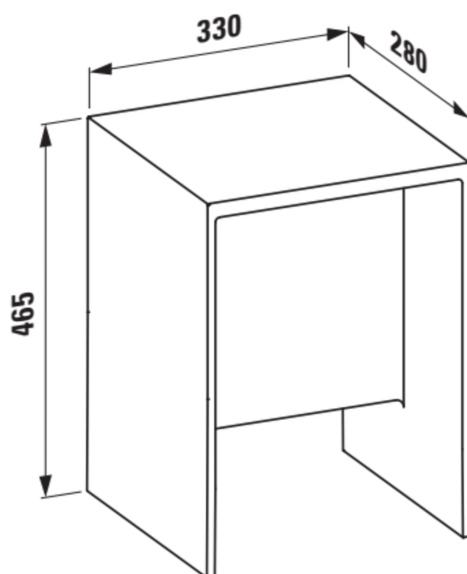

## Tabouret 'Max Beam', plastique

COULEUR ET FINITION

081 Ambre

OPTIONS

000 - Modèle standard

Commodity Code/Import Code Number for  
Foreign Trad : 94037000

Poids net / kg : 4,7

### DESSINS TECHNIQUES

COMPATIBLE AVEC

Baignoire, version encastrée, en solid surface Sentec, installation angle à droite, inclinaison dossier à gauche, avec cadre

**H223331...6161**

Baignoire îlot indépendante, en solid surface Sentec, dossier incliné à gauche, avec cadre et tablier

**H223332...6161**

Baignoire, installation angle à droite, en solid surface Sentec, dossier incliné à gauche, avec cadre et tablier en L

**H223335...6161**

Baignoire, version encastrée, en solid surface Sentec, installation angle à gauche, inclinaison dossier à droite, avec cadre