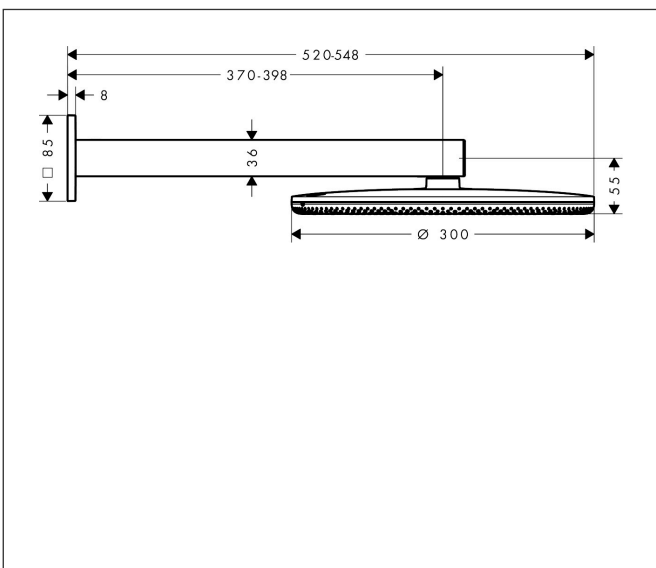

Merk hansgrohe
 Artikelnaam **Raindance Alive S** hoofddouche 300 2jet met douche-arm
 Art.nr. 24540670
 Oppervlakte mat zwart
 Netto prijs 1.075,65 EUR

Product foto

Kenmerken

- bestaat uit: hoofddouche, douche-arm
- diameter straalplaat 300 mm
- RainAir volle zachte regenstraal, PowderRain
- doorstroomregelaar: 12 l/min (met mogelijke toleranties $\pm 10\%$)
- doorstroomhoeveelheid PowderRain-straal bij 3 bar: 9,4 l/min
- functie van: 6,9 l/min
- maximale doorstroomhoeveelheid bij 3 bar: 10,1 l/min
- DropGuard vermindert het nadruppelen nadat de douche is gestopt tot slechts enkele seconden.
- afdekplaat van geanodiseerd aluminium
- designafdekking is eenvoudig zonder gereedschap afneembaar voor reiniging
- oppervlak designafdekking: grafiet
- designafdekking verbergt de straalnoppen
- vlak, minimalistisch ontwerp
- lengte douche-arm: 390 mm
- montagetype: inbouw
- aansluiting: inbouwdeel
- niet inbegrepen: inbouwdeel

Maat tekeningen

Technologie

Straalsoorten

Certificaat

Merk hansgrohe
 Artikelnaam **Raindance Alive S** hoofddouche 300 2jet met douche-arm
 Art.nr. 24540670
 Oppervlakte mat zwart
 Netto prijs 1.075,65 EUR

Benodigde onderdelen

Product foto	Artikelnaam	Art.nr.	Prijs
	hansgrohe inbouwdeel voor hoofddouche 2jet	24573180	95,47

Merk hansgrohe
 Artikelnaam **Raindance Alive S** hoofddouche 300 2jet met douche-arm
 Art.nr. 24540670
 Oppervlakte mat zwart
 Netto prijs 1.075,65 EUR

Explosietekening voor bouwjaar: >04/25

Merk hansgrohe
 Artikelnaam **Raindance Alive S** hoofddouche 300 2jet met douche-arm
 Art.nr. 24540670
 Oppervlakte mat zwart
 Netto prijs 1.075,65 EUR

Onderdelen voor bouwjaar: >04/25