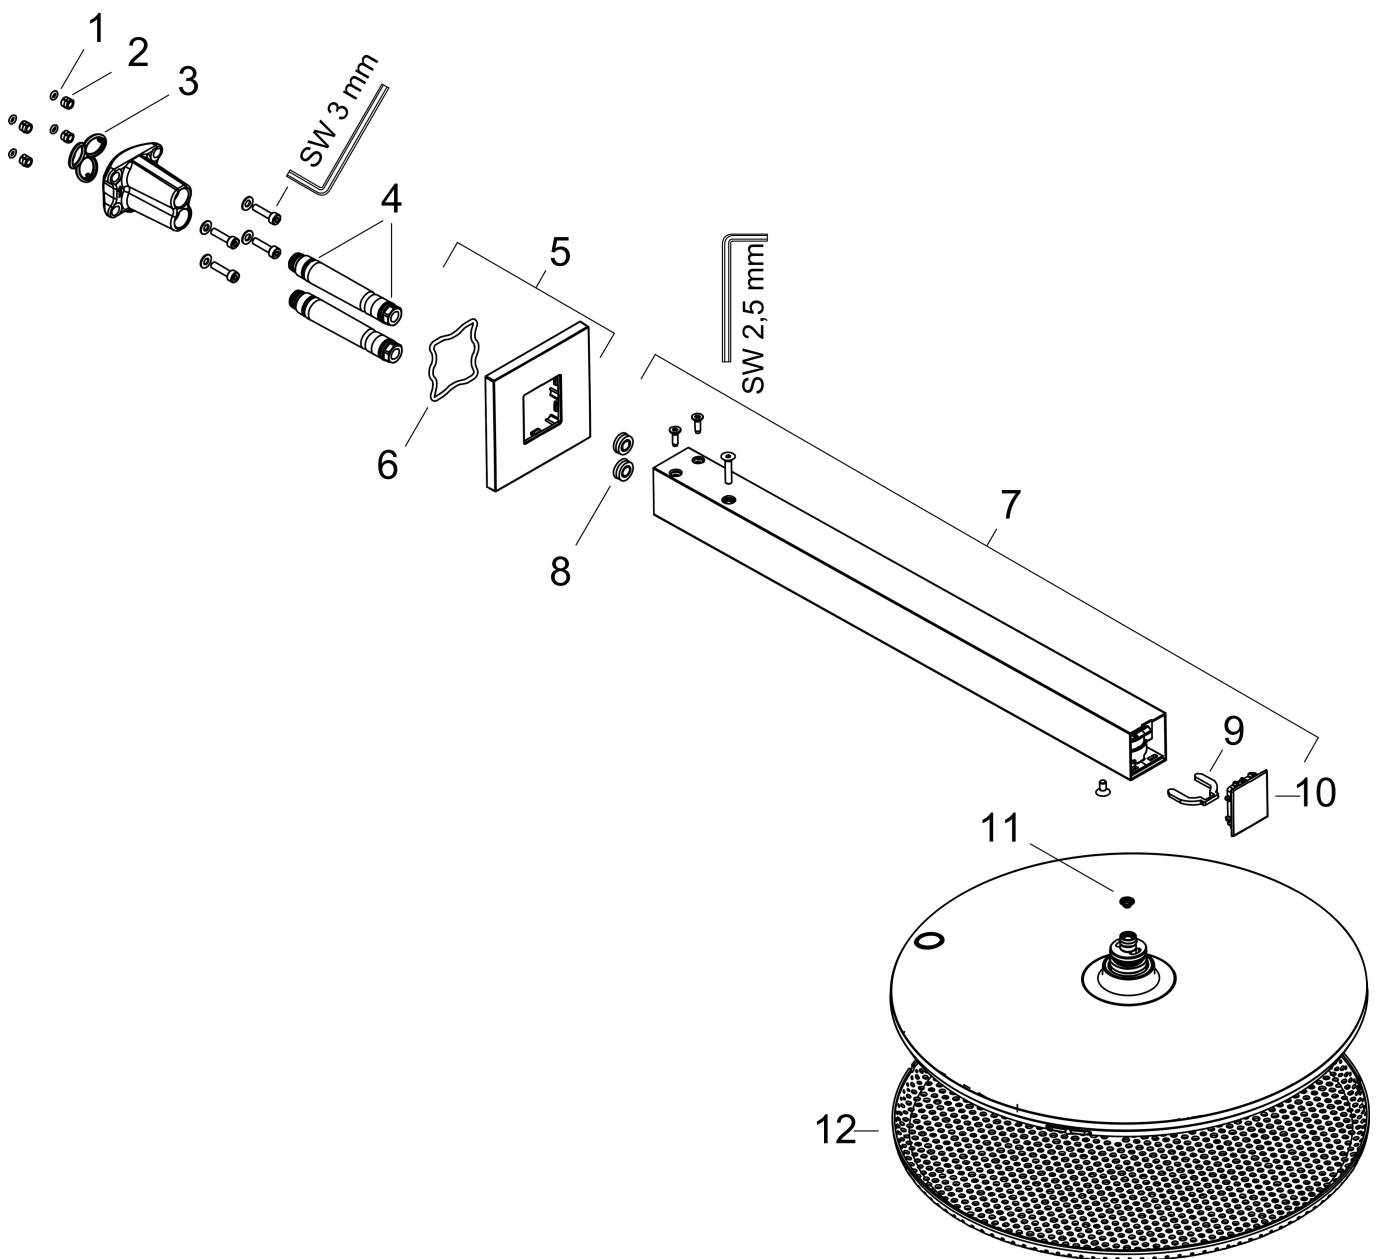

Merk	hansgrohe
Artikelnaam	Raindance Alive S hoofddouche 300 2jet met douche-arm
Art.nr.	24540670
Oppervlakte	mat zwart
Netto prijs	1.075,65 EUR

Explosietekening voor bouwjaar: >04/25