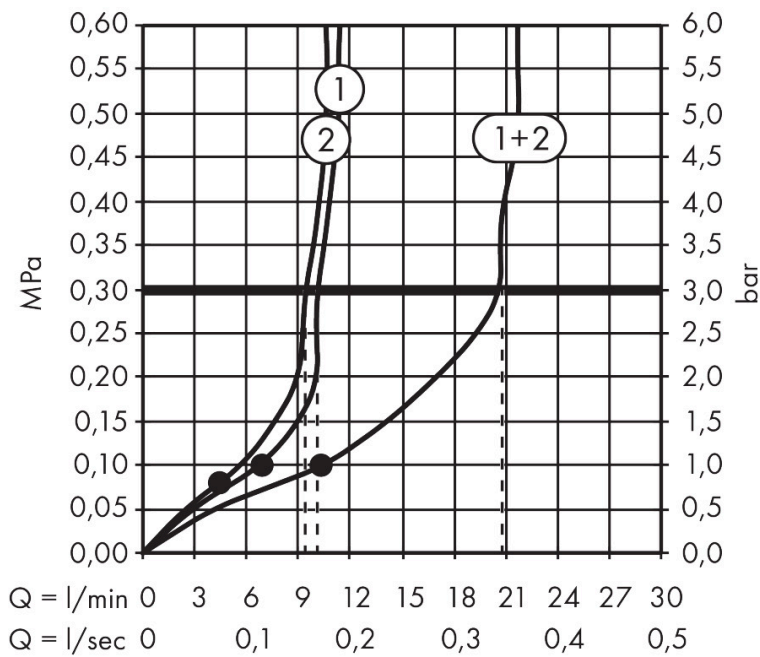

Merk hansgrohe
Artikelnaam **Raindance Alive S** hoofddouche 300 2jet met douche-arm
Art.nr. 24540670
Oppervlakte mat zwart
Netto prijs 1.075,65 EUR

Stroomschema

1 RainAir volle zachte regenstraal
2 PowderRain