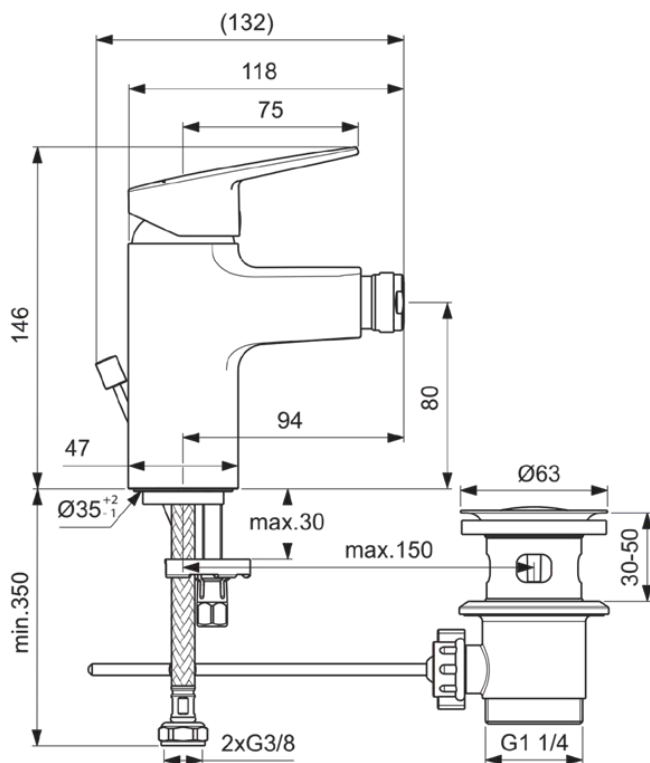

CERAPLAN

BD278AA

CERAPLAN | Bidetmengkraan 47x132x146 mm, 94 mm sprong uitloop in chroom afwerking, 3.8 l/min (3 bar), met waste | EasyFix, Verstelbare uitloop, EPD, SmartShine

Afbeelding & technische tekening

Algemene informatie

Productcategorie:	Bidetmengkranen
Producttype:	Bidetmengkraan
Merk:	Ideal Standard
Collectie:	CERAPLAN
Ontwerper:	Palomba Serafini Associati
Colour:	AA - Chroom
Afwerking van het oppervlak:	glanzend
Hoogte (mm):	146
Breedte (mm):	47
Lengte / sprong (mm):	132
Bevestigingswijze:	EasyFix
Nettogewicht (kg):	1.52
EAN-code:	3800861104551

Normen:	EN 248 EN 817 DIN 4109-1
Naam van het ACS-certificaat:	21 ACC LY 068_223
Naam van het BGCC-certificaat:	14-NURVSPSRB-4110
Aansluitdraad van de straalregelaar:	Kogelgewricht schroefdraad:

Product specificaties

CERAPLAN

BD278AA

CERAPLAN | Bidetmengkraan 47x132x146 mm, 94 mm sprong uitloop in chroom afwerking, 3.8 l/min (3 bar), met waste | EasyFix, Verstelbare uitloop, EPD, SmartShine

Product specificaties

Max. debiet bij 3 bar (l) voor uitloop:	3.8
PVD technologie:	Nee
SmartShine:	Ja
Type uitloop:	Vast
Uitloop type:	Gegoten
Oppervlakte dekking:	verchroomd
Afwerking van het oppervlak:	glanzend
Draibare uitloop:	Nee
Type straalregelaar:	Beluchter met kogelgewricht
Zichtbaarheid van de straalregelaar:	Zichtbaar
Verstelbare straalregelaar:	Ja
Waterbesparend:	Ja
Met rozet(ten):	Nee
Met volumestroombegrenzer:	Ja
Met grepen:	Ja
Met uitloop:	Ja
Met uittrekbare handdouche:	Nee
Met afvoerset:	Ja
M24x1	
M24x1	
Bevestigingswijze:	EasyFix
Bevestigingswijze:	Kraangat