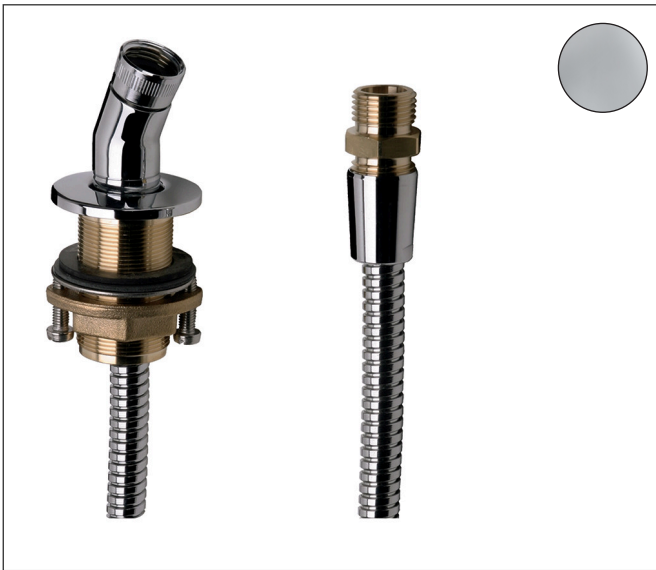

Merk	hansgrohe
Artikelnaam	douchehouder badrandmontage
Art.nr.	28307000
Oppervlakte	chrom
Netto prijs	143,67 EUR

Product foto

Kenmerken

- bestaat uit: douchehouder, doucheslang
- onderhoudsopening vereist

Maat tekeningen

Merk	hansgrohe
Artikelnaam	douchehouder badrandmontage
Art.nr.	28307000
Oppervlakte	chrom
Netto prijs	143,67 EUR

Explosietekening voor bouwjaar: >06/00

Merk hansgrohe
 Artikelnaam douchehouder badrandmontage
 Art.nr. 28307000
 Oppervlakte chroom
 Netto prijs 143,67 EUR

Onderdelen voor bouwjaar: >06/00

Pos	Beschrijving	Art.nr.	Prijs
1	zeefdichting	94246000	3,00
2	douchehouder	28071000	32,70
3	rozet Ø 52 mm	97159000	40,60
4	inleg voor douchehouder	96942000	10,40
5	schachtbevestigingsset compl. (Ø 32)	13961000	20,40
6	aansluiting	97160000	25,70
7	doucheslang	97161000	64,30
8	stelring	97548000	3,00
9	Secuflexbox	28389000	52,00
10	terugslagklep compl.	94146000	25,70
a	schachtverlenging	13898000	64,30