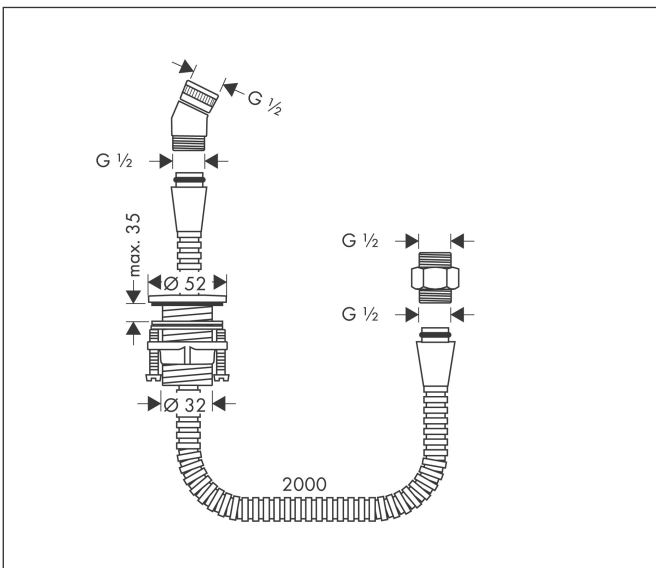

Merk	hansgrohe
Artikelnaam	douchehouder badrandmontage
Art.nr.	28307000
Oppervlakte	chrom
Netto prijs	143,67 EUR

Product foto

Kenmerken

- bestaat uit: douchehouder, doucheslang
- onderhoudsopening vereist

Maat tekeningen

Merk	hansgrohe
Artikelnaam	douchehouder badrandmontage
Art.nr.	28307000
Oppervlakte	chrom
Netto prijs	143,67 EUR

Explosietekening voor bouwjaar: >06/00

Merk hansgrohe
 Artikelnaam douchehouder badrandmontage
 Art.nr. 28307000
 Oppervlakte chroom
 Netto prijs 143,67 EUR

Onderdelen voor bouwjaar: >06/00

Pos	Beschrijving	Art.nr.	Prijs
1	zeefdichting	94246000	3,00
2	douchehouder	28071000	32,70
3	rozet Ø 52 mm	97159000	40,60
4	inleg voor douchehouder	96942000	10,40
5	schachtbevestigingsset compl. (Ø 32)	13961000	20,40
6	aansluiting	97160000	25,70
7	doucheslang	97161000	64,30
8	stelring	97548000	3,00
9	Secuflexbox	28389000	52,00
10	terugslagklep compl.	94146000	25,70
a	schachtverlenging	13898000	64,30