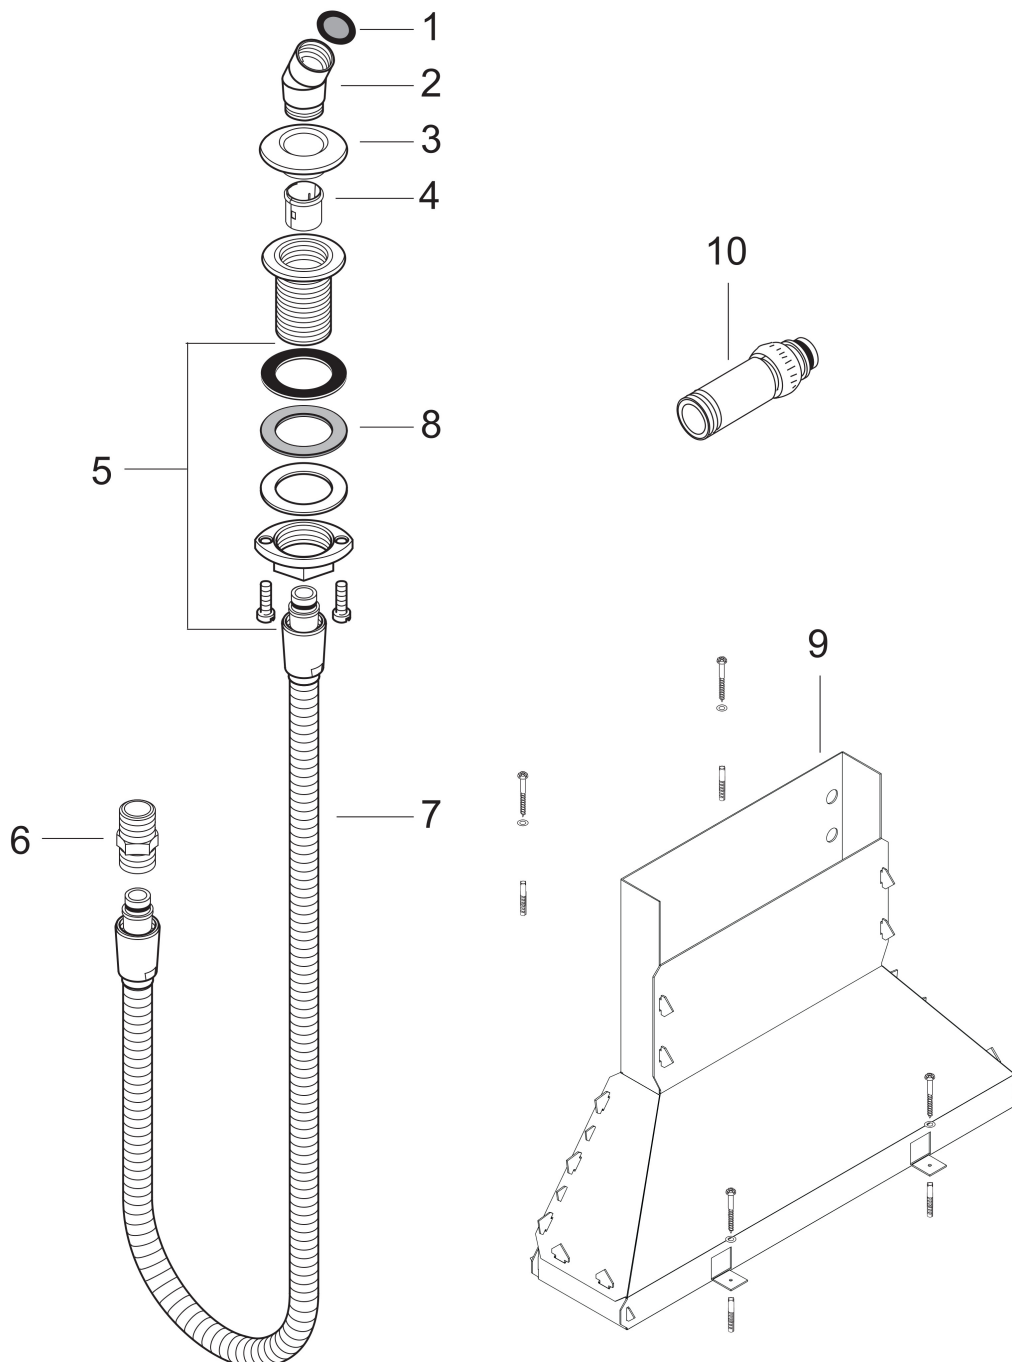

Merk	hansgrohe
Artikelnaam	douchehouder badrandmontage
Art.nr.	28307000
Oppervlakte	chrom
Netto prijs	143,67 EUR

Product foto

Kenmerken

- bestaat uit: douchehouder, doucheslang
- onderhoudsopening vereist

Maat tekeningen

Merk	hansgrohe
Artikelnaam	douchehouder badrandmontage
Art.nr.	28307000
Oppervlakte	chrom
Netto prijs	143,67 EUR

Explosietekening voor bouwjaar: >06/00

Merk hansgrohe
 Artikelnaam douchehouder badrandmontage
 Art.nr. 28307000
 Oppervlakte chroom
 Netto prijs 143,67 EUR

Onderdelen voor bouwjaar: >06/00

Pos	Beschrijving	Art.nr.	Prijs
1	zeefdichting	94246000	3,00
2	douchehouder	28071000	32,70
3	rozet Ø 52 mm	97159000	40,60
4	inleg voor douchehouder	96942000	10,40
5	schachtbevestigingsset compl. (Ø 32)	13961000	20,40
6	aansluiting	97160000	25,70
7	doucheslang	97161000	64,30
8	stelring	97548000	3,00
9	Secuflexbox	28389000	52,00
10	terugslagklep compl.	94146000	25,70
a	schachtverlenging	13898000	64,30