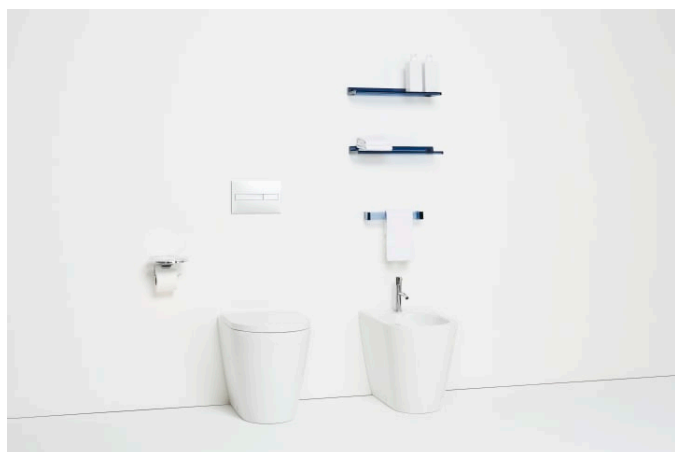

COMPATIBLE AVEC

Réservoir au sol, en 2 éléments, alimentation latérale (gauche ou droite) / alimentation arrière (haute à gauche) / alimentation latérale gauche ou inférieure / alimentation latérale droite ou inférieure

Réservoir au sol, en 2 éléments, alimentation latérale (gauche ou droite) / alimentation arrière (haute à gauche) / alimentation latérale gauche ou inférieure / alimentation latérale droite ou inférieure

Réservoir au sol, en 2 éléments, alimentation latérale (gauche ou droite) / alimentation arrière (haute à gauche) / alimentation latérale gauche ou inférieure / alimentation latérale droite ou inférieure

Abattant WC, déclinable

H891332...0001

Abattant WC, déclinable, frein de chute

H891333...0001