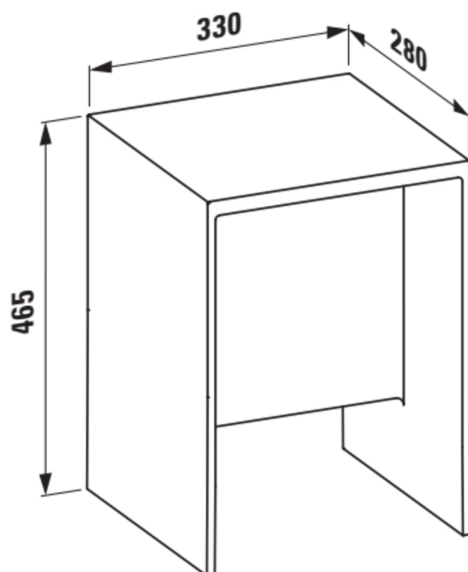

## Tabouret 'Max Beam', plastique

COULEUR ET FINITION

■ 085 Fumé

OPTIONS

000 - Modèle standard

Commodity Code/Import Code Number for Foreign Trad : 94037000

Poids net / kg : 4,7

### DESSINS TECHNIQUES

COMPATIBLE AVEC

Baignoire, version encastrée, en solid surface Sentec, installation angle à droite, inclinaison dossier à gauche, avec cadre

**H223331...6161**

Baignoire îlot indépendante, en solid surface Sentec, dossier incliné à gauche, avec cadre et tablier

**H223332...6161**

Baignoire, installation angle à droite, en solid surface Sentec, dossier incliné à gauche, avec cadre et tablier en L

**H223335...6161**

Baignoire, version encastrée, en solid surface Sentec, installation angle à gauche, inclinaison dossier à droite, avec cadre