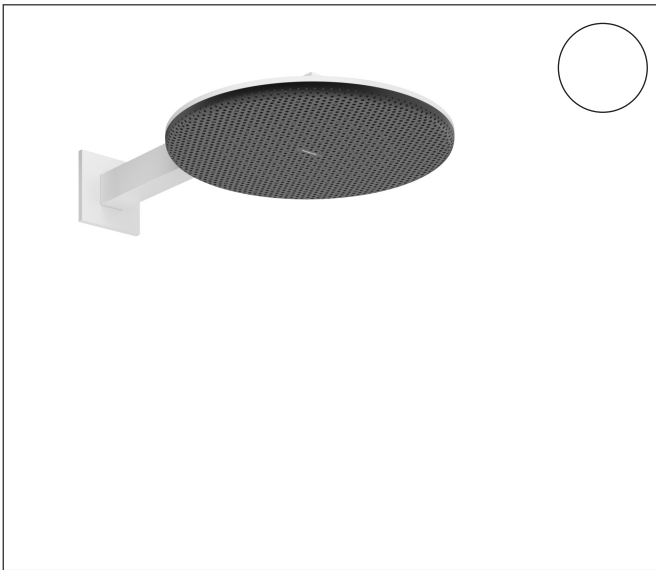

Merk hansgrohe
 Artikelnaam **Raindance Alive S** hoofddouche 300 2jet met douche-arm
 Art.nr. 24540700
 Oppervlakte mat wit
 Netto prijs 1.075,65 EUR

Product foto

Kenmerken

- bestaat uit: hoofddouche, douche-arm
- diameter straalplaat 300 mm
- RainAir volle zachte regenstraal, PowderRain
- doorstroomregelaar: 12 l/min (met mogelijke toleranties $\pm 10\%$)
- doorstroomhoeveelheid PowderRain-straal bij 3 bar: 9,4 l/min
- functie van: 6,9 l/min
- maximale doorstroomhoeveelheid bij 3 bar: 10,1 l/min
- DropGuard vermindert het nadruppelen nadat de douche is gestopt tot slechts enkele seconden.
- afdekplaat van geanodiseerd aluminium
- designafdekking is eenvoudig zonder gereedschap afneembaar voor reiniging
- oppervlak designafdekking: grafiet
- designafdekking verbergt de straalnoppen
- vlak, minimalistisch ontwerp
- lengte douche-arm: 390 mm
- montagetype: inbouw
- aansluiting: inbouwdeel
- niet inbegrepen: inbouwdeel

Maat tekeningen

Technologie

Straalsoorten

Certificaat

Merk hansgrohe
 Artikelnaam **Raindance Alive S** hoofddouche 300 2jet met douche-arm
 Art.nr. 24540700
 Oppervlakte mat wit
 Netto prijs 1.075,65 EUR

Benodigde onderdelen

Product foto	Artikelnaam	Art.nr.	Prijs
	hansgrohe inbouwdeel voor hoofddouche 2jet	24573180	95,47

Merk hansgrohe
 Artikelnaam **Raindance Alive S** hoofddouche 300 2jet met douche-arm
 Art.nr. 24540700
 Oppervlakte mat wit
 Netto prijs 1.075,65 EUR

Explosietekening voor bouwjaar: >04/25

Merk hansgrohe
 Artikelnaam **Raindance Alive S** hoofddouche 300 2jet met douche-arm
 Art.nr. 24540700
 Oppervlakte mat wit
 Netto prijs 1.075,65 EUR

Onderdelen voor bouwjaar: >04/25