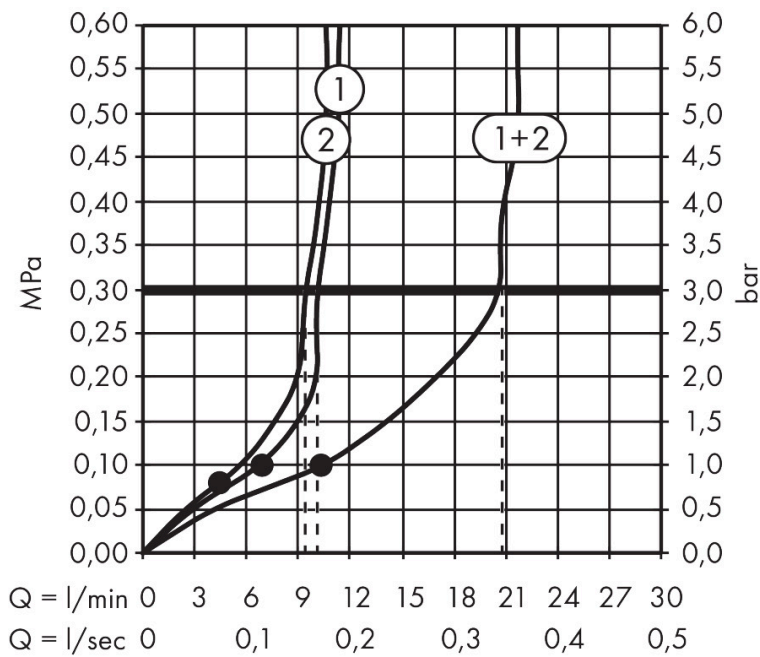

Merk hansgrohe
Artikelnaam **Raindance Alive S** hoofddouche 300 2jet met douche-arm
Art.nr. 24540700
Oppervlakte mat wit
Netto prijs 1.075,65 EUR

Stroomschema

1 RainAir volle zachte regenstraal
2 PowderRain