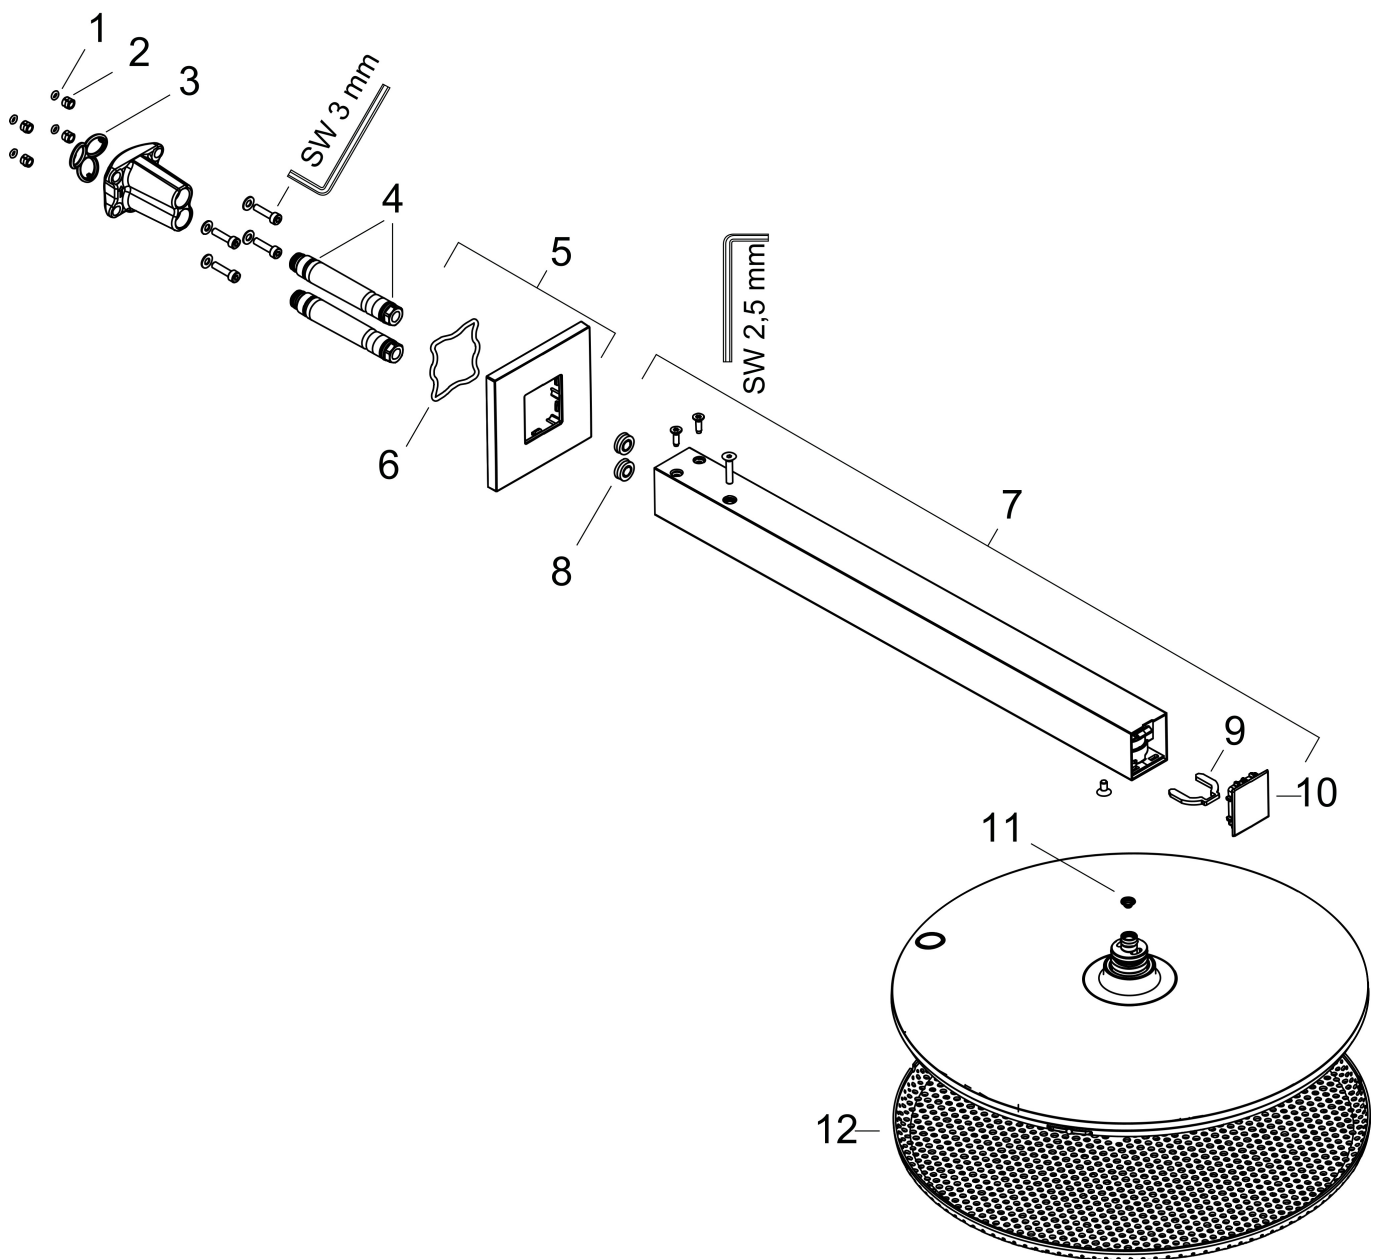

Merk	hansgrohe
Artikelnaam	Raindance Alive S hoofddouche 300 2jet met douche-arm
Art.nr.	24540700
Oppervlakte	mat wit
Netto prijs	1.075,65 EUR

Explosietekening voor bouwjaar: >04/25