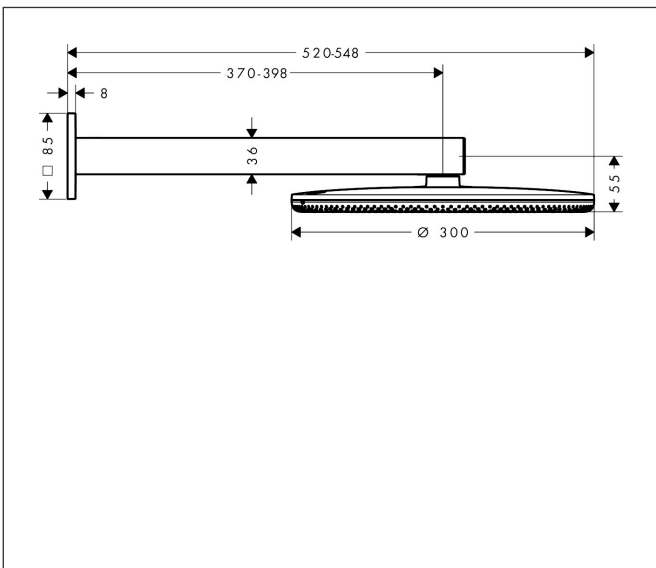

Merk hansgrohe
 Artikelnaam **Raindance Alive S** hoofddouche 300 2jet met douche-arm
 Art.nr. 24540700
 Oppervlakte mat wit
 Netto prijs 1.075,65 EUR

Product foto

Kenmerken

- bestaat uit: hoofddouche, douche-arm
- diameter straalplaat 300 mm
- RainAir volle zachte regenstraal, PowderRain
- doorstroomregelaar: 12 l/min (met mogelijke toleranties $\pm 10\%$)
- doorstroomhoeveelheid PowderRain-straal bij 3 bar: 9,4 l/min
- functie van: 6,9 l/min
- maximale doorstroomhoeveelheid bij 3 bar: 10,1 l/min
- DropGuard vermindert het nadruppelen nadat de douche is gestopt tot slechts enkele seconden.
- afdekplaat van geanodiseerd aluminium
- designafdekking is eenvoudig zonder gereedschap afneembaar voor reiniging
- oppervlak designafdekking: grafiet
- designafdekking verbergt de straalnoppen
- vlak, minimalistisch ontwerp
- lengte douche-arm: 390 mm
- montagetype: inbouw
- aansluiting: inbouwdeel
- niet inbegrepen: inbouwdeel

Maat tekeningen

Technologie

Straalsoorten

Certificaat

Merk hansgrohe
 Artikelnaam **Raindance Alive S** hoofddouche 300 2jet met douche-arm
 Art.nr. 24540700
 Oppervlakte mat wit
 Netto prijs 1.075,65 EUR

Benodigde onderdelen

Product foto	Artikelnaam	Art.nr.	Prijs
	hansgrohe inbouwdeel voor hoofddouche 2jet	24573180	95,47

Merk hansgrohe
 Artikelnaam **Raindance Alive S** hoofddouche 300 2jet met douche-arm
 Art.nr. 24540700
 Oppervlakte mat wit
 Netto prijs 1.075,65 EUR

Explosietekening voor bouwjaar: >04/25

Merk hansgrohe
 Artikelnaam **Raindance Alive S** hoofddouche 300 2jet met douche-arm
 Art.nr. 24540700
 Oppervlakte mat wit
 Netto prijs 1.075,65 EUR

Onderdelen voor bouwjaar: >04/25