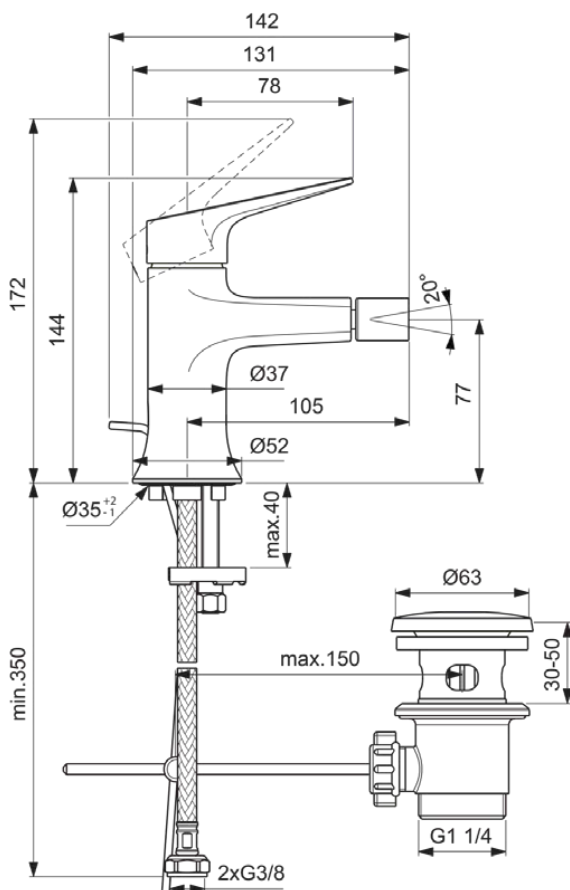

LDV

BD664A2

LDV | Bidetmengkraan 52x142x172 mm, 105 mm sprong uitloop in brushed gold afwerking, 3.8 l/min (3 bar), met waste | EasyFix, Verstelbare uitloop, PVD technologie

Afbeelding & technische tekening

Algemene informatie

Productcategorie:	Bidetmengkranen
Producttype:	Bidetmengkraan
Merk:	Ideal Standard
Collectie:	LDV
Ontwerper:	Palomba Serafini Associati
Colour:	A2 - Brushed Gold
Afwerking van het oppervlak:	satijn
Hoogte (mm):	172
Breedte (mm):	52
Lengte / sprong (mm):	142
Bevestigingswijze:	EasyFix
Nettogewicht (kg):	1.24
EAN-code:	3800861127123

Naam van het BGCC-certificaat: 14-NURVSPSRB-4110

Aansluitdraad van de straalregelaar: Kogelgewricht schroefdraad:

Product specificaties

Aantal grepen:	1
Kleurcode:	A2
Kleuromschrijving:	brushed gold
Positie greep:	Bovenkant
Met kettingoog:	Nee
Lagedrukmodel:	Nee
Materiaal:	Metaal
Materiaal greep:	Metaal
Materiaal afvoer:	Metaal
Materiaalkwaliteit:	Messing
Maximale volumestroom bij 3 bar (l/min):	3.8
Maximale volumestroom bij 3 bar (l/min) voor alle uitgangen:	3.8
Max. debiet bij 3 bar (l) voor uitloop:	3.8
Maximale werkdruk (bar):	10

LDV

BD664A2

LDV | Bidetmengkraan 52x142x172 mm, 105 mm sprong uitloop in brushed gold afwerking, 3.8 l/min (3 bar), met waste | EasyFix, Verstelbare uitloop, PVD technologie

Product specificaties

Minimale werkdruk (bar):	0.5
PVD technologie:	Ja
Type uitloop:	Vast
Uitloop type:	Gegoten
Oppervlakte dekking:	PVD
Afwerking van het oppervlak:	satijn
Draaibare uitloop:	Nee
Type straalregelaar:	Beluchter met kogelgewricht
Zichtbaarheid van de straalregelaar:	Zichtbaar
Verstelbare straalregelaar:	Ja
Anti-vandalisme straalregelaar:	Nee
Type greep:	Hendel
Type temperatuurregeling:	Handmatig bediend
Met volumestroombegrenzer:	Ja
Met grepen:	Ja
Met uitloop:	Ja
Met uittrekbare handdouche:	Nee
Met afvoerset:	Ja
M16x1	
M16x1	
EasyFix technologie:	Ja
Bevestigingswijze:	EasyFix
Bevestigingswijze:	Kraangat