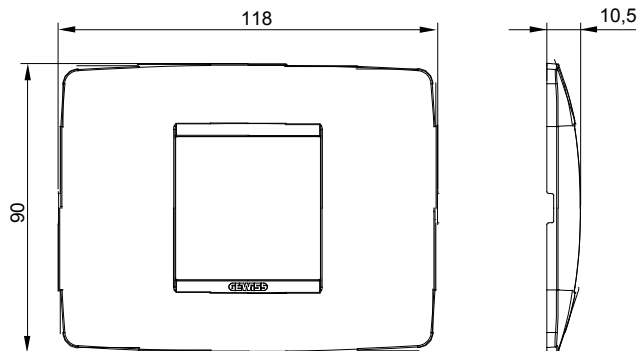

DIMENSIONAL

TECHNICAL SYMBOLOGY

STANDARDS/APPROVALS