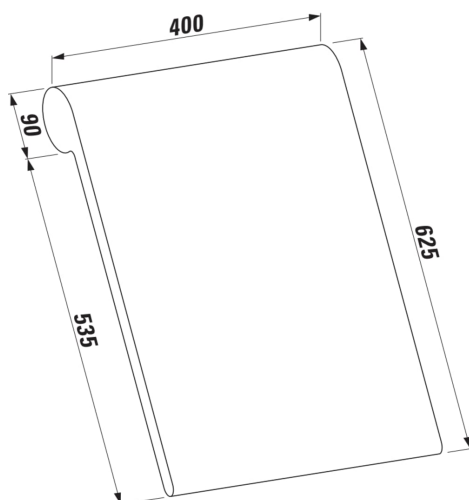

SONAR

Dossier, gris clair

OPTIONS

000 - Modèle standard

Commodity Code/Import Code Number for
Foreign Trad : 39259010

Poids net / kg : 4,85

DESSINS TECHNIQUES

COMPATIBLE AVEC

Baignoire, en solid surface Sentec, version encastrée, avec écoulement central, avec cadre

H245971...0001

Baignoire, en solid surface Sentec, version encastrée, avec écoulement central, avec cadre

H245971...6051

Baignoire, en solid surface Sentec, version encastrée, avec écoulement central, avec cadre

H245971...6151

Baignoire, en solid surface Sentec, version encastrée, avec écoulement central, avec cadre

H245971...6251