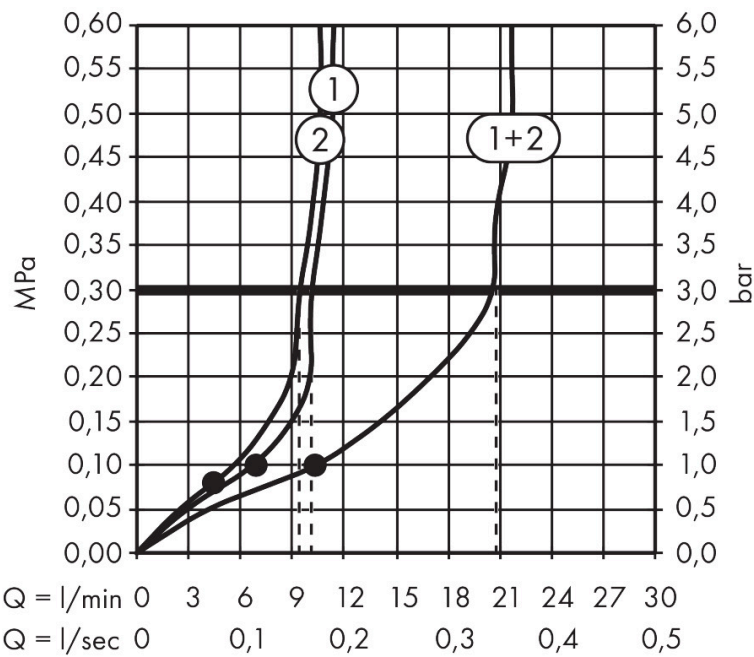

Merk hansgrohe
Artikelnaam **Raindance Alive S** hoofddouche 300 2jet met douche-arm
Art.nr. 24540990
Oppervlakte Polished Gold Optic
Netto prijs 1.241,14 EUR

Stroomschema

1 RainAir volle zachte regenstraal
2 PowderRain