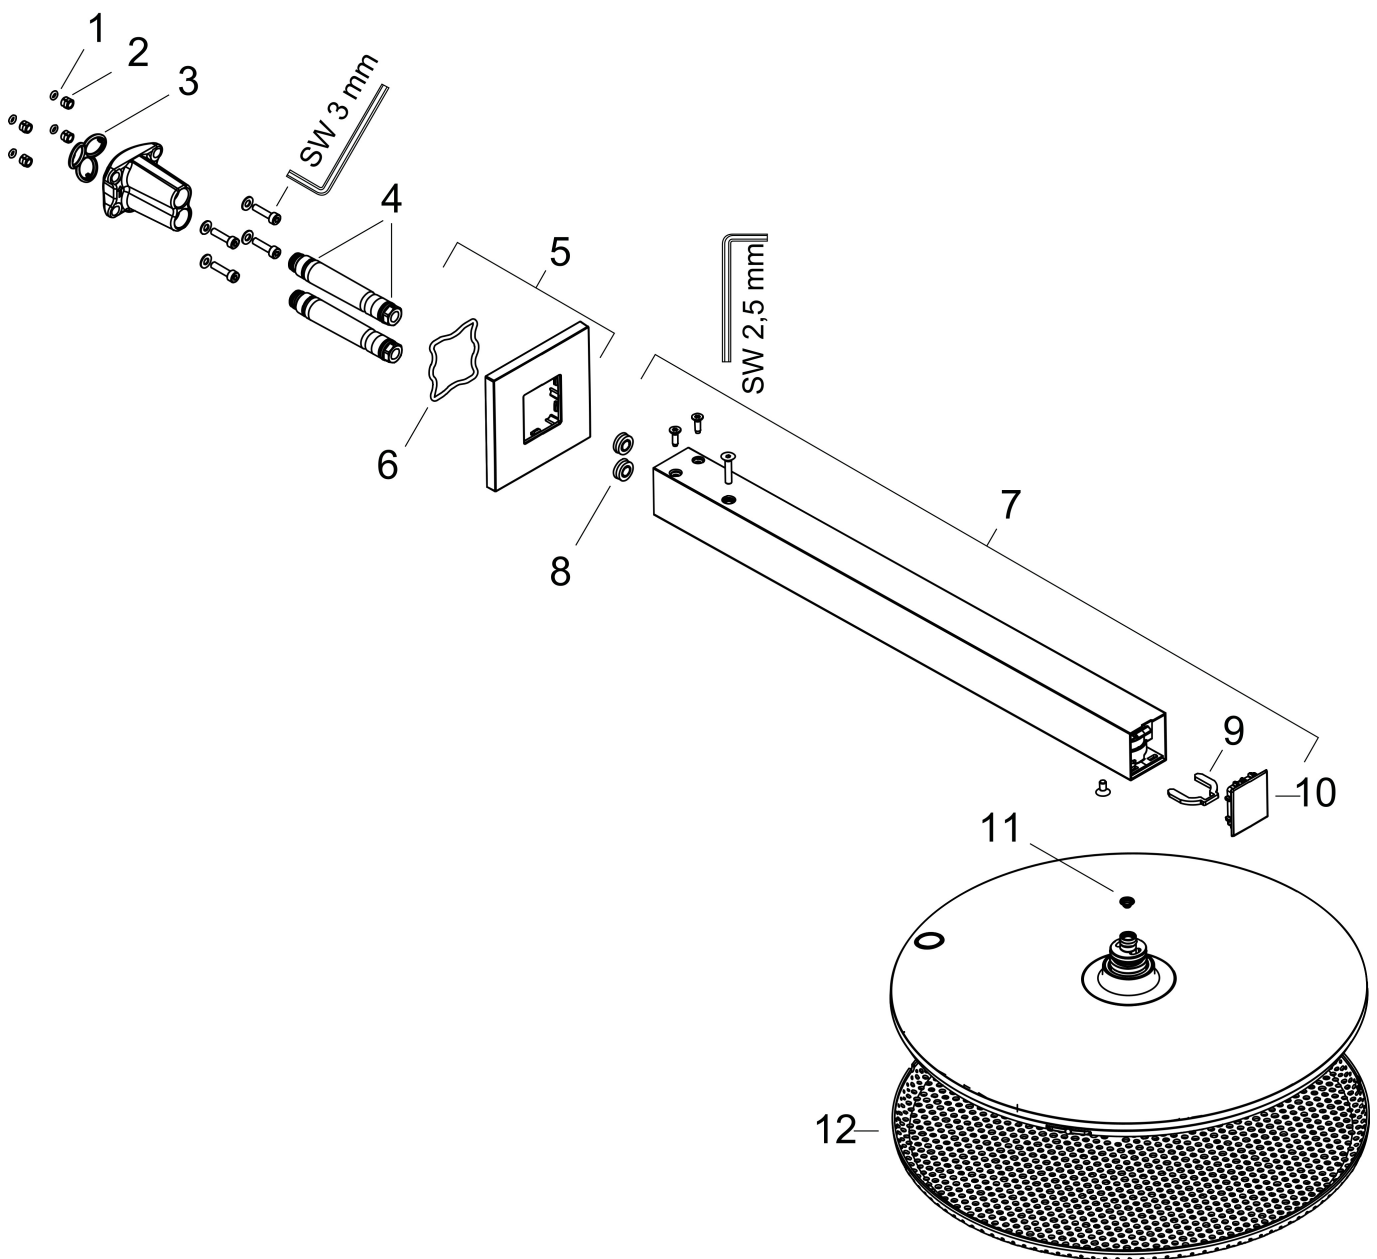

Merk	hansgrohe
Artikelnaam	Raindance Alive S hoofddouche 300 2jet met douche-arm
Art.nr.	24540990
Oppervlakte	Polished Gold Optic
Netto prijs	1.241,14 EUR

Explosietekening voor bouwjaar: >04/25