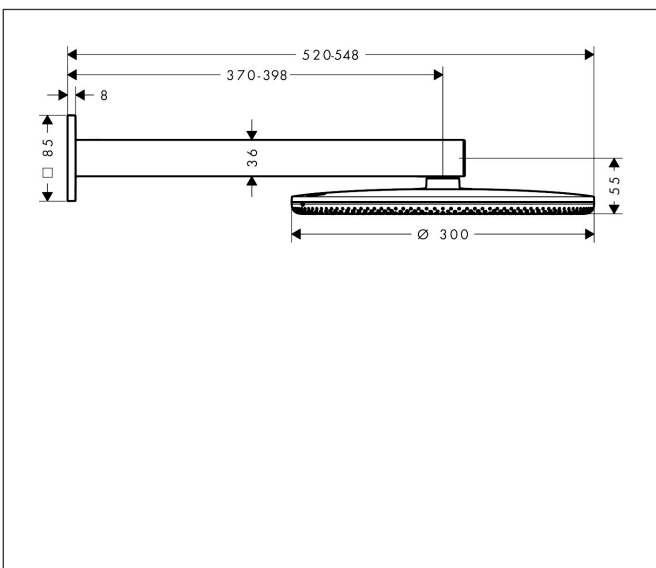

Merk hansgrohe
 Artikelnaam **Raindance Alive S** hoofddouche 300 2jet met douche-arm
 Art.nr. 24540990
 Oppervlakte Polished Gold Optic
 Netto prijs 1.241,14 EUR

Product foto

Maat tekeningen

Kenmerken

- bestaat uit: hoofddouche, douche-arm
- diameter straalplaat 300 mm
- RainAir volle zachte regenstraal, PowderRain
- doorstroomregelaar: 12 l/min (met mogelijke toleranties $\pm 10\%$)
- doorstroomhoeveelheid PowderRain-straal bij 3 bar: 9,4 l/min
- functie van: 6,9 l/min
- maximale doorstroomhoeveelheid bij 3 bar: 10,1 l/min
- DropGuard vermindert het nadruppelen nadat de douche is gestopt tot slechts enkele seconden.
- afdekplaat van geanodiseerd aluminium
- designafdekking is eenvoudig zonder gereedschap afneembaar voor reiniging
- oppervlak designafdekking: grafiet
- designafdekking verbergt de straalnoppen
- vlak, minimalistisch ontwerp
- lengte douche-arm: 390 mm
- montagetype: inbouw
- aansluiting: inbouwdeel
- niet inbegrepen: inbouwdeel

Technologie

Straalsoorten

Certificaat

Merk hansgrohe
 Artikelnaam **Raindance Alive S** hoofddouche 300 2jet met douche-arm
 Art.nr. 24540990
 Oppervlakte Polished Gold Optic
 Netto prijs 1.241,14 EUR

Benodigde onderdelen

Product foto	Artikelnaam	Art.nr.	Prijs
	hansgrohe inbouwdeel voor hoofddouche 2jet	24573180	95,47

Merk hansgrohe
 Artikelnaam **Raindance Alive S** hoofddouche 300 2jet met douche-arm
 Art.nr. 24540990
 Oppervlakte Polished Gold Optic
 Netto prijs 1.241,14 EUR

Explosietekening voor bouwjaar: >04/25

Merk hansgrohe
 Artikelnaam **Raindance Alive S** hoofddouche 300 2jet met douche-arm
 Art.nr. 24540990
 Oppervlakte Polished Gold Optic
 Netto prijs 1.241,14 EUR