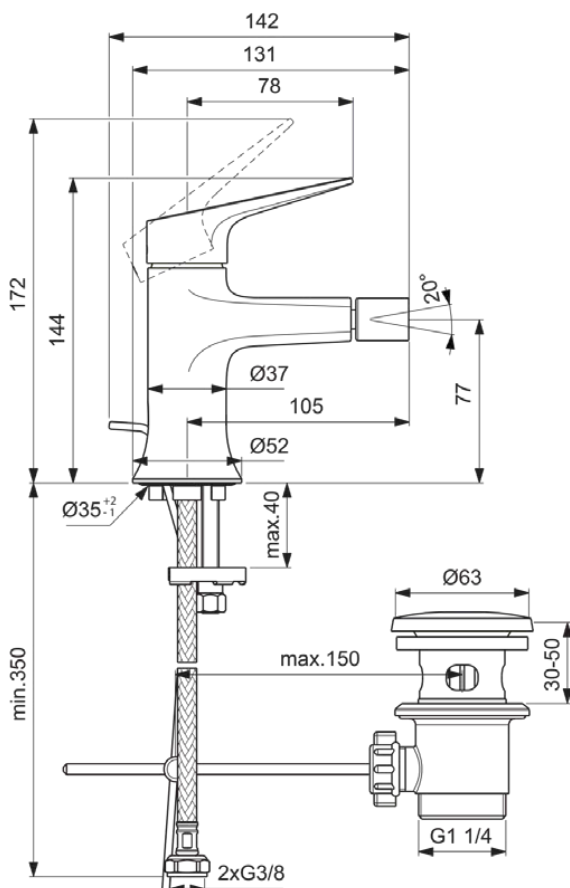

## BD664A5

LDV | Bidetmengkraan 52x142x172 mm, 105 mm sprong uitloop in magnetic grey afwerking, 3.8 l/min (3 bar), met waste | EasyFix, Verstelbare uitloop, PVD technologie

### Algemene informatie

Productcategorie:	Bidetmengkranen
Producttype:	Bidetmengkraan
Merk:	Ideal Standard
Collectie:	LDV
Ontwerper:	Palomba Serafini Associati
Colour:	A5 - Magnetic Grey
Afwerking van het oppervlak:	satijn
Hoogte (mm):	172
Breedte (mm):	52
Lengte / sprong (mm):	142
Bevestigingswijze:	EasyFix
Nettogewicht (kg):	1.24
EAN-code:	3800861127475