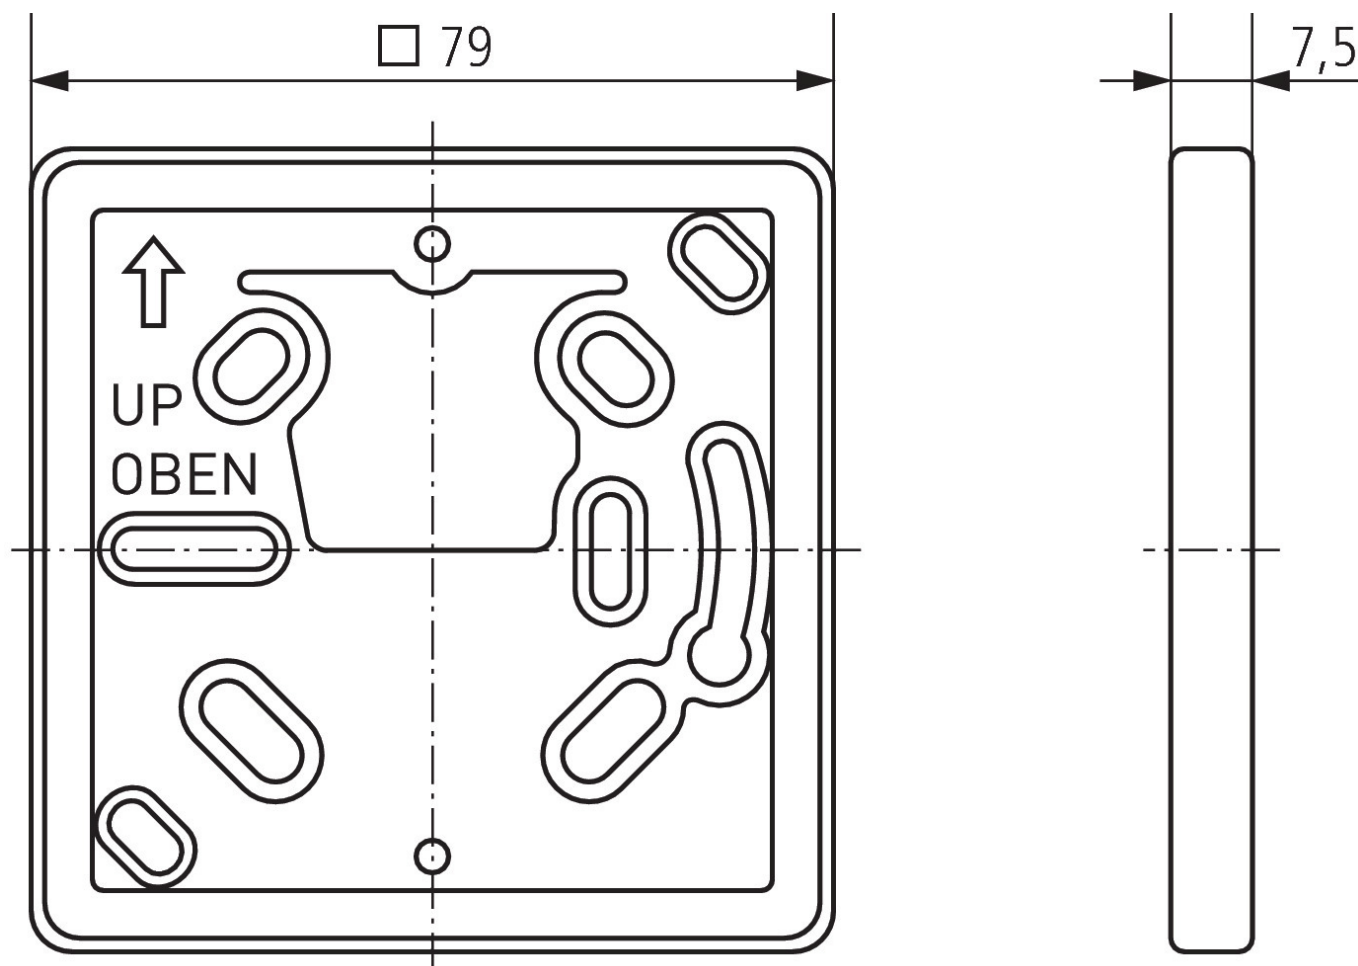

Montageplaat RAMSES 714

Artikelnr.: 9070212

theben

Accessoires

Montage en bevestiging

Functiebeschrijving

- Adapterplaat voor inbouwdoos 79 x 79 mm

Technische wijzigingen en drukfouten voorbehouden

16-3-2024
Pagina 1 van 2

Montageplaat RAMSES 714

Artikelnr.: 9070212

theben

Maattekeningen

Technische wijzigingen en drukfouten voorbehouden

nadere informatie op: www.theben-nederland.nl/producten/9070212

De belastingsgegevens worden bepaald met voorbeeldige geselecteerde lichtbronnen en zijn daarom typische gegevens vanwege het grote aantal beschikbare producten.