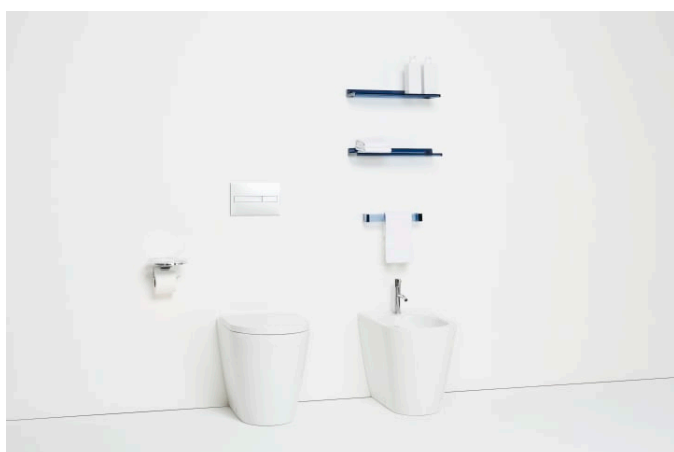

Outlet type : Dual (vario)

Spoelsysteem : Diepspoel

Type installatie : Staand

Vorm : Rond

TE COMBINEREN MET

Vloerstaande reservoir, twee-delig, water toevoer aan de zijkant

H829660...9821

Staande spoelbak, tweedelig, watertoevoer aan de achterkant (linksboven)

H829661...9811

Staande spoelbak, tweedelig, watertoevoer aan de rechterkant of aan de onderkant

H829663...9831

Closetzitting met afneembaar systeem

H891332...0001

Closetzitting, afneembaar systeem met soft-close

H891333...0001

Kartell LAUFEN

Designelementen met veelzijdige, veelkleurige dimensies. Een nieuw, compleet badkamerproject geïnspireerd door het iconische design van Kartell, gecombineerd met de kwaliteit van Laufen. Aan de ene kant Kartell: Italiaans, creatief, kleurrijk en iconisch. Dit familiebedrijf drukte in zijn ruim 60-jarig bestaan zijn stempel op de designgeschiedenis en bracht in meubilair een radicale verandering teweeg met het gebruik van kunststof materialen. Aan de andere kant Laufen: Zwitsers, strak en betrouwbaar. Met meer dan 125 jaar toewijding aan cultuur in de badkamer en innovatie in de productie van keramisch sanitair. Doordat beide ondernemingen veel belang hechten aan continu onderzoek, duurde de gezamenlijke ontwikkeling van dit geweldige innovatieproject ruim drie jaar. De link tussen deze twee spelers zijn de met awards onderscheiden ontwerpers Ludovica+Roberto Palomba, zelf toonaangevend op het gebied van badkamerdesign.