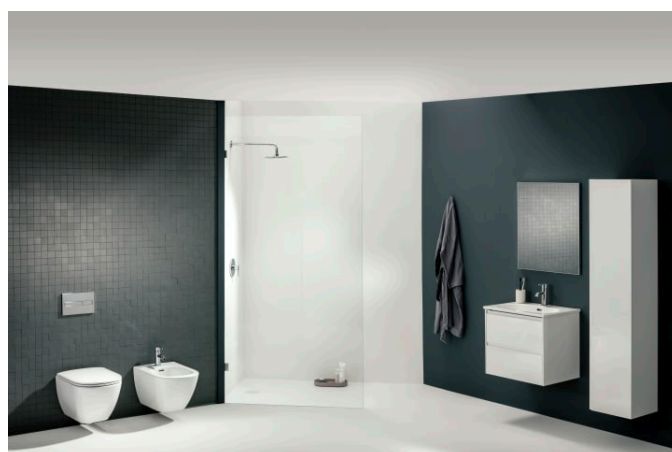

LUA

Mitigeur de bidet, saillie 110 mm, goulot fixe, avec vidage, chromé

Bec fixe

Commodity Code/Import Code Number for Foreign Trad : 84818019

Consommation annuelle d'énergie (kWh/p.a.) : 17,43

Débit (l/min - 3 bars) : 15,2

Flexible d'alimentation : 3/8"

Flexible d'alimentation inclus

Lieux d'installation : Bidet

Niveau acoustique (dB) : Groupe 2 (20-30 dB)

Poids net / kg : 0,93

Position du bec : Central

Type d'aérateur : Honeycomb

H832081...3021

Bidet suspendu

H830081...3021

LUA

Un langage conceptuel réduit à l'essentiel. Des formes géométriques épurées réunies dans une forme cohérente. Il en résulte une gamme de produits polyvalents pour la salle de bains qui se prête aussi bien à l'architecture privée que publique. Avec LUAS, Toan Nguyen est parvenu à créer un produit de plus qui unifie à long terme la culture de la salle de bains élégante. La collection de robinetterie conçue avec la même exigence, les baignoires aux formes parfaites et la vaste gamme de meubles LANI complètent LUA afin de constituer une véritable solution globale de salle de bains.