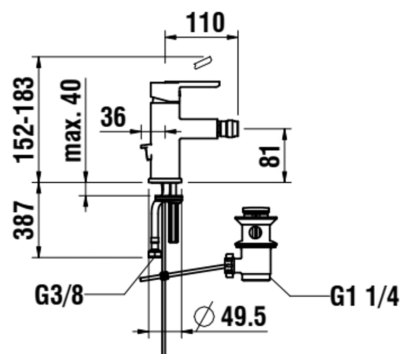

LUA

Mitigeur de bidet, saillie 110 mm, goulot fixe, avec vidage, chromé

Bec fixe

Commodity Code/Import Code Number for Foreign Trad : 84818019

Consommation annuelle d'énergie (kWh/p.a.) : 17,43

Débit (l/min - 3 bars) : 15,2

Flexible d'alimentation : 3/8"

Flexible d'alimentation inclus

Lieux d'installation : Bidet

Niveau acoustique (dB) : Groupe 2 (20-30 dB)

Poids net / kg : 0,93

Position du bec : Central

Type d'aérateur : Honeycomb

Type d'installation : Sur plan

Type de cartouche : Ceramic headwork

Type de robinetterie : Mitigeur

Type de vidage : Vidage automatique

Vidage automatique

DESSINS TECHNIQUES

COMPATIBLE AVEC

Bidet au sol