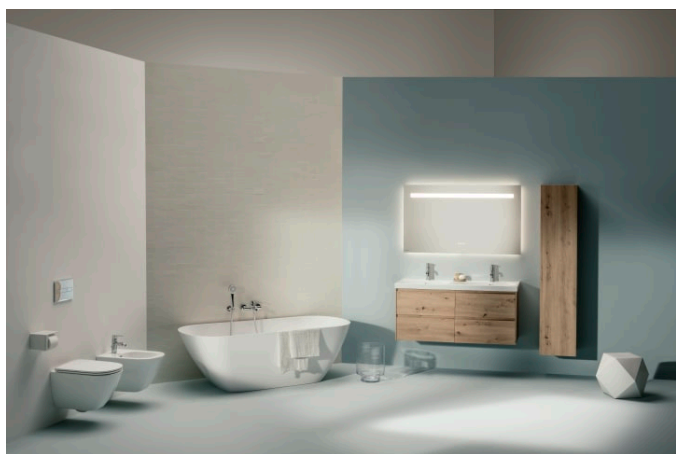

LUA

Mitigeur de bidet, saillie 110 mm, goulot fixe, avec vidage, chromé

Bec fixe

Commodity Code/Import Code Number for Foreign Trad : 84818019

Consommation annuelle d'énergie (kWh/p.a.) : 17,43

Débit (l/min - 3 bars) : 15,2

Flexible d'alimentation : 3/8"

Flexible d'alimentation inclus

Lieux d'installation : Bidet

Niveau acoustique (dB) : Groupe 2 (20-30 dB)

Poids net / kg : 0,93

Position du bec : Central

Type d'aérateur : Honeycomb

H832081...3021

Bidet suspendu

H830081...3021

LUA

Un langage conceptuel réduit à l'essentiel. Des formes géométriques épurées réunies dans une forme cohérente. Il en résulte une gamme de produits polyvalents pour la salle de bains qui se prête aussi bien à l'architecture privée que publique. Avec LUAS, Toan Nguyen est parvenu à créer un produit de plus qui unifie à long terme la culture de la salle de bains élégante. La collection de robinetterie conçue avec la même exigence, les baignoires aux formes parfaites et la vaste gamme de meubles LANI complètent LUA afin de constituer une véritable solution globale de salle de bains.