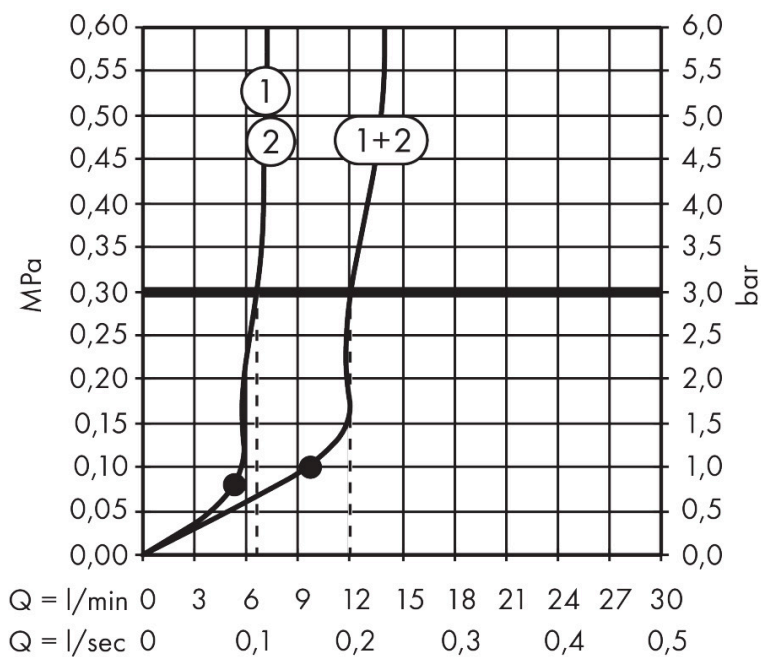

Merk hansgrohe
Artikelnaam **Raindance Alive S** hoofddouche 300 2jet EcoSmart met douche-arm
Art.nr. 24541000
Oppervlakte chroom
Netto prijs 827,42 EUR

Stroomschema

- 1 PowderRain
- 2 Rain krachtige regenstraal
- 3 Rain + Booster