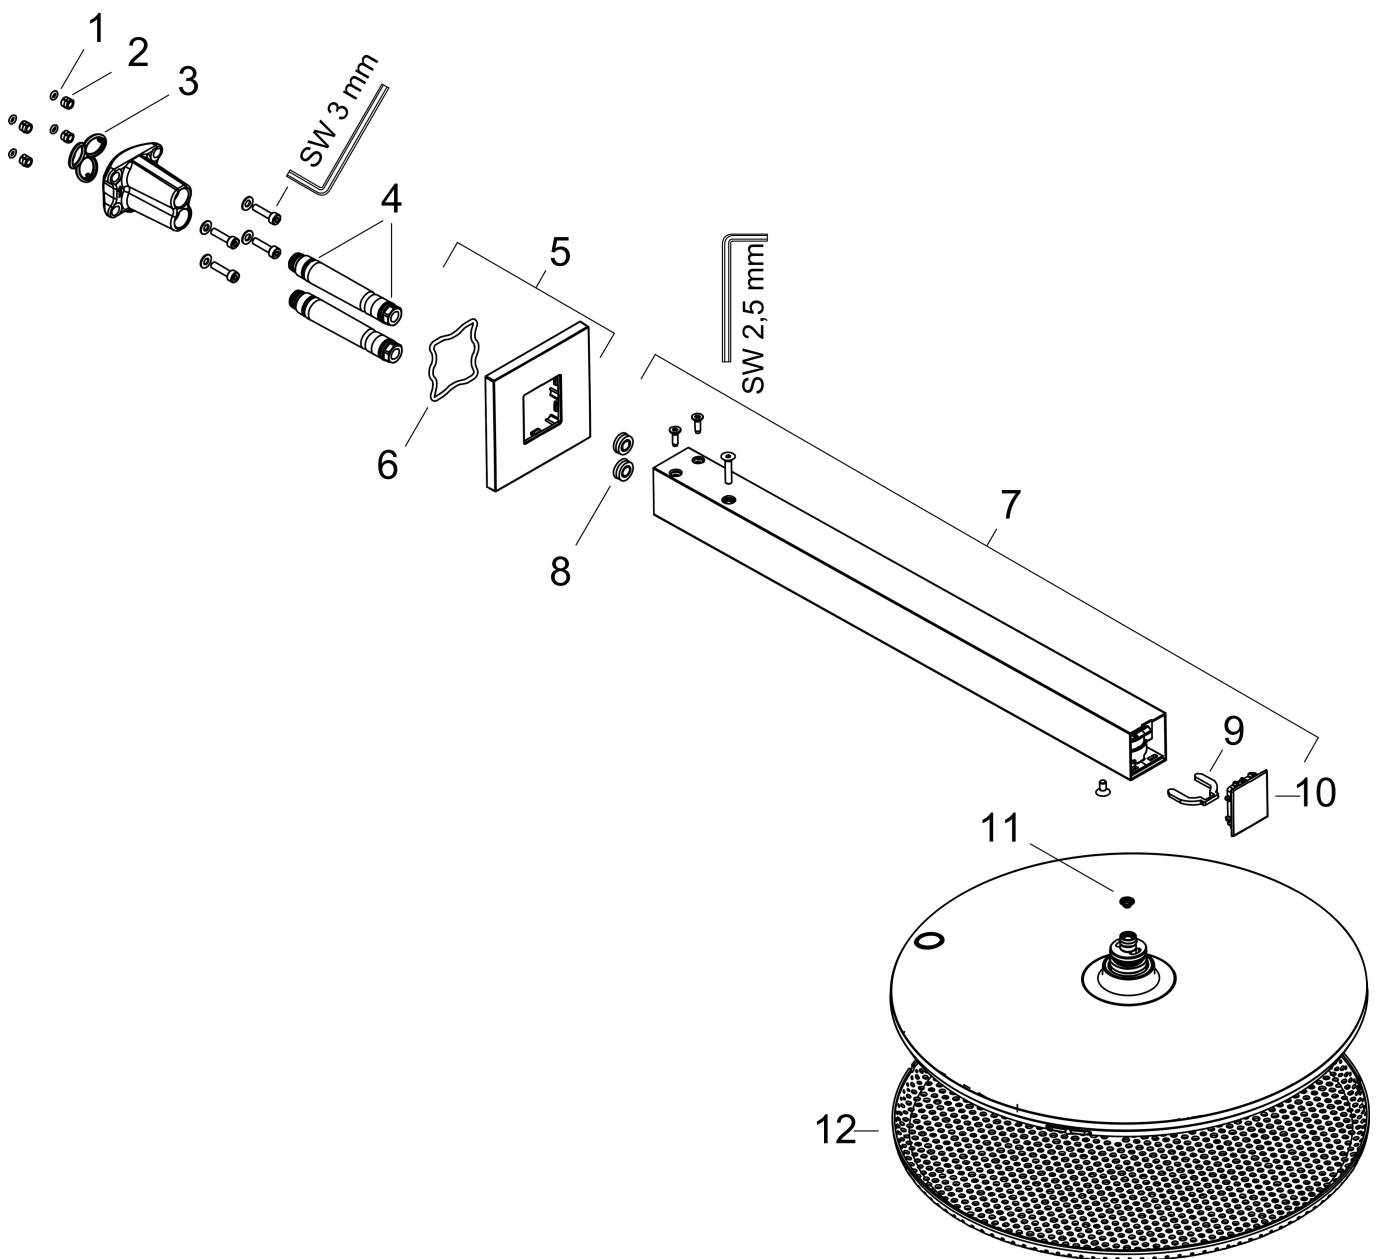

Merk	hansgrohe
Artikelnaam	Raindance Alive S hoofddouche 300 2jet EcoSmart met douche-arm
Art.nr.	24541000
Oppervlakte	chromo
Netto prijs	827,42 EUR

Explosietekening voor bouwjaar: >04/25