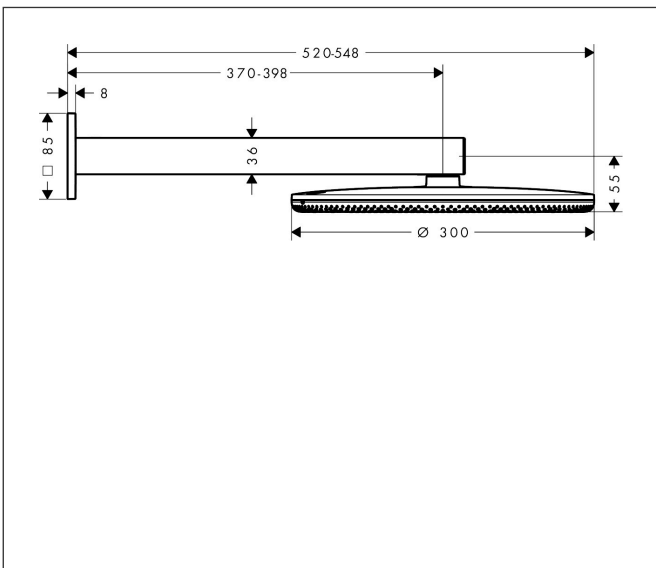

Merk hansgrohe
 Artikelnaam **Raindance Alive S** hoofddouche 300 2jet EcoSmart met douche-arm
 Art.nr. 24541000
 Oppervlakte chroom
 Netto prijs 827,42 EUR

Product foto

Maat tekeningen

Kenmerken

- bestaat uit: hoofddouche, douche-arm
- diameter straalplaat 300 mm
- Rain, PowderRain
- doorstroomregelaar: 8 l/min (met mogelijke toleranties -20%)
- doorstroomhoeveelheid PowderRain-straal bij 3 bar: 6,6 l/min
- functie van: 5,3 l/min
- maximale doorstroomhoeveelheid bij 3 bar: 6,6 l/min
- DropGuard vermindert het nadruppelen nadat de douche is gestopt tot slechts enkele seconden.
- afdekplaat van geanodiseerd aluminium
- designafdekking is eenvoudig zonder gereedschap afneembaar voor reiniging
- oppervlak designafdekking: grafiet
- designafdekking verbergt de straalnoppen
- vlak, minimalistisch ontwerp
- lengte douche-arm: 390 mm
- montagetype: inbouw
- aansluiting: inbouwdeel
- EcoSmart: Veel waterplezier met veel minder water
- niet inbegrepen: inbouwdeel
- EU taxonomie: max. 8l/min

Technologie

Straalsoorten

Certificaat

Merk hansgrohe
 Artikelnaam **Raindance Alive S** hoofddouche 300 2jet EcoSmart met douche-arm
 Art.nr. 24541000
 Oppervlakte chroom
 Netto prijs 827,42 EUR

Benodigde onderdelen

Product foto	Artikelnaam	Art.nr.	Prijs
	hansgrohe inbouwdeel voor hoofddouche 2jet	24573180	95,47

Merk hansgrohe
 Artikelnaam **Raindance Alive S** hoofddouche 300 2jet EcoSmart met douche-arm
 Art.nr. 24541000
 Oppervlakte chroom
 Netto prijs 827,42 EUR

Explosietekening voor bouwjaar: >04/25

Merk hansgrohe
 Artikelnaam **Raindance Alive S** hoofddouche 300 2jet EcoSmart met douche-arm
 Art.nr. 24541000
 Oppervlakte chroom
 Netto prijs 827,42 EUR

Onderdelen voor bouwjaar: >04/25