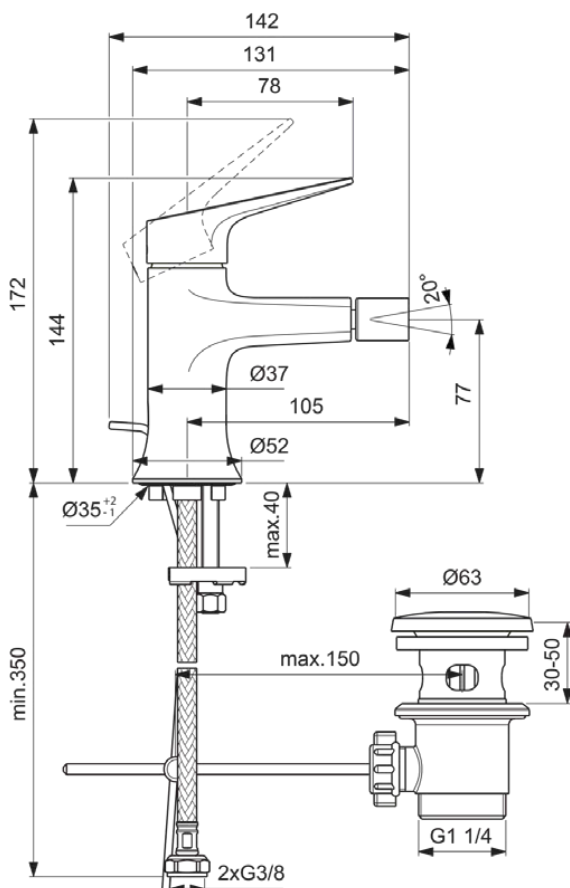

## BD664AA

LDV | Bidetmengkraan 52x142x172 mm, 105 mm sprong uitloop in chroom afwerking, 3.8 l/min (3 bar), met waste | EasyFix, Verstelbare uitloop, SmartShine

### Algemene informatie

Productcategorie:	Bidetmengkranen
Producttype:	Bidetmengkraan
Merk:	Ideal Standard
Collectie:	LDV
Ontwerper:	Palomba Serafini Associati
Colour:	AA - Chroom
Afwerking van het oppervlak:	glanzend
Hoogte (mm):	172
Breedte (mm):	52
Lengte / sprong (mm):	142
Bevestigingswijze:	EasyFix
Nettogewicht (kg):	1.24
EAN-code:	3800861126768