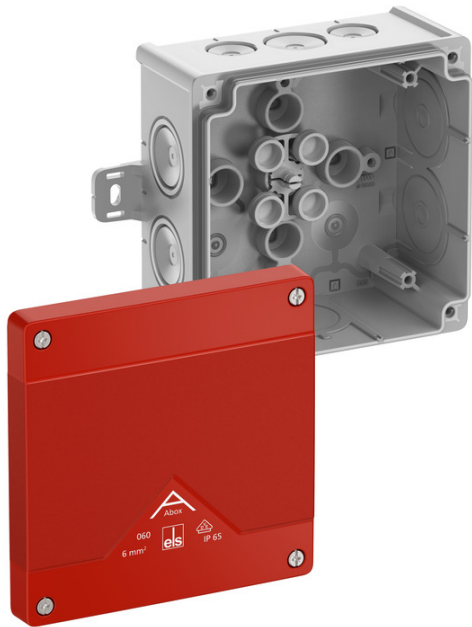

Aftakdoos

Abox 060 AB-L/SB

Abox 060 AB-L/SB

Aftakdoos

Artikelnummer: 80670101

Afmetingen: 127 x 127 x 70 mm

Aftakdoos, met beschermingsgraad IP66, nominale doorsnede 6 mm², gecertificeerd conform VDE (DIN EN 60670-1/-22 (VDE 0606-1/-22)), DLG (ammoniakbestendigheid), zelfdichtende, zachte membraaninvoeringen, M20/M25/M32, afdichtingsbereik 4 - 28 mm, (2 achter, 8 zijkant), buitenliggende bevestigingsogen, voor standaard binneninstallaties en beschermde buiteninstallaties

grijs, Ui=1000 V AC, met rood deksel, zonder klemmen, voor markering van noodverlichtings installaties

Technische gegevens

Elektrische eigenschappen

Doorslagspanning AC:	1000 V
Doorslagspanning DC:	1000 V
Max. aderdoorsnede:	6 mm ²
Beschermingsklasse:	II
Beschermingsgraad:	IP66
Klemtype:	zonder

Kleuren

Kleur onderbak:	grijs
Kleur deksel:	rood

Afmetingen

Breedte:	127 mm
Lengte:	127 mm
Hoogte:	70 mm
Inwendige lengte:	114 mm
Inwendige breedte:	114 mm
Inwendige hoogte:	54 mm
Gewicht:	0.214 kg

Materiaal eigenschappen