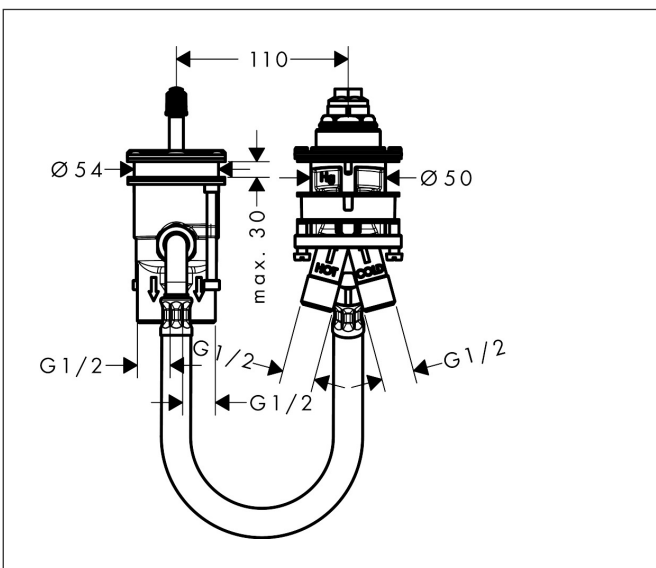

Merk	hansgrohe
Artikelnaam	inbouwdeel voor 2-gats badrandmengkraan
Art.nr.	13159180
Netto prijs	261,03 EUR

## Kenmerken

- geschikt voor externe uitloop
- keramisch kardoos
- doorstroomhoeveelheid bovenste uitloop: 18,9 l/min
- waterdoorstroom onderuitgang: 18,9 l/min

## Maat tekeningen

Merk	hansgrohe
Artikelnaam	inbouwdeel voor 2-gats badrandmengkraan
Art.nr.	13159180
Netto prijs	261,03 EUR

## Onderdelen voor bouwjaar: >04/17

Pos	Beschrijving	Art.nr.	Prijs
1	kraaneenheid compl.	95809000	300,40
2	O-ring 18x2	98181000	4,80
3	moer	97209000	12,70
4	O-ring 33x2	98154000	3,00
5	O-ring 9x1,5	98117000	3,00
6	O-ring 35x1,5	92114000	4,80
7	schachtbevestigingsset compl.	95808000	147,60
8	O-ring 62x2	92226000	3,00
9	O-ring 34x2	98383000	4,80
10	greepadapter m. schroef	98932000	12,70
11	moer	97550000	12,70
12	binnenwerk compl.	92371000	52,00
13	schachtbevestigingsset compl.	96926000	64,30
14	O-ring 57x2	98210000	3,00
15	O-ring 47x2	98392000	3,00
16	cilinderkopschroef M6x60	97785000	3,00