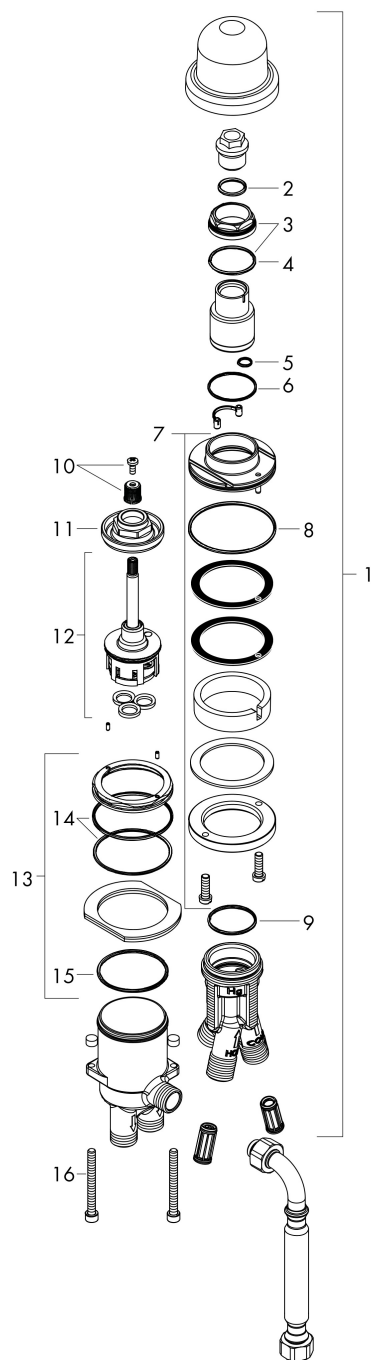

## Kenmerken

- geschikt voor externe uitloop
- keramisch kardoos
- doorstroomhoeveelheid bovenste uitloop: 18,9 l/min
- waterdoorstroom onderuitgang: 18,9 l/min

## Maat tekeningen

Merk	hansgrohe
Artikelnaam	inbouwdeel voor 2-gats badrandmengkraan
Art.nr.	13159180
Netto prijs	261,03 EUR

## Explosietekening voor bouwjaar: >04/17

Merk hansgrohe  
 Artikelnaam inbouwdeel voor 2-gats badrandmengkraan  
 Art.nr. 13159180  
 Netto prijs 261,03 EUR

## Onderdelen voor bouwjaar: >04/17

Pos	Beschrijving	Art.nr.	Prijs
1	kraaneenheid compl.	95809000	300,40
2	O-ring 18x2	98181000	4,80
3	moer	97209000	12,70
4	O-ring 33x2	98154000	3,00
5	O-ring 9x1,5	98117000	3,00
6	O-ring 35x1,5	92114000	4,80
7	schachtbevestigingsset compl.	95808000	147,60
8	O-ring 62x2	92226000	3,00
9	O-ring 34x2	98383000	4,80
10	greepadapter m. schroef	98932000	12,70
11	moer	97550000	12,70
12	binnenwerk compl.	92371000	52,00
13	schachtbevestigingsset compl.	96926000	64,30
14	O-ring 57x2	98210000	3,00
15	O-ring 47x2	98392000	3,00
16	cilinderkopschroef M6x60	97785000	3,00