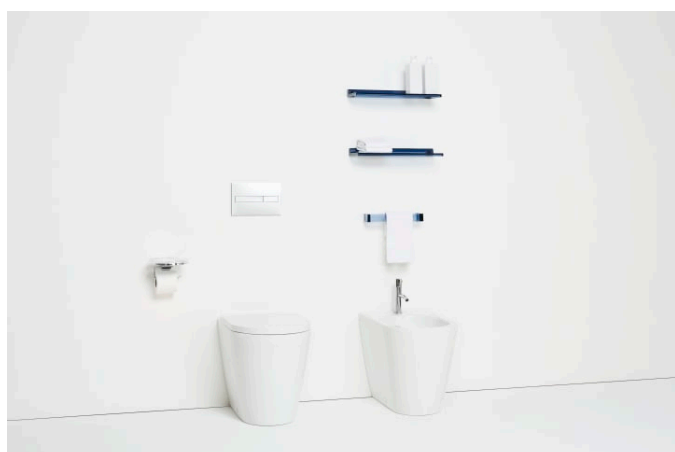

COMPATIBLE AVEC

Réservoir au sol, en 2 éléments, alimentation latérale (gauche ou droite) / alimentation arrière (haute à gauche) / alimentation latérale gauche ou inférieure / alimentation latérale droite ou inférieure

Réservoir au sol, en 2 éléments, alimentation latérale (gauche ou droite) / alimentation arrière (haute à gauche) / alimentation latérale gauche ou inférieure / alimentation latérale droite ou inférieure

Réservoir au sol, en 2 éléments, alimentation latérale (gauche ou droite) / alimentation arrière (haute à gauche) / alimentation latérale gauche ou inférieure / alimentation latérale droite ou inférieure

Abattant WC, déclinable

H891332...0001

Abattant WC, déclinable, frein de chute

H891333...0001