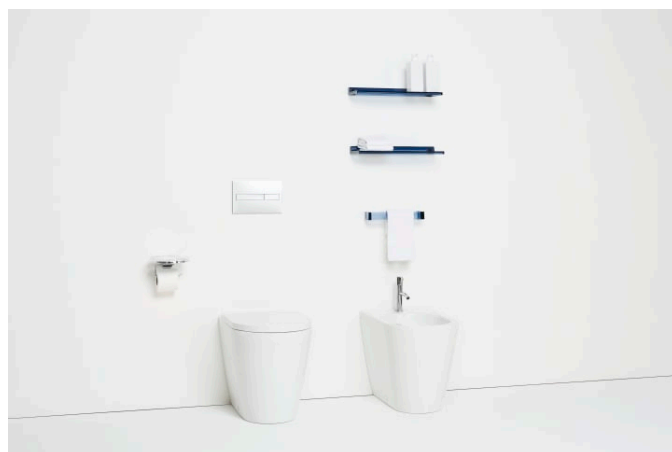

COMPATIBLE AVEC

Vidage, "Automatic Clic",
63 mm x G1 1/4", chromé

H3709890041041