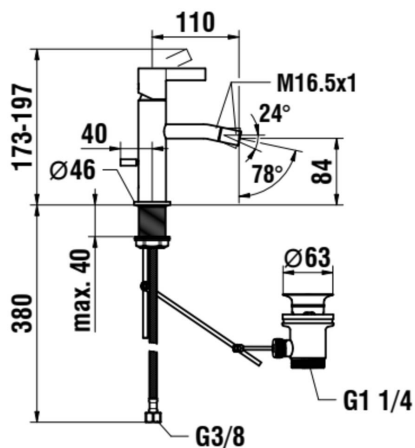

KARTELL LAUFEN

Mitigeur de bidet, saillie 110 mm, goulot fixe, avec commande de vidage, sans vidage, chromé

Bec fixe

Commodity Code/Import Code Number for Foreign Trad : 84818011

Consommation annuelle d'énergie (kWh/p.a.) : 354,76

Débit (l/min - 3 bars) : 5,3

Flexible d'alimentation : 3/8"

Flexible d'alimentation inclus

Lieux d'installation : Bidet

Niveau acoustique (dB) : Groupe 1 (jusqu'à 20 dB)

Poids net / kg : 1,16

Position du bec : Central

Type d'aérateur : Honeycomb PCA

Type d'installation : Sur plan

Type de cartouche : Céramique

Type de robinetterie : Mitigeur

Type de vidage : Vidage non inclus

DESSINS TECHNIQUES

COMPATIBLE AVEC

Vidage, "Automatic Clic",
63 mm x G1 1/4", chromé