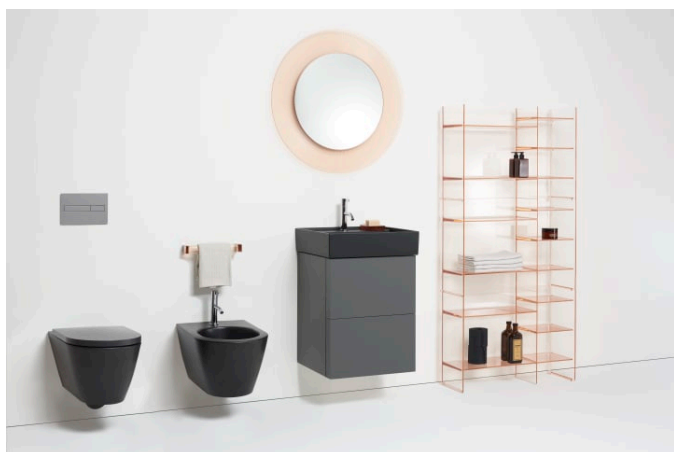

COMPATIBLE AVEC

Vidage, "Automatic Clic",
63 mm x G1 1/4", chromé

H3709890041041