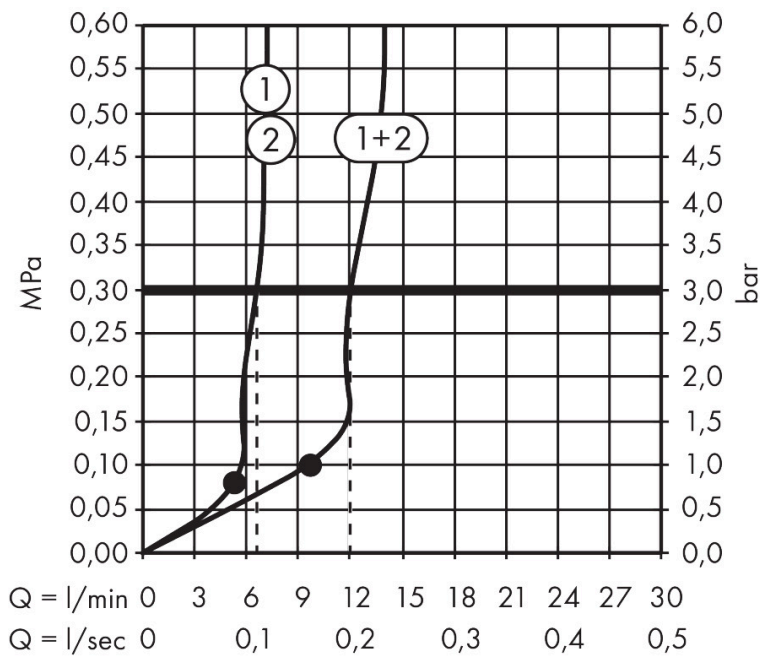

Merk hansgrohe
Artikelnaam **Raindance Alive S** hoofddouche 300 2jet EcoSmart met douche-arm
Art.nr. 24541140
Oppervlakte Brushed Bronze
Netto prijs 1.241,14 EUR

Stroomschema

- 1 PowderRain
- 2 Rain krachtige regenstraal
- 3 Rain + Booster