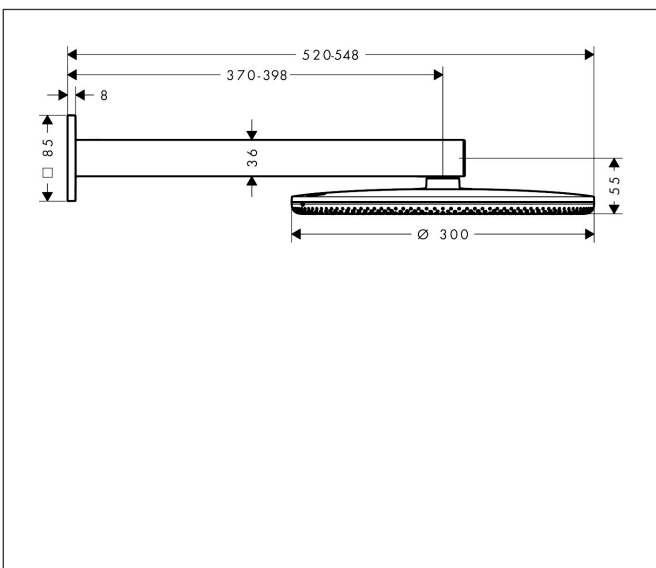

Merk hansgrohe  
 Artikelnaam **Raindance Alive S** hoofddouche 300 2jet EcoSmart met douche-arm  
 Art.nr. 24541140  
 Oppervlakte Brushed Bronze  
 Netto prijs 1.241,14 EUR

## Maat tekeningen

## Kenmerken

- bestaat uit: hoofddouche, douche-arm
- diameter straalplaat 300 mm
- Rain, PowderRain
- doorstroomregelaar: 8 l/min (met mogelijke toleranties -20%)
- doorstroomhoeveelheid PowderRain-straal bij 3 bar: 6,6 l/min
- functie van: 5,3 l/min
- maximale doorstroomhoeveelheid bij 3 bar: 6,6 l/min
- DropGuard vermindert het nadruppelen nadat de douche is gestopt tot slechts enkele seconden.
- afdekplaat van geanodiseerd aluminium
- designafdekking is eenvoudig zonder gereedschap afneembaar voor reiniging
- oppervlak designafdekking: grafiet
- designafdekking verbergt de straalnoppen
- vlak, minimalistisch ontwerp
- lengte douche-arm: 390 mm
- montagetype: inbouw
- aansluiting: inbouwdeel
- EcoSmart: Veel waterplezier met veel minder water
- niet inbegrepen: inbouwdeel
- EU taxonomie: max. 8l/min