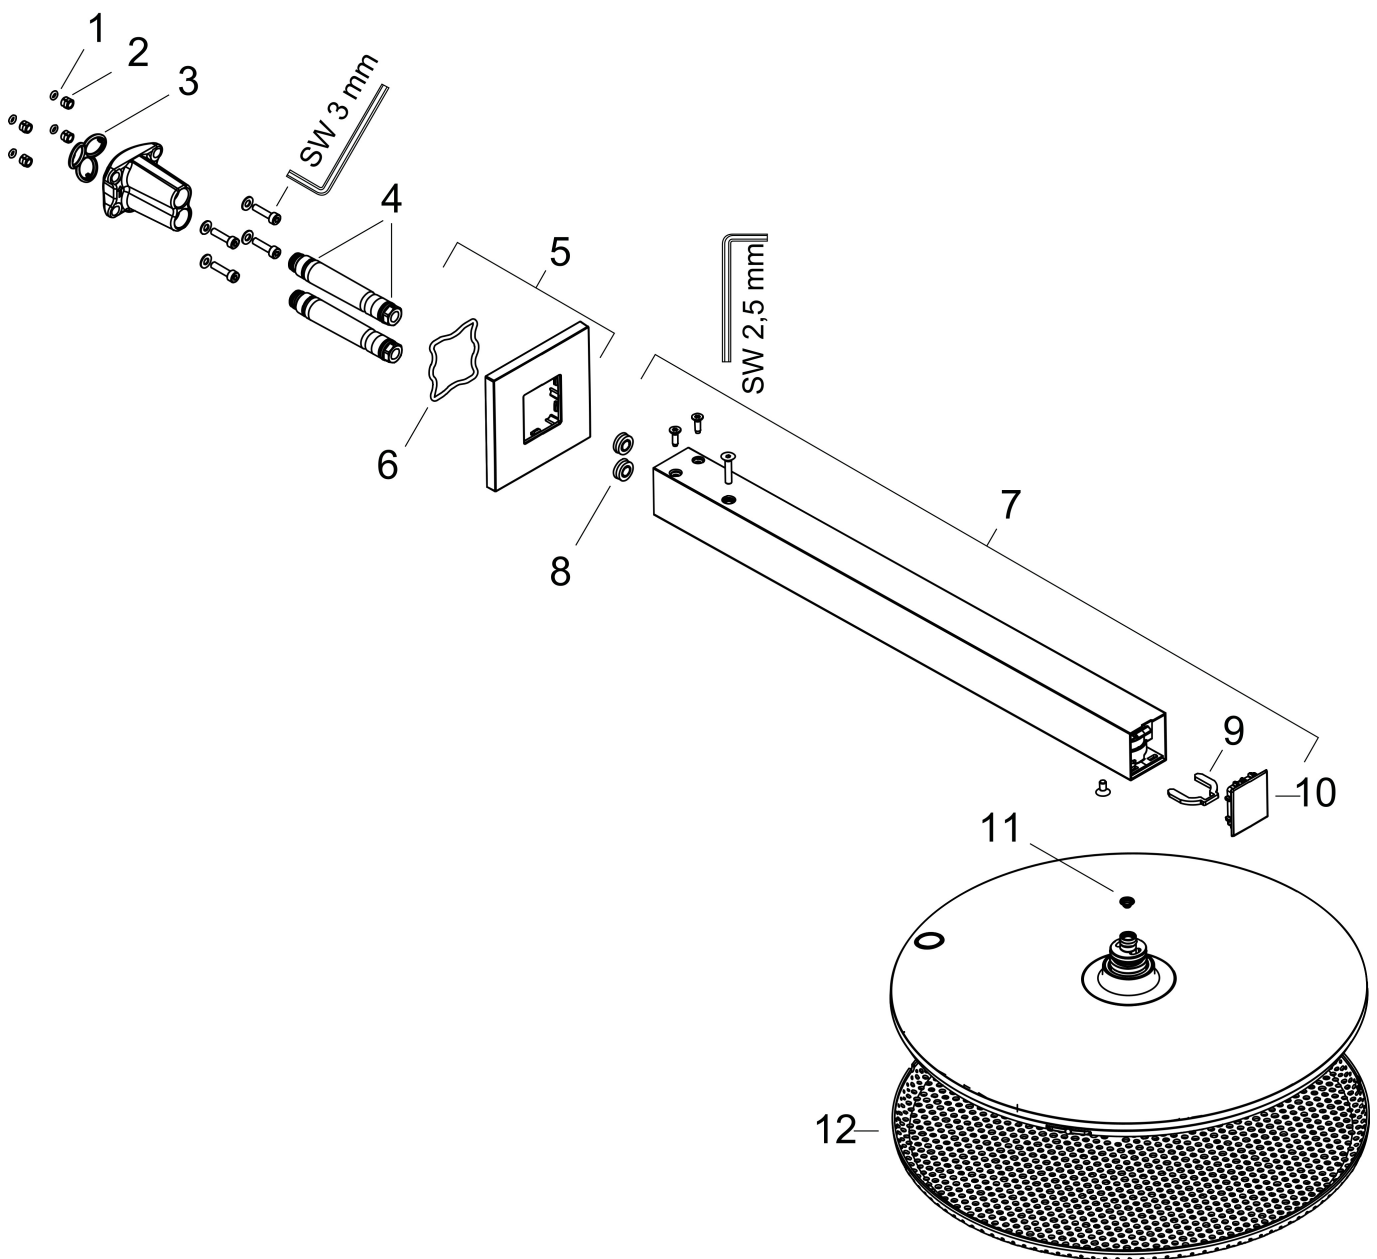

Merk	hansgrohe
Artikelnaam	Raindance Alive S hoofddouche 300 2jet EcoSmart met douche-arm
Art.nr.	24541140
Oppervlakte	Brushed Bronze
Netto prijs	1.241,14 EUR

Explosietekening voor bouwjaar: >04/25