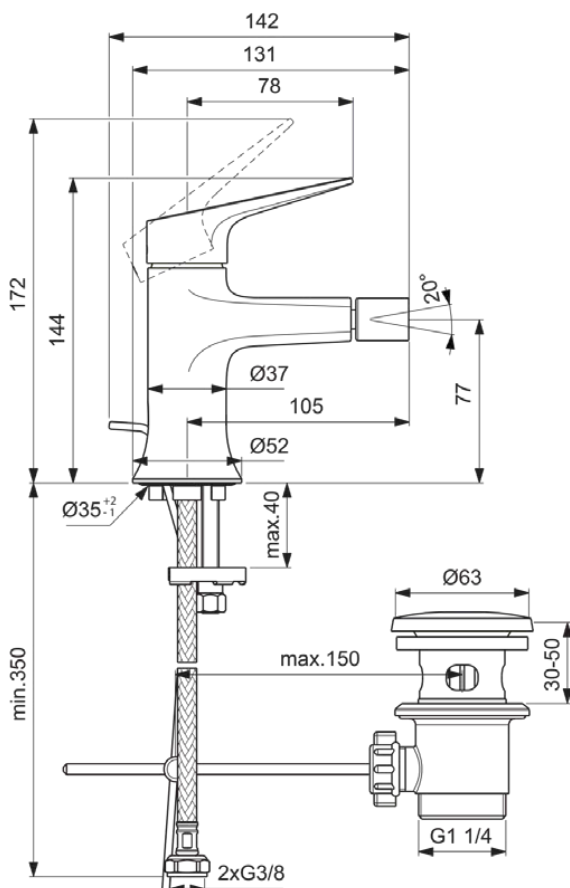

LDV

BD664GN

LDV | Bidetmengkraan 52x142x172 mm, 105 mm sprong uitloop in Silver Storm afwerking, 3.8 l/min (3 bar), met waste | EasyFix, Verstelbare uitloop, PVD technologie

Afbeelding & technische tekening

Algemene informatie

Productcategorie:	Bidetmengkranen
Producttype:	Bidetmengkraan
Merk:	Ideal Standard
Collectie:	LDV
Ontwerper:	Palomba Serafini Associati
Colour:	GN - Silver Storm
Afwerking van het oppervlak:	satijn
Hoogte (mm):	172
Breedte (mm):	52
Lengte / sprong (mm):	142
Bevestigingswijze:	EasyFix
Nettogewicht (kg):	1.24
EAN-code:	3800861127826

Kenmerken

EasyFix

Verstelbare uitloop

PVD technologie

Downloads

- [Spare Parts List](#)

Productnormen & certificeringen

Normen: EN 248 | DIN EN 817 | DIN 4109-1

Naam van het BGCC-certificaat: 14-NURVSPSRB-4110

Aansluitdraad van de straalregelaar: Kogelgewricht schroefdraad:

Product specificaties

Aantal grepen:	1
Kleurcode:	GN
Kleuromschrijving:	Silver Storm
Positie greep:	Bovenkant
Met kettingoog:	Nee
Lagedrukmodel:	Nee
Materiaal:	Metaal
Materiaal greep:	Metaal
Materiaal afvoer:	Metaal
Materiaalkwaliteit:	Messing
Maximale volumestroom bij 3 bar (l/min):	3.8
Maximale volumestroom bij 3 bar (l/min) voor alle uitgangen:	3.8
Max. debiet bij 3 bar (l) voor uitloop:	3.8
Maximale werkdruk (bar):	10