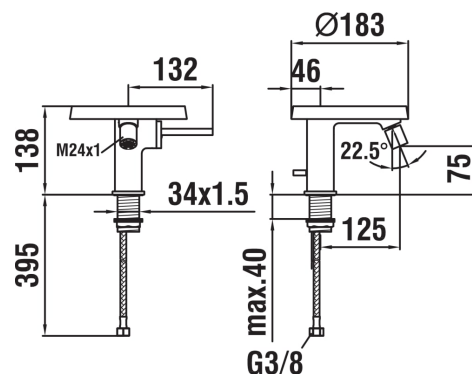

Cartouche de joystick

Commodity Code/Import Code Number for Foreign Trad : 84818019

Consommation annuelle d'énergie (kWh/p.a.) : 381,54

Débit (l/min - 3 bars) : 5,7

Flexible d'alimentation : 3/8"

Flexible d'alimentation inclus

Lieux d'installation : Bidet

Niveau acoustique (dB) : Groupe 1 (jusqu'à 20 dB)

Poids net / kg : 2,35

Position du bec : Central

Type d'aérateur : Honeycomb PCA

Type d'installation : Sur plan

Type de cartouche : Céramique

Type de robinetterie : Mitigeur

Type de vidage : Vidage non inclus

DESSINS TECHNIQUES

Kartell LAUFEN

C'est l'histoire d'un lieu d'une beauté inconnue. Conçu pour des humains, formé par les éléments. Très loin de votre vie de tous les jours. Mais, chaque matin, vous vous demanderez: Est-ce que je suis déjà venu là?