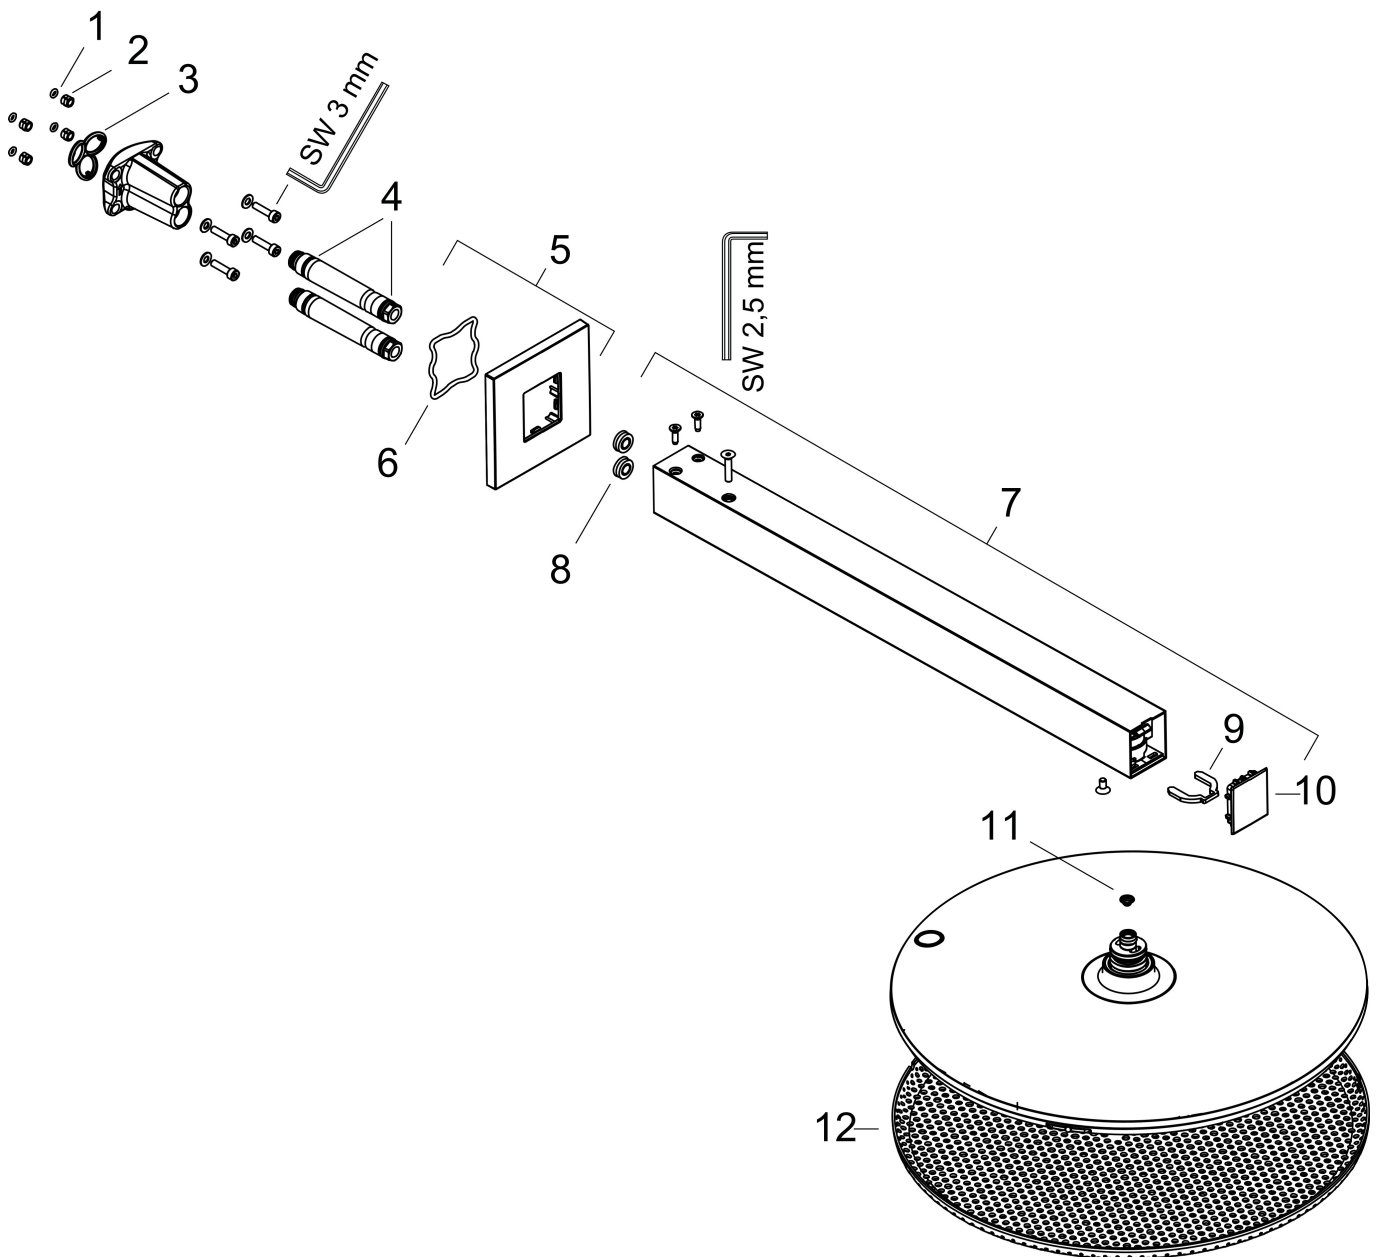

Merk	hansgrohe
Artikelnaam	Raindance Alive S hoofddouche 300 2jet EcoSmart met douche-arm
Art.nr.	24541340
Oppervlakte	Brushed Black Chrome
Netto prijs	1.241,14 EUR

Explosietekening voor bouwjaar: >04/25