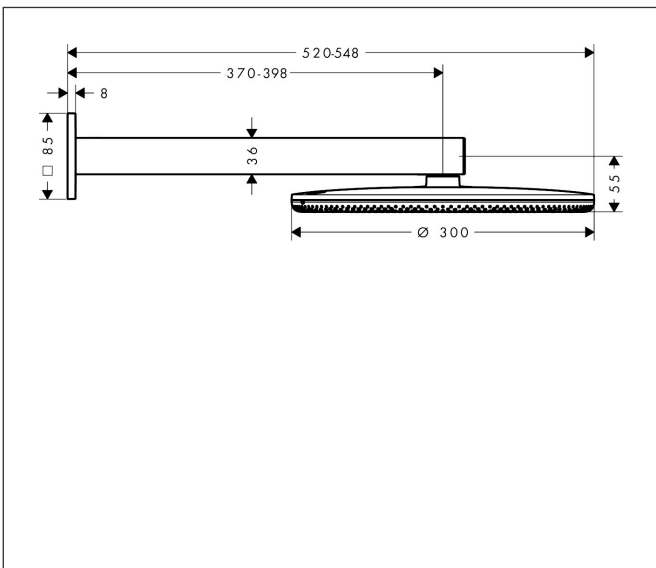

Merk hansgrohe
 Artikelnaam **Raindance Alive S** hoofddouche 300 2jet EcoSmart met douche-arm
 Art.nr. 24541340
 Oppervlakte Brushed Black Chrome
 Netto prijs 1.241,14 EUR

Product foto

Kenmerken

- bestaat uit: hoofddouche, douche-arm
- diameter straalplaat 300 mm
- Rain, PowderRain
- doorstroomregelaar: 8 l/min (met mogelijke toleranties -20%)
- doorstroomhoeveelheid PowderRain-straal bij 3 bar: 6,6 l/min
- functie van: 5,3 l/min
- maximale doorstroomhoeveelheid bij 3 bar: 6,6 l/min
- DropGuard vermindert het nadruppelen nadat de douche is gestopt tot slechts enkele seconden.
- afdekplaat van geanodiseerd aluminium
- designafdekking is eenvoudig zonder gereedschap afneembaar voor reiniging
- oppervlak designafdekking: grafiet
- designafdekking verbergt de straalnoppen
- vlak, minimalistisch ontwerp
- lengte douche-arm: 390 mm
- montagetype: inbouw
- aansluiting: inbouwdeel
- EcoSmart: Veel waterplezier met veel minder water
- niet inbegrepen: inbouwdeel
- EU taxonomie: max. 8l/min

Maat tekeningen

Technologie

Straalsoorten

Certificaat

Merk hansgrohe
 Artikelnaam **Raindance Alive S** hoofddouche 300 2jet EcoSmart met douche-arm
 Art.nr. 24541340
 Oppervlakte Brushed Black Chrome
 Netto prijs 1.241,14 EUR

Benodigde onderdelen

Product foto	Artikelnaam	Art.nr.	Prijs
	hansgrohe inbouwdeel voor hoofddouche 2jet	24573180	95,47

Merk hansgrohe
 Artikelnaam **Raindance Alive S** hoofddouche 300 2jet EcoSmart met douche-arm
 Art.nr. 24541340
 Oppervlakte Brushed Black Chrome
 Netto prijs 1.241,14 EUR

Explosietekening voor bouwjaar: >04/25

Merk hansgrohe
 Artikelnaam **Raindance Alive S** hoofddouche 300 2jet EcoSmart met douche-arm
 Art.nr. 24541340
 Oppervlakte Brushed Black Chrome
 Netto prijs 1.241,14 EUR