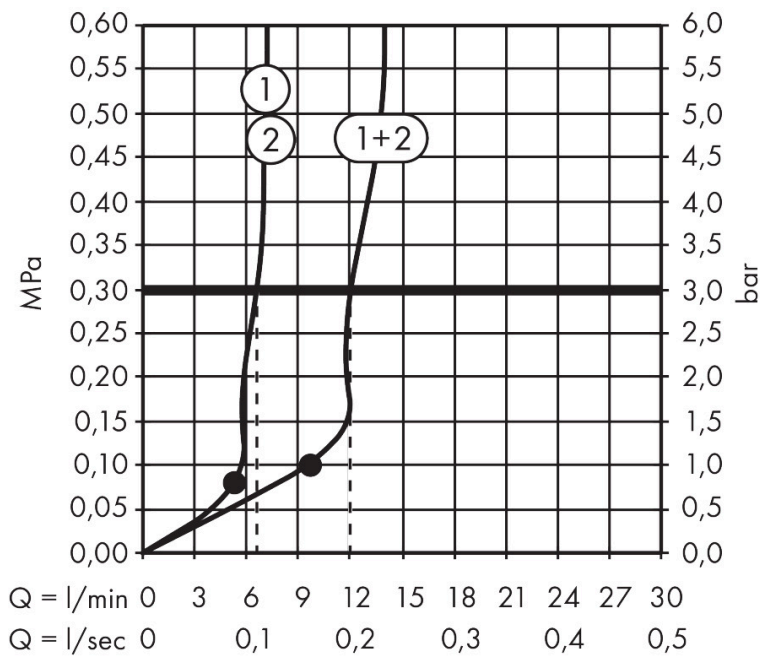

Merk hansgrohe
Artikelnaam **Raindance Alive S** hoofddouche 300 2jet EcoSmart met douche-arm
Art.nr. 24541340
Oppervlakte Brushed Black Chrome
Netto prijs 1.241,14 EUR

Stroomschema

- 1 PowderRain
- 2 Rain krachtige regenstraal
- 3 Rain + Booster