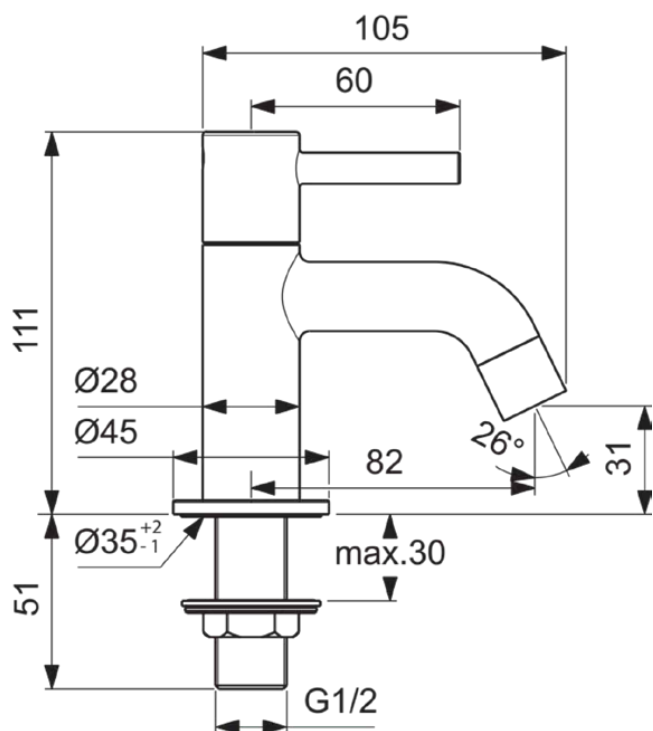

CERALINE NUOVO

BD974AA

CERALINE NUOVO | Toiletkraan 45x113.5x111 mm, 82 mm sprong uitloop in chroom afwerking, 3.8 l/min (3 bar), zonder waste | Verborgen straalregelaar, SmartShine

Afbeelding & technische tekening

Algemene informatie

Productcategorie:	Wastafelmengkranen
Producttype:	Toiletkraan
Merk:	Ideal Standard
Collectie:	CERALINE NUOVO
Ontwerper:	Ideal Standard
Colour:	AA - Chroom
Afwerking van het oppervlak:	glanzend
Hoogte (mm):	111
Breedte (mm):	45
Lengte / sprong (mm):	113.5
Bevestigingswijze:	Schachtconstructie
Nettogewicht (kg):	0.00
EAN-code:	3800861119685

CERALINE NUOVO

BD974AA

CERALINE NUOVO | Toiletkraan 45x113.5x111 mm, 82 mm sprong uitloop in chroom afwerking, 3.8 l/min (3 bar), zonder waste | Verborgen straalregelaar, SmartShine

Product specificaties